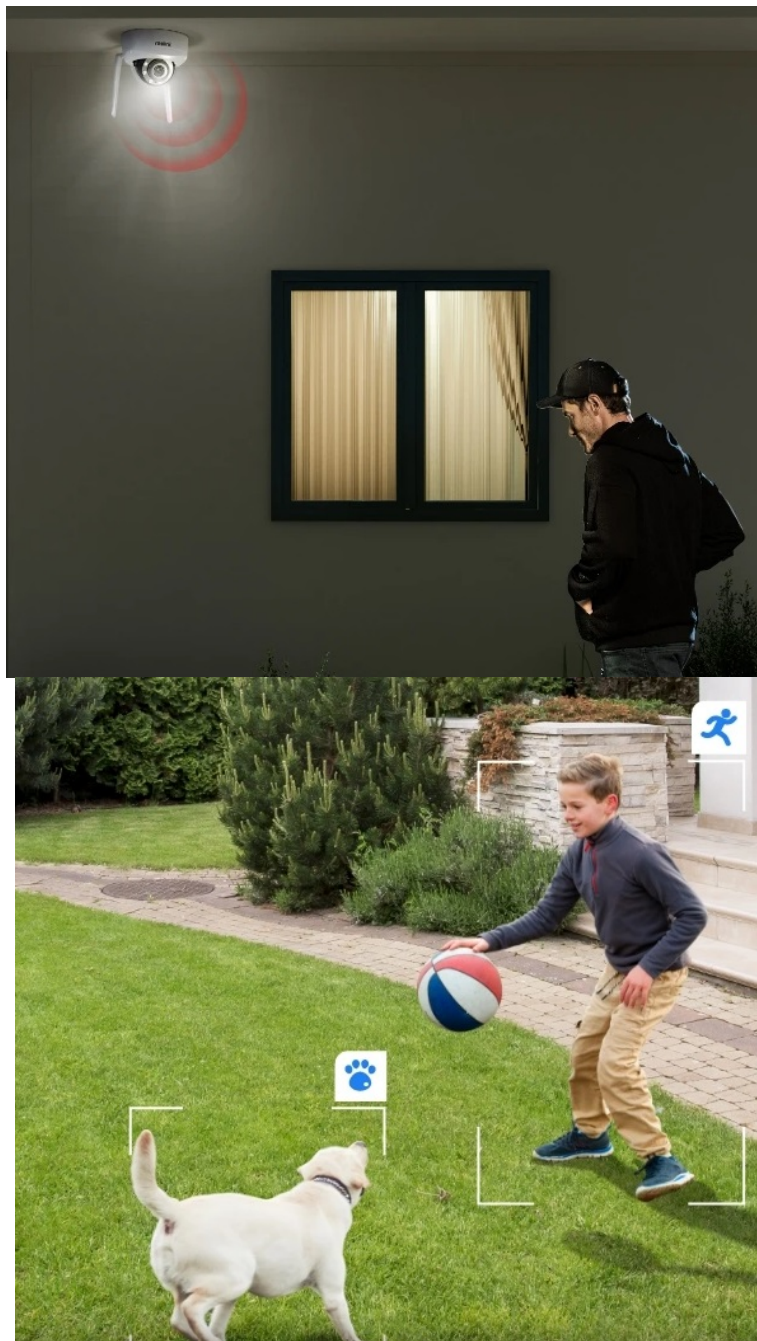

Bezpečnostní IP kamera Reolink W437, na kterou si žádný vandal nepříjde. Vyznačuje se robustní **konstrukcí třídy odolnosti IK10, respektive IP67**, díky čemuž se přes její pevný kryt jen tak něco nedostane. Vydrží nárazy, drsné podmínky počasí i pokusy o úmyslné poškození a v každé situaci odvede svou práci. Model podporuje **technologii Wi-Fi 6**, díky čemuž je zajištěno **plynulé streamování obrazu ve vysokém rozlišení 4K**.

Blesková rychlost a stabilní konektivita přinese zabezpečení vaší domácnosti. Záběry v jemném 4K rozlišení vám umožní zachytit obraz ostře a se všemi detaily. Ve spojení s **režimem nočního vidění** vám umožní komfortní sledování během dne, noci i za slabého osvětlení. **IP kamera Reolink W437** nabízí funkci **5x optického zoomu**, která je ideální pro zachycení objektů, které jsou zdaleka hůře viditelné.

Optimálně se přiblíží a bez snížení kvality obrazu vám poskytne požadovaný obsah. O veškerém dění budete vědět formou **notifikací skrze aplikaci Reolink**. Kamera dokáže **detekovat osoby, vozidla i zvířata**. V případě podezřelého záchytu obsahuje **system dvojího varování** ve formě reflektorů a sirény. Nechybí ani zabudovaný **mikrofon a reproduktor** pro obousměrnou komunikaci.