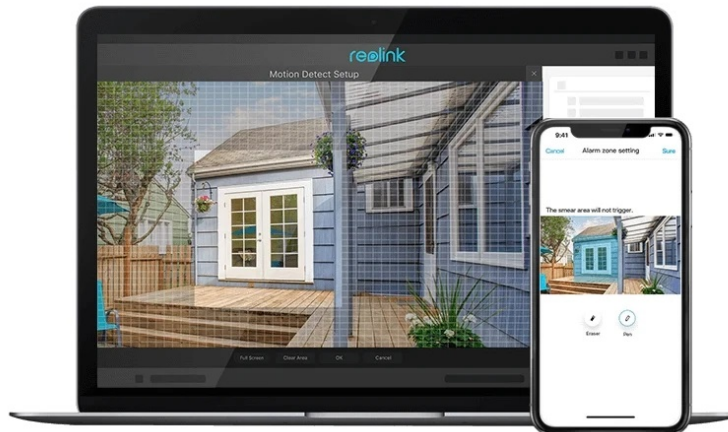

IP kamera Reolink pro obrazové záznamy ve vysokém rozlišení. Disponuje výkonným objektivem s vysokou světelností a snímačem s vysokým rozlišením, který zachytí **obraz v ultra jemných detailech**, a to včetně rysů obličeje nebo poznávací značky auta. **Pokročilý algoritmus detekce** spolehlivě rozpozná osoby, vozidla nebo zvířata od ostatních objektů. Přispívá tak k vylepšené detekci a posílá upozornění výhradně v případě oprávněných hrozeb.

Samozřejmostí je **robustní konstrukce**. Kryt plní **stupeň odolnosti IP67**, takže kamera je chráněna před vlhkostí, chladem a dalším povětrnostním vlivům. Pro maximální pohodlí podporuje tento model **aplikaci Reolink**, díky níž máte ke kameře vzdálený přístup a můžete živě sledovat veškeré dění, dostávat **upozornění v reálném čase** nebo nastavit zóny pohybu.

Reolink P340

12megapixelová IP kamera typu **bullet** nabízí snímač **1/2,49" CMOS** s rozlišením **4512 x 2512** obrazových bodů s úhlem záběru **93°** (horizontálně). V případě zhoršených světelných podmínek či tmy je přítomen **IR přísvit** do vzdálenosti až 30 m a **bílý LED přísvit**. Připojení lze jednoduše realizovat pomocí **RJ-45 portu**. Díky **aplikaci Reolink** lze sledovat dění v domácnosti či jiných prostorech **24 hodin denně, 7 dní v týdnu** odkudkoli skrze váš smartphone. Kamera navíc disponuje zabudovaným **mikrofonem a reproduktorem**. Díky voděodolnosti dle **IP67** nabízí jak vnitřní, tak i venkovní možnost použití.

- Vysoce kvalitní obraz s rozlišením 12 Mpx
- Účinná kompresní technologie H.265
- IR a bílý LED přísvit
- Detekce pohybu, osob, zvířat a vozidel
- Slot pro paměťovou kartu microSD s kapacitou až 256 GB
- Integrovaný mikrofon a reproduktor
- Odolnost vůči vodě a prachu (IP67)