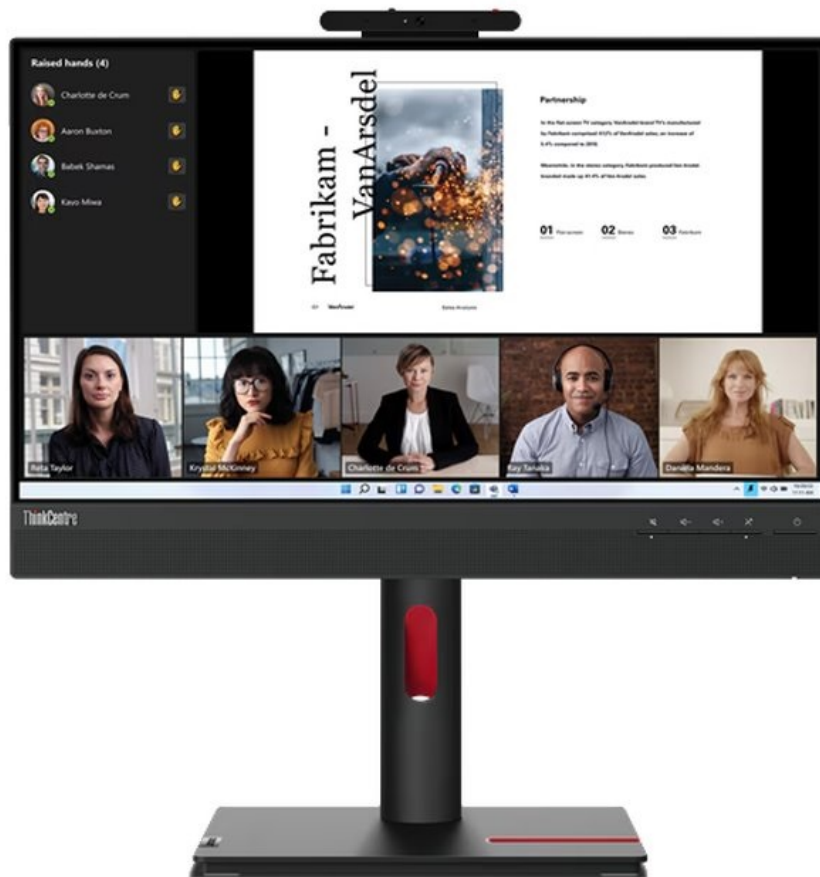

## Lenovo ThinkCentre Tiny-In-One 22 Gen5 - modulární FHD monitor na každé moderní pracoviště

**Kompaktní monitor Lenovo ThinkCentre Tiny-In-One 22 Gen5** je ideální pro kancelářskou činnost i sledování multimediálního obsahu. Ostrý obraz ve **Full HD rozlišení** zajistí komfortní čtení dokumentů, správu tabulek, práci s aplikacemi i zřetelné zobrazení vizuálních prvků, videa, fotografií apod. **Modulární design Tiny-In-One (TIO) 5. generace** umožňuje rychlou a snadnou instalaci Lenovo ThinkCentre Tiny nebo ThinkStation Tiny (od 4. generace) do vyhrazeného slotu na zadní straně monitoru. Váš pracovní prostor vždy uspořádaný a k potřebným konektorům se dostanete během okamžiku.

### Lenovo ThinkCentre Tiny-In-One 22 Gen5

LED monitor o úhlopříčce **21,5"** nabízí Full HD rozlišení **1920 × 1080** obrazových bodů, kontrastní poměr **1000 : 1**, dobu odezvy **4 ms** a jas **250 cd/m<sup>2</sup>**. Technologie **IPS** poskytuje široké pozorovací úhly **178° horizontálně i vertikálně**. K dispozici je jeden **port USB 3.0** pro připojení periférií. Ozvučení poskytuje **dvojice reproduktorů** s celkovým výkonem **6 W**. Pro videokonference je připravena Full HD webkamera. **Integrovaný KVM přepínač** umožňuje ovládat dvě zařízení připojená k monitoru prostřednictvím jediné klávesnice a myši. Stačí mezi nimi přepnout praktickým tlačítkem. Potěší také výškově nastavitelný stojan a funkce **Pivot**, která umožňuje otočení obrazovky o 90°. Předností je možnost umístění počítače Lenovo ThinkCentre Tiny nebo ThinkStation Tiny (od 4. generace) do speciálního slotu na zadní straně monitoru.