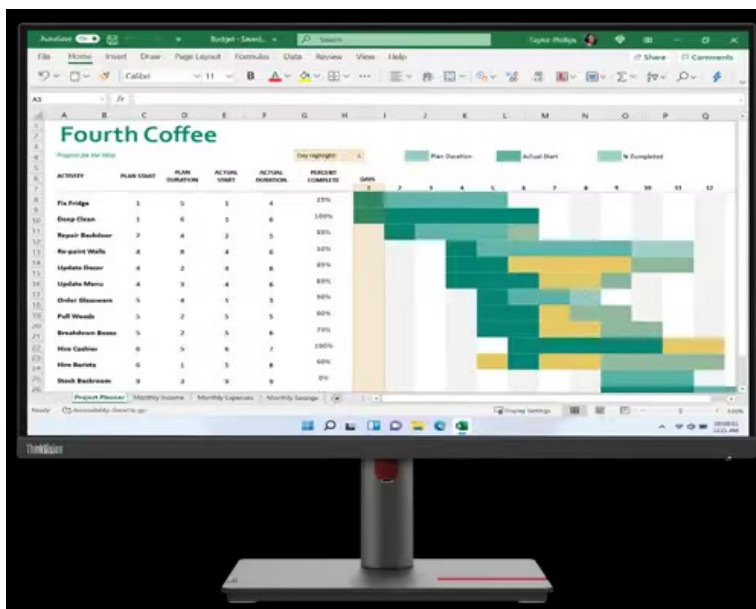

Monitor Lenovo ThinkVision T32h-30 s kvalitním **QHD displejem**, který je navržen pro maximální pracovní produktivitu. Displej s **úhlopříčkou 31,5"** je mimořádně prostorný, aby přehledně zobrazil aplikace, tabulky, dokumenty i multimediální obsah. Umožní vám rovněž činnost s více okny najednou, a tak podpoří **efektivní multitasking**. **IPS panel** produkuje široké pozorovací úhly a displej **pokrývá 99 % sRGB barevné palety**, takže si veškerý obsah v bohatých barvách dopřejete bez zkreslení i při pohledu ze stran.

Konstrukce s tenkými rámečky umožňuje komfortní sledování při konfiguraci s více monitory vedle sebe. **Monitor Lenovo ThinkVision T32h-30** potěší také pestrou konektivitou, která obsahuje **HDMI, DisplayPort, USB 3.0**, a dokonce také **USB-C**. Díky rozličným možnostem připojení vytvoříte okolo monitoru všestranné výpočetní centrum pro práci, případně multimediální zábavu.

Lenovo ThinkVision T32h-30

LED monitor s úhlopříčkou **31,5"** nabízí rozlišení 2560 × 1440 obrazových bodů. Disponuje dobrou odezvou **4 ms**, kontrastním poměrem **1000 : 1**, jasem **350 cd/m²** a pokrytím **99 % sRGB** barevné palety. Příjemné jsou též pozorovací úhly **178°** horizontálně i vertikálně. K dispozici jsou také **čtyři porty USB 3.0**, ethernetový port **RJ-45** a konektor **USB-C**, který kromě vysokorychlostního přenosu videa a dat umožňuje napájení připojených zařízení pomocí technologie **Power Delivery** až do výkonu **90 W**. Potěší také výškově nastavitelný stojan a funkce **Pivot**, která umožňuje otočení obrazovky o 90°.

Porty USB nejsou funkční, pokud není monitor propojen skrze USB-C s počítačem.

Součástí balení je USB-C kabel.

ZÁKLADNÍ SPECIFIKACE

Typ panelu: IPS

Úhlopříčka: 31,5"

Poměr stran: 16 : 9

Rozlišení: 2560 × 1440 px