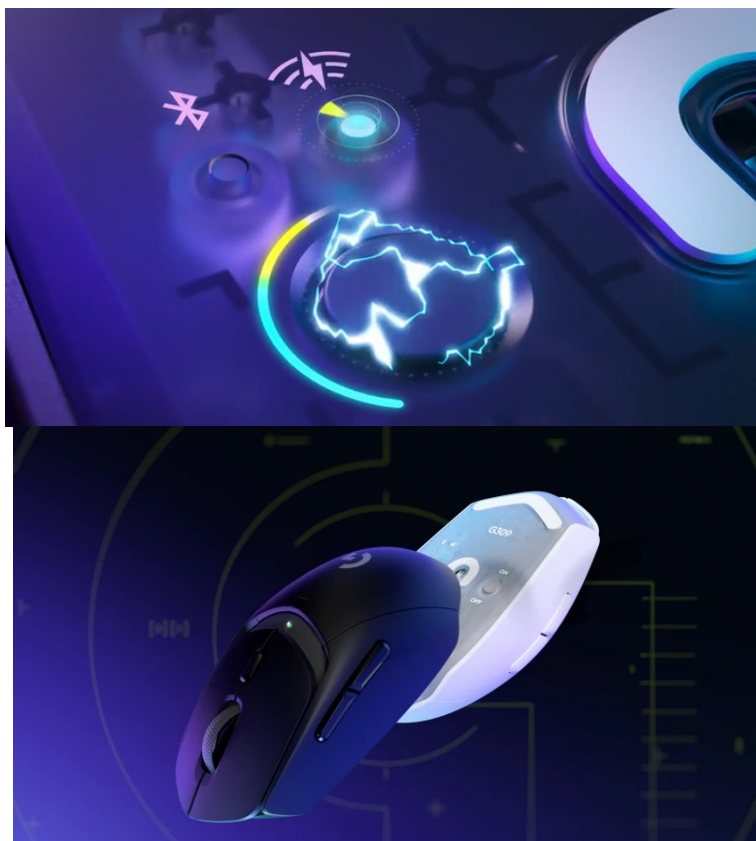

#### Herní myš Logitech G309 LIGHTSPEED - výkon bez limitů

**Gamingová myš Logitech G309 LIGHTSPEED** s pokročilou bezdrátovou technologií, se kterou to bude na virtuálním bojišti létat. Je určena pro náročné hráče, kteří jsou zaměřeni výhradně na svůj výkon a nechtějí žádné kompromisy během ovládání. **Technologie LIGHTSPEED** a **Bluetooth** přináší **duální bezdrátové připojení** pro ještě více flexibility a rychlosti. **LIGHTSPEED** podporuje konektivitu s bleskurychlou odezvou a na herní dění dokáže kurzor reagovat v řádu milisekund.

**základnou POWERPLAY.** Díky odlehčenému provedení se s ní snadno pohybuje, snižuje námahu a je příjemnější při dlouhodobém hraní.

Pro perfektní ovladatelnost a rychlost pohybu je myš Logitech vybavena **hybridními spínači LIGHTFORCE**, které v sobě snoubí to nejlepší z optických a mechanických typů. Spínače podporují **přesnou detekci kliknutí** a prodleva v reakční době takřka neexistuje. **Optický senzor HERO 25K** se nezapotí ani v té nejintenzivnější akci. Podporuje **nastavitelné rozlišení 100 až 25 600 DPI**, takže se uplatní jak při dokonalém míření, tak kmitání během přestřelek nebo udílení rozkazů ve strategiích.