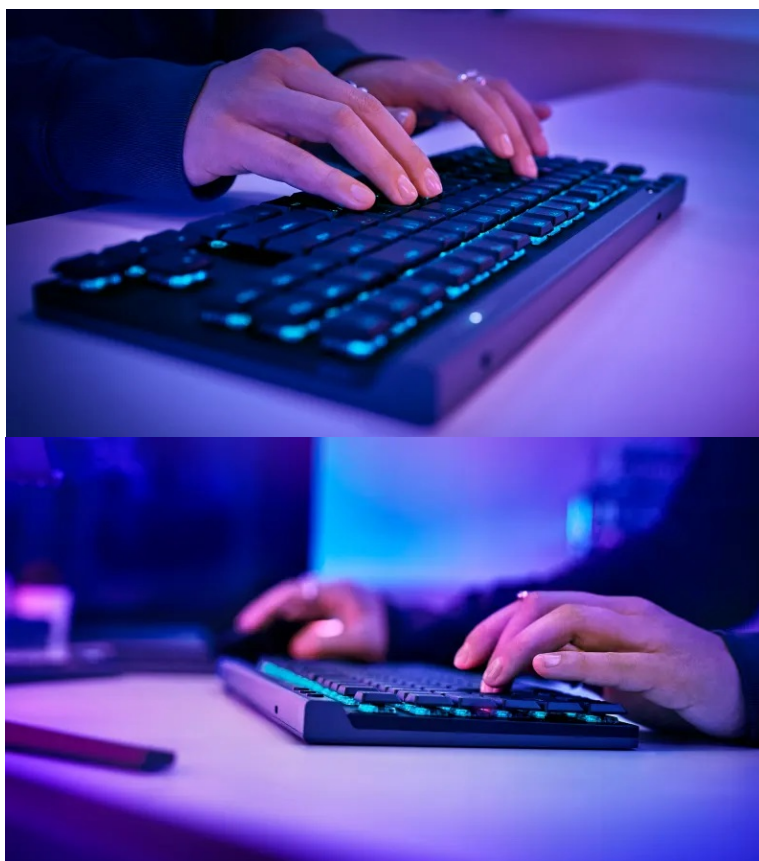

S herní klávesnicí Logitech G515 LIGHTSPEED TKL získáte do každého souboje přesnost, rychlost a komfortní bezdrátové připojení. **Technologie LIGHTSPEED** nabízí 3režimovou konektivitu a připojení můžete měnit stiskem tlačítka. **Nízkoprofilová konstrukce** je elegantní na pohled a díky své ergonomii podporuje komfortní ovládání nebo psaní. **Mechanické GL spínače** podporují rychlejší aktivaci, a tím pádem také rychlejší reakce.

Klávesnice Logitech G515 LIGHTSPEED TKL podporuje **software G HUB**, s jehož pomocí si funkce klávesnice uprůsobíte podle svých požadavků. Umožní vám například naprogramovat funkční klávesy nebo namapovat libovolné klávesy na základě herního žánru nebo konkrétního titulu. **Funkce LIGHTSYNC RGB** přináší bohaté možnosti osvětlení,

které stylově doplní vzhled nejen klávesnice, ale celého vašeho herního koutku.

Logitech G515 LIGHTSPEED TKL

Bezdrátová herní klávesnice v provedení TKL (Tenkeyless, **bez numerické části**) disponující nízkoprofilovými mechanickými **hmatovými spínači GL**. Nabízí **RGB podsvícení**, které lze nastavit z palety **16,8 milionu barev**. Vytvořte si vlastní animace, nebo si díky technologii **LIGHTSYNC** vyberte z předvolených efektů, kdy je podsvícení řízeno hrami, zvukem nebo obsahem obrazovky. Připojení k počítači lze realizovat jak bezdrátově pomocí technologie **Bluetooth** či miniaturní USB přijímač s technologií **2,4 GHz**, tak i drátově pomocí **USB** kabelu. Na jedno nabití vydrží baterie v chodu **až 36 hodin**.