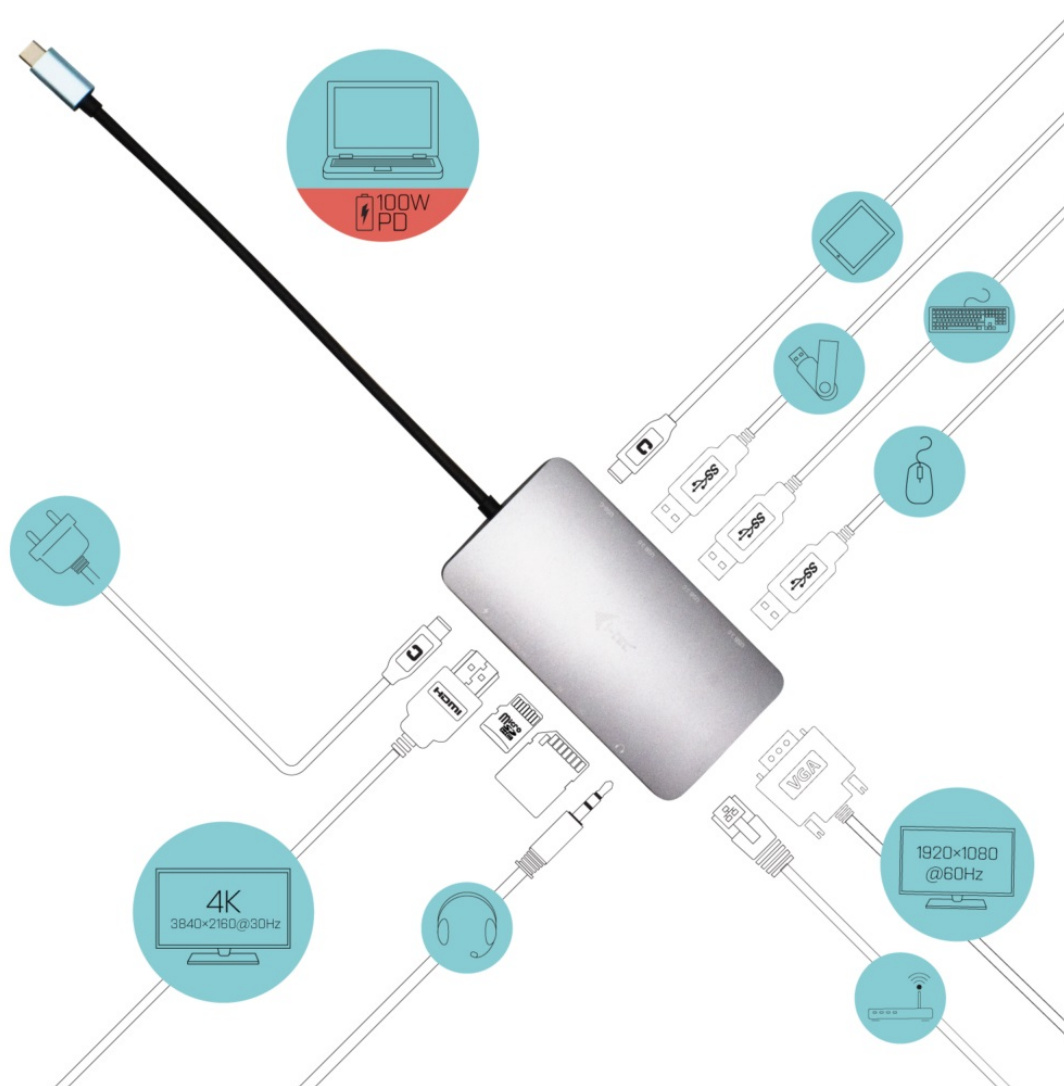

I-TEC USB-C METAL NANO DOCK HDMI/VGA 100W + NABÍJEČKA

Cena celkem:	2 449 Kč
	(bez DPH: 2 024 Kč)
Běžná cena:	2 694 Kč
Ušetříte:	245 Kč
Kód zboží:	DOCTEC0089
Part No.:	C31NANOVGA100
Záruka:	24 měs.
Stav:	Nové zboží

Popis

I-TEC USB-C Metal Nano Dock HDMI/VGA - vše, co potřebujete pro rozšíření

Dokovací stanice I-TEC USB-C Metal Nano Dock HDMI/VGA kompaktních rozměrů, která je vhodná na cesty. Poskytne vám dostatek konektorů pro připojení externího monitoru či projektoru. Konstrukce z broušeného hliníku zajišťuje mechanickou pevnost a odolnost při častém přenášení. **I-TEC USB-C Metal Nano Dock** obsahuje celou řadu portů v podobě **HDMI**, **VGA** i **USB 3.0**. Je tak kompatibilní s novými i staršími zařízeními. Porty USB vám umožní využívat rozmanité USB periferie, samozřejmostí je také přítomnost **GLAN Ethernetu** pro vysokorychlostní připojení k internetu. Pokud preferujete poslech hudby nebo on-line komunikaci v soukromí, jistě oceníte **kombinovaný 3.5mm audio/mic port** pro sluchátka s mikrofonom. Dokovací stanice umožní také **napájení notebooku nebo tabletu výkonem až 100 W**.

I-TEC USB-C Metal Nano Dock HDMI/VGA 100 W + nabíječka

Dokovací stanice v kovovém provedení nabízí velké množství praktických portů. K počítači či notebooku se připojuje pomocí **USB-C portu s podporou Thunderbolt 3/4** a je tak schopná na podporovaných zařízeních přenášet i napájení **až 100 W**. Vysokorychlostní přístup k internetu lze realizovat skrze přítomný **RJ-45** port. K dokovací stanici lze připojit také monitor skrze rozhraní **HDMI** nebo **VGA**. Pro připojení periférií jsou přítomny **tři USB 3.0 porty** a jeden **USB-C port**. Mimo to je k dispozici i **čtečka microSD a SD karet**. Pro připojení sluchátek či mikrofonu pak slouží **kombinovaný 3,5 mm konektor**.

K dokovací stanici je rovněž přiložen napájecí adaptér o celkovém výkonu 100 W.

Upozornění: Porty HDMI a VGA je možné připojit současně, v takovém případě se ale zobrazí na obou monitorech stejný obraz.