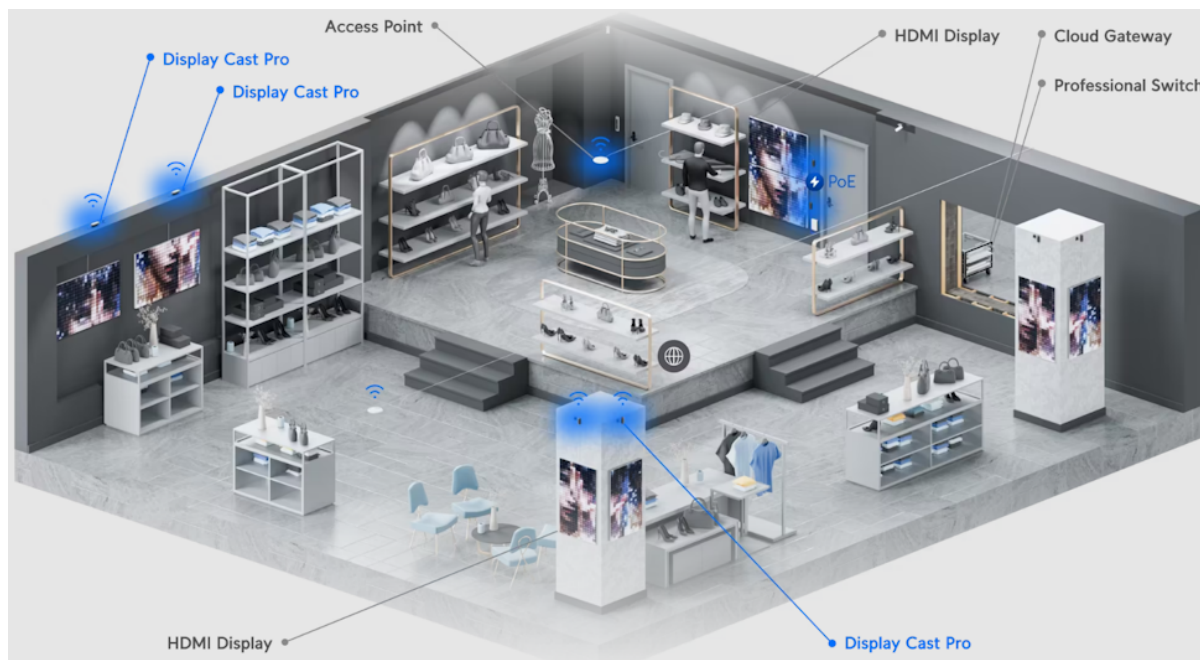

### Ubiquiti Connect Display Cast Pro

Zobrazovací zařízení, které okamžitě přemění jakýkoli **HDMI** displej na spravované zařízení **digital signage**. Podporuje přehrávání multimediálního obsahu, webový režim a možnost připojení periferií pomocí **USB-C** portu.

Přenosný modul umožňuje prezentovat vlastní multimediální playlisty vytvořené v aplikaci UniFi Connect na libovolném displeji kompatibilním s rozhraním HDMI. Poháněný je osmijádrovým procesorem **Arm Cortex-A78**, doplněný o **8 GB** operační paměti. Pro uložení médií disponuje interním úložištěm o kapacitě **32 GB**. Napájení je řešeno skrze **PoE** nebo **USB-C adaptér**.

- Připojení k jakémukoli displeji kompatibilnímu s HDMI
- Automatické zapnutí/vypnutí displeje pomocí HDMI CEC
- Podpora PoE
- Montážní sada včetně úchytky na zeď součástí balení
- Možnost připojení klávesnice a myši pomocí USB-C
- Aplikace pro správu - UniFi Connect web (verze 3.14.6 a novější) & UniFi Connect iOS a Android (verze 2.18.1 a