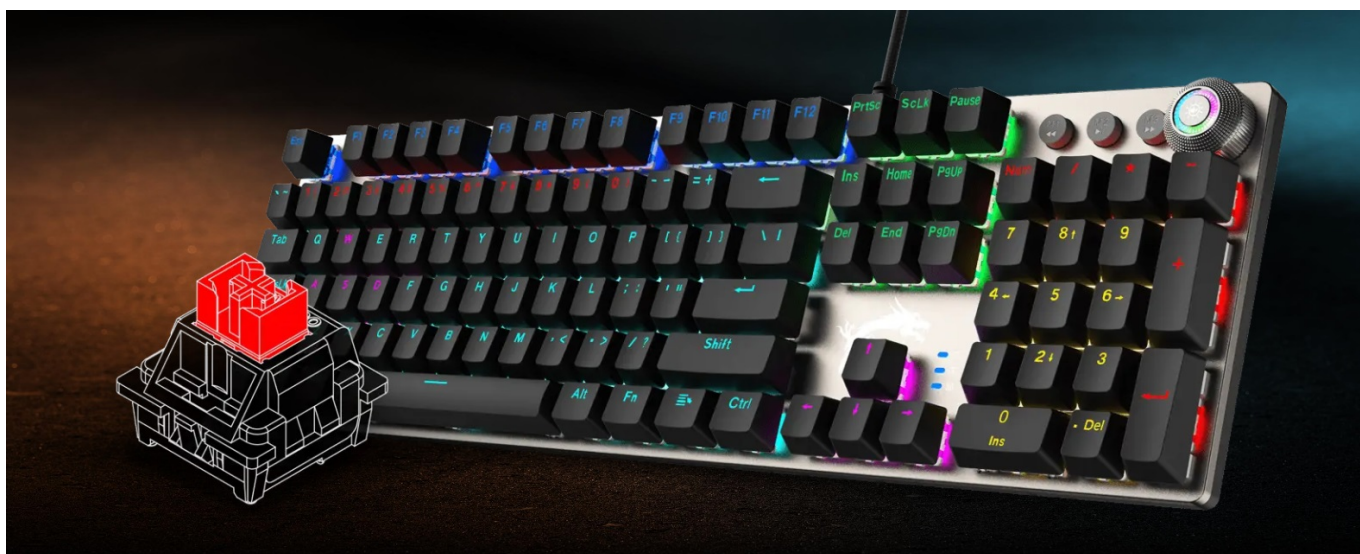

### Klávesnice MSI FORGE GK310 - pro plnou kontrolu PC, ať děláte cokoli

**Mechanická klávesnice MSI FORGE GK310** v sobě spojuje výkon a estetiku, díky které se skvěle uplatní v herním koutku i na pracovním stole. Je totiž ideální nejenom na gaming, ale také kreativní činnosti a náročnou práci. Klávesy jsou osazeny **mechanickými lineárními spínači MSI Red**, které podporují přesnost a plynulost každého stisku.

Současně disponují **dlouhou životností více než 60 milionů stisknutí**, takže se dokonale hodí pro herní žánry s vypečenými bossy nebo zběsilou hratelností. Ve spojení s **ergonomickým designem kláves** se klávesnice MSI FORGE GK310 ovládání s maximálním pohodlím. Díky konstrukčnímu profilu **podporuje přirozenou polohu rukou** pro rychlé psaní a komfortní ovládání her.

Dosažená poloha rukou rovněž **snižuje námahu zápěstí** během dlouhodobého používání. **Odnímatelný horní kryt** vám umožní upravit celkový styl klávesnice nebo ulehčit údržbu. **Praktický ovládač** vám umožní jednoduchou změnu herního nebo kancelářského režimu. Tento ovládací prvek slouží také k nastavení světelných efektů, jasu nebo hlasitosti. Nechybí ani **multimediální tlačítka** pro snadnou kontrolu hlavních funkcí či přístup k nastaveným profilům.