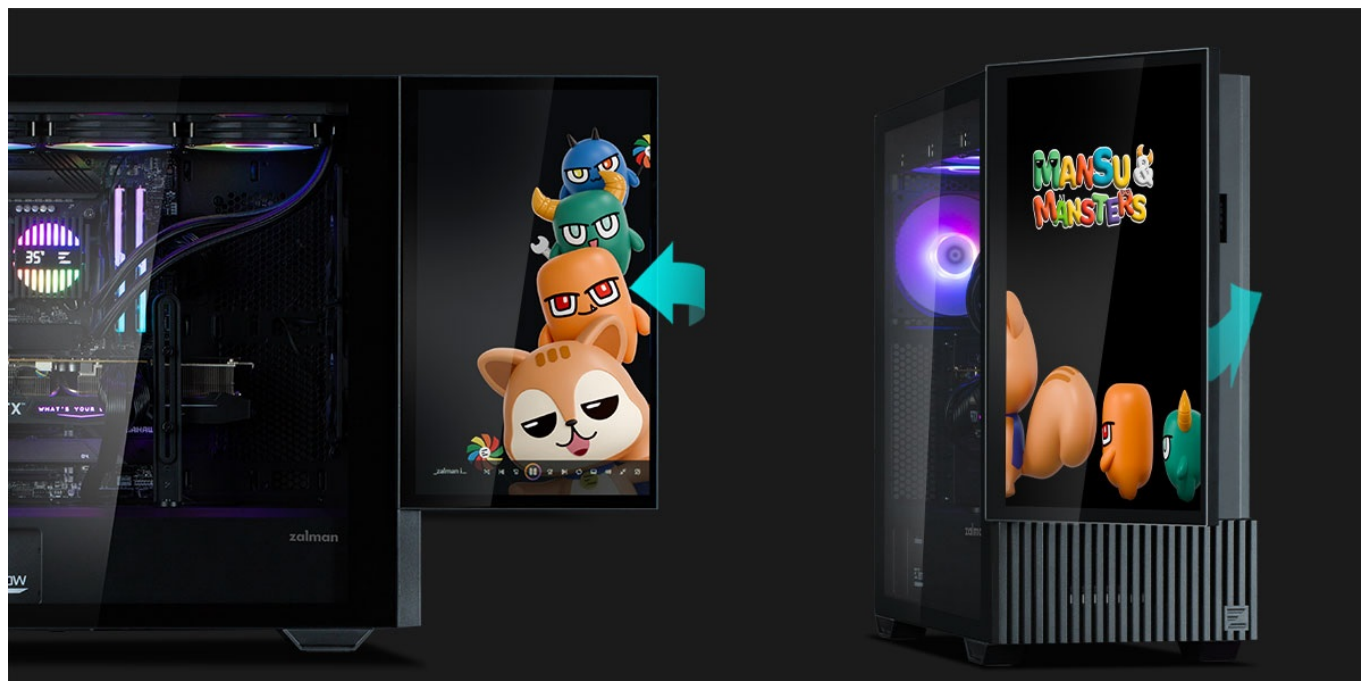

## ZALMAN Z10 DS BLACK

Cena celkem:	<b>5 144 Kč</b> <b>(bez DPH: 4 251 Kč)</b>
Běžná cena:	<b>5 659 Kč</b>
Ušetříte:	<b>514 Kč</b>
Kód zboží:	CASZAL0059
Part No.:	Z10 DS Black
Záruka:	24 měs.
Stav:	Nové zboží

### ZALMAN Z10 DS - PC skříň s odnímatelným displejem

**Počítačová skříň ZALMAN Z10 DS** vám poslouží pro stavbu moderního a stylového PC systému. **Elegantní** vzezření doplňuje podpora účinného chlazení a **odnímatelný displej v přední části**, který se postará vskutku o nezaměnitelný vzhled. Díky **praktickému stojánku** lze tento displej používat také samostatně. V tom případě slouží přední panel pro optimální proudění vzduchu.

PC skříň je osazena **trojicí předinstalovaných 120mm ventilátorů**, které se postarají o chlazení komponent ve vnitřním prostoru. Samozřejmostí je dostatek místa pro instalaci grafické karty, **základních desek různých formátů** a dalších komponent.

## ZALMAN Z10 DS Black

Počítačová skříň v provedení **Middle Tower** s průhlednou bočnicí. Hlavním prvkem této skříňe je **odnímatelný 15,6" displej** umístěný na přední straně, který lze díky přibalenému stojánku použít jako samostatný displej. Je vybaven konektorem Mini-HDMI pro přenos videa a konektorem USB-C pro napájení. Na horním panelu skříňe jsou umístěny **dva USB 3.0** porty, jeden **USB-C 3.1** port, sluchátkový výstup a vstup pro mikrofon. Osazena je celkem **třemi 120 mm ventilátory**, z nichž jeden je vybaven ARGB podsvícením. Důmyslné řešení umožňuje pohodlné umístění **až 360 mm dlouhého výměníku** vodního chlazení na přední či horní straně. Ve skříni je dostatek prostoru pro chladič CPU do výšky až 173 mm a grafickou kartu o délce až 395 mm. Součástí skříňe je **sada prachových filtrů**. Dodávána je **bez zdroje**.