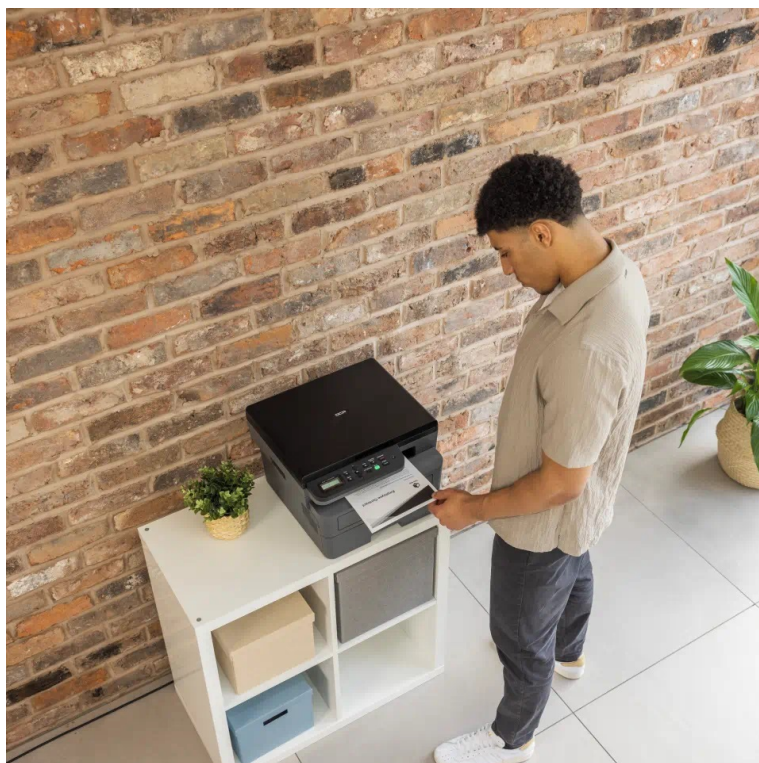

BROTHER DCP-L2600D

Cena celkem:	3 485 Kč
	(bez DPH: 2 880 Kč)
Běžná cena:	3 834 Kč
Ušetříte:	349 Kč
Kód zboží:	TISB3761
Part No.:	DCPL2600DY1
Záruka:	24 měs.
Stav:	Nové zboží

Popis

Brother DCP-L2600D - buďte produktivní s oboustranným tiskem

Multifunkční tiskárna Brother DCP-L2600D nabízí klíčové funkce pro chod firemní kanceláře nebo menší pracovní skupiny. Tiskárna v sobě integruje také **kopírku** a **skener**, takže s jedním zařízením obsáhnete veškerou každodenní agendu. Díky **rychlosti tisku až 34 stran za minutu** podporuje svižnou produkci dokumentů. Ve spojení s funkcí **automatického oboustranného tisku** šetří čas, peníze a zvyšuje pracovní efektivitu. Snadné a intuitivní ovládání zajišťuje **LCD displej s tlačítky**. Pro drátové připojení slouží rozhraní **USB**.

Brother DCP-L2600D

Multifunkční černobílá laserová tiskárna formátu **A4** nabízející rozlišení tisku **1200 × 1200 DPI** a rychlost tisku až 34 stran za minutu. Disponuje vestavěným skenerem s rozlišením až **1200 × 1200 DPI**. Potěší též **automatický duplexní tisk** s rychlostí až 16 stran za minutu. Vybavena je zásobníkem papíru s kapacitou **250 listů**. Ovládání je velmi snadné díky **dvouřádkovému LCD** displeji s tlačítky. Tiskárnu je možné připojit drátově přes **USB**.