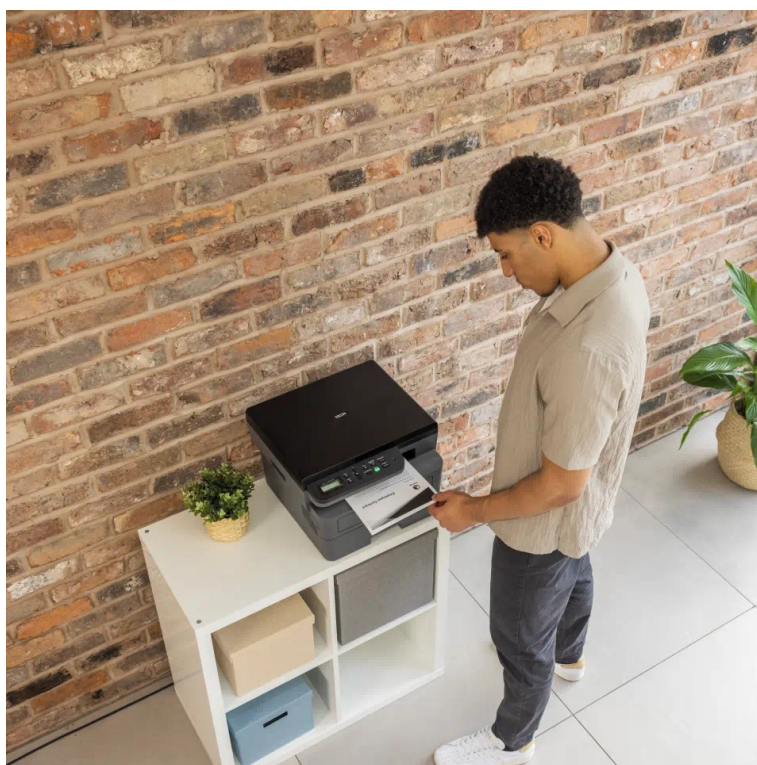

Multifunkční tiskárna Brother DCP-L2622DW nabízí klíčové funkce pro chod firemní kanceláře nebo menší pracovní skupiny. Tiskárna v sobě integruje také **kopírku** a **skener**, takže s jedním zařízením obsáhnete veškerou každodenní agendu. Díky **rychlosti tisku až 34 stran za minutu** podporuje svižnou produkci dokumentů.

Ve spojení s funkcí **automatického oboustranného tisku** šetří čas, peníze a zvyšuje pracovní efektivitu. Snadné a intuitivní ovládání zajišťuje **LCD displej s tlačítky**. Pro drátové připojení slouží rozhraní **USB**. Pro bezdrátovou konektivitu pak slouží **Wi-Fi**, se kterou je integrace do firemní sítě ještě jednodušší.

Brother DCP-L2622DW

Multifunkční černobílá laserová tiskárna formátu **A4** nabízející rozlišení tisku **1200 × 1200 DPI** a rychlost tisku až 34 stran za minutu. Disponuje vestavěným skenerem s rozlišením až **1200 × 1200 DPI**. Potěší též **automatický duplexní tisk** s rychlostí až 16 stran za minutu. Vybavena je zásobníkem papíru s kapacitou **250 listů**. Ovládání je velmi snadné díky **dvouřádkovému LCD** displeji s tlačítky. Tiskárnu je možné připojit jak drátově přes **USB**, tak bezdrátově pomocí **Wi-Fi**.