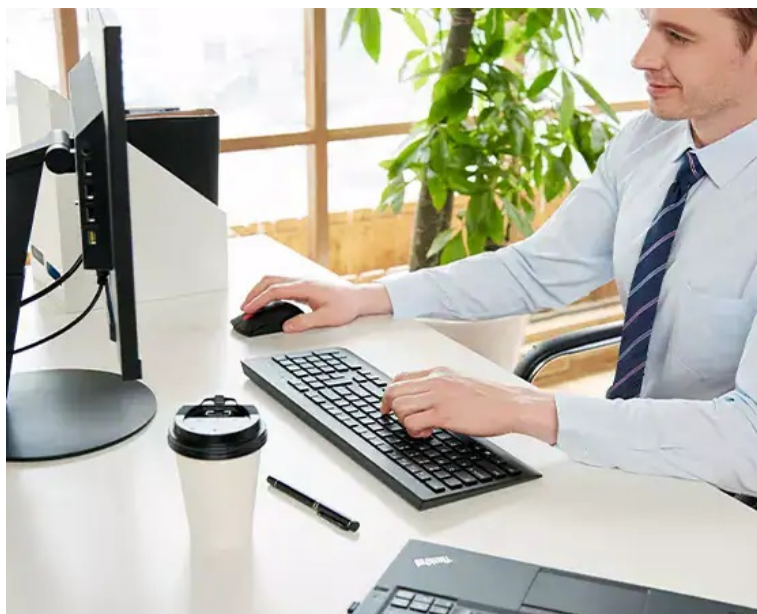

Lenovo Professional Wireless Combo představuje set bezdrátové klávesnice a myši pro profesionální pracovní činnost na PC. **Bezdrátová klávesnice Lenovo plné velikosti** je vybavena numerickým blokem pro snadné zadávání číselných znaků nebo **multimediálnímu klávesami**, s pomocí kterých máte přehrávání multimédií jednoduše a kdykoli na dosah. Vyznačuje se **tenkým designem** a klávesami, které podporují komfortní psaní a **tichý provoz**.

Bezdrátová myš Lenovo také dbá na uživatelské pohodlí. Ergonomický design zajišťuje pevné uchopení a ve spojení s **laserovým snímačem s rozlišením 1600 DPI** zajišťuje efektivní ovládání po celý den. Pro **bezdrátové připojení** slouží rozhraní 2,4 GHz (USB adaptér).

Lenovo Professional Wireless Combo

Kvalitní set klávesnice a myši pokryje všechny vaše základní kancelářské potřeby. Klávesnice nabízí nastavitelné naklápěcí nožičky, konstrukci odolnou proti polití, tiché klávesy s citlivou odezvou a prvotřídní zážitek ze psaní. Potěší také vyhrazené **multimediální klávesy**. Ergonomická myš je vybavena **laserovým senzorem** s rozlišením snímače **1600 DPI**, které zaručí hladké a přesné ovládání.