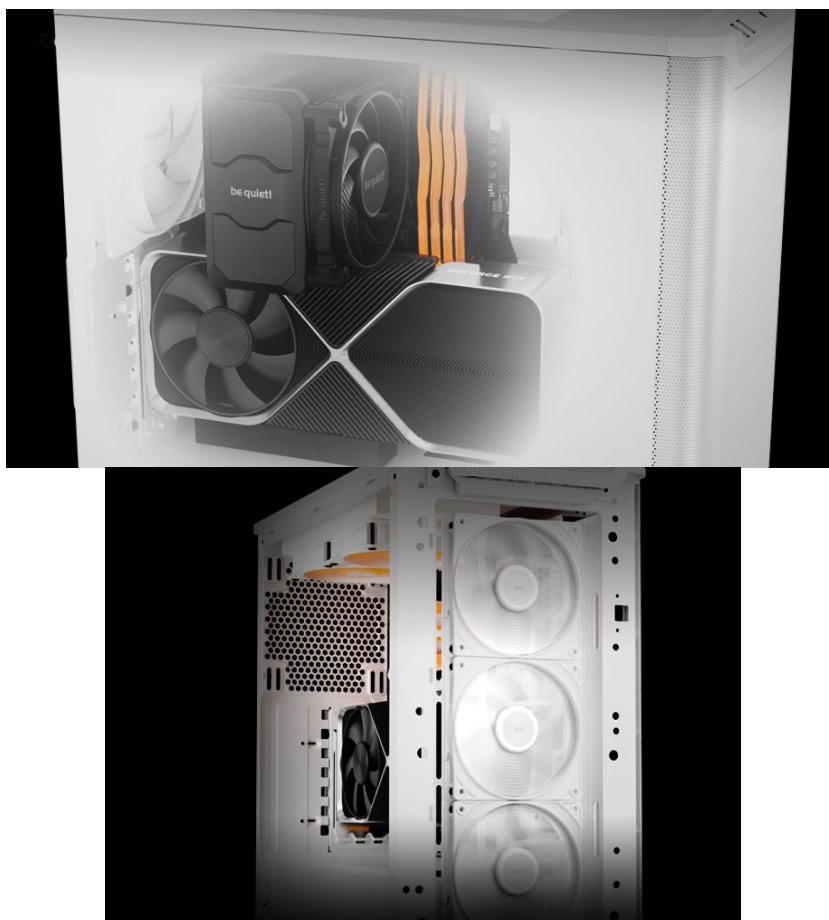

BE QUIET! PURE BASE 501 AIRFLOW BÍLÁ

| | |
|--------------|-----------------------------------------------|
| Cena celkem: | 2 571 Kč (bez DPH: 2 125 Kč) |
| Běžná cena: | 2 828 Kč |
| Ušetříte: | 257 Kč |
| Kód zboží: | CASBQT1168 |
| Part No.: | BG075 |
| Záruka: | 36 měs. |
| Stav: | Nové zboží |

Popis

Lepší airflow, lepší chod vašeho PC - Be quiet! PURE BASE 501 Airflow

Počítačová skříň **Be quiet! PURE BASE 501 Airflow** ve formátu **ATX**, která je vhodná pro stavbu všestranně zaměřených PC systémů. Provedení se vyznačuje elegancí bez rušivých prvků. Skříň disponuje dvojicí předinstalovaných ventilátorů Pure Wings 3. Design lopatek podporuje silné proudění vzduchu bez nadměrného hluku. Pro ještě lepší chladičí výkon je tento model vybaven **perforovaným předním panelem**, a tak přináší špičkový výkon pro spolehlivý chod náročných sestav.

PC skříň Be quiet! PURE BASE 501 Airflow v provedení Middle Tower nabízí dostatek prostoru pro všechny komponenty a vměstnají se do ní moderní grafické karty nebo velké chladiče, radiátor a samozřejmě ventilátory. Svým uspořádáním a designem umožňuje **efektivní správu kabeláže** a podílí se na celkově čistém uspořádání. Na vnější horním panelu naleznete snadno přístupné konektory pro připojení moderních periférií.

ZÁKLADNÍ SPECIFIKACE

Provedení skříně: Middle Tower

Interní pozice: 5 × 2,5", 2 × 3,5"

Kompatibilita základní desky: ATX, Micro ATX, Mini-ITX

Zdroj: bez zdroje

Konektory na horním panelu: 2 × USB 3.2 Gen1, 1 × USB-C 3.2 Gen2, 1 × kombinovaný port sluchátek a mikrofonu