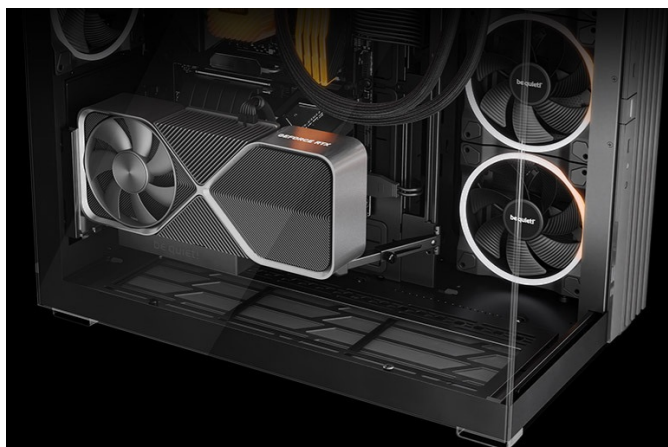

#### Be quiet! LIGHT BASE 900DX - dívejte se, jak krásně vypadá

Počítačová skříň **Be quiet! LIGHT BASE 900DX** moderního střihu, která svými rozměry a funkcí potěší všechny náročné uživatele a kutily. Kombinuje stylový vzhled s **průhlednými panely** spolu s podporou efektivního chlazení. Ve výsledku pak získáte skvěle vypadající PC systém s vysokým výkonem a tichým provozem. Uplatní se **při tvorbě herní sestavy, multimediálního centra i pracovní stanice**. Pro variabilní konfiguraci je zde místa víc než dost. Velké průhledné panely na přední a boční straně poskytují **panoramatický pohled** na komponenty uvnitř skříně. Fanoušky osvětlení potěší přítomnost **ARGB LED pásku**.

### Be quiet! LIGHT BASE 900DX

Unikátní počítačová skříň s průhlednou bočnicí i předním panelem formátu **Middle Tower** nabízí dostatek prostoru pro montáž většiny dostupných komponent. Hlavní předností této skříňe je možnost **rychlé změny její orientace** díky systému **odnímatelných a přemístitelných nožiček**. Skříň je dodávána **bez předinstalovaných ventilátorů**, nabízí ale **až 10 pozic pro ventilátory a dva integrované rozbočovače ventilátorů a ARGB**. Na předním panelu se nachází **dva porty USB 3.0**, jeden port **USB-C**, sluchátkový výstup a audio vstup pro mikrofon. Herní design ještě doplňuje elegantní **ARGB osvětlení** lemující strany skříňe, díky čemuž je viditelné bez ohledu na to, v jaké orientaci skříň používáte. Ve skříni je dostatek prostoru pro **chladič CPU do výšky až 190 mm** a grafickou kartu o délce až 495 mm. Důmyslné řešení umožňuje pohodlné umístění **až 420 mm dlouhého výměníku** vodního chlazení na horní nebo spodní straně. Potěší také přítomnost **prachových filtrů** či integrovaná **podpěra grafické karty**. Skříň je dodávána **bez zdroje**.