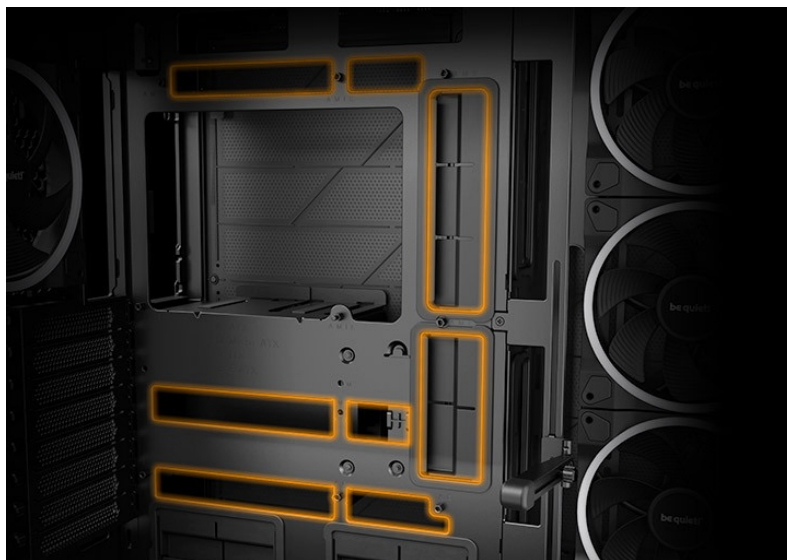

#### Be quiet! LIGHT BASE 900DX - dívejte se, jak krásně vypadá

Počítačová skříň **Be quiet! LIGHT BASE 900DX** moderního střihu, která svými rozměry a funkcí potěší všechny náročné uživatele a kutily. Kombinuje stylový vzhled s **průhlednými panely** spolu s podporou efektivního chlazení. Ve výsledku pak získáte skvěle vypadající PC systém s vysokým výkonem a tichým provozem. Uplatní se **při tvorbě herní sestavy, multimediálního centra i pracovní stanice**. Pro variabilní konfiguraci je zde místa víc než dost. Velké průhledné panely na přední a boční straně poskytují **panoramatický pohled** na komponenty uvnitř skříně. Fanoušky osvětlení potěší přítomnost **ARGB LED pásku**.

### Be quiet! LIGHT BASE 900DX

Unikátní počítačová skříň s průhlednou bočnicí i předním panelem formátu **Middle Tower** nabízí dostatek prostoru pro montáž většiny dostupných komponent. Hlavní předností této skříňe je možnost **rychlé změny její orientace** díky systému **odnímatelných a přemístitelných nožiček**. Skříň je dodávána **bez předinstalovaných ventilátorů**, nabízí ale **až 10 pozic pro ventilátory a dva integrované rozbočovače ventilátorů a ARGB**. Na předním panelu se nachází **dva porty USB 3.0**, jeden port **USB-C**, sluchátkový výstup a audio vstup pro mikrofon. Herní design ještě doplňuje elegantní **ARGB osvětlení** lemující strany skříňe, díky čemuž je viditelné bez ohledu na to, v jaké orientaci skříň používáte. Ve skříni je dostatek prostoru pro **chladič CPU do výšky až 190 mm** a grafickou kartu o délce až 495 mm. Důmyslné řešení umožňuje pohodlné umístění **až 420 mm dlouhého výměníku** vodního chlazení na horní nebo spodní straně. Potěší také přítomnost **prachových filtrů** či integrovaná **podpěra grafické karty**. Skříň je dodávána **bez zdroje**.