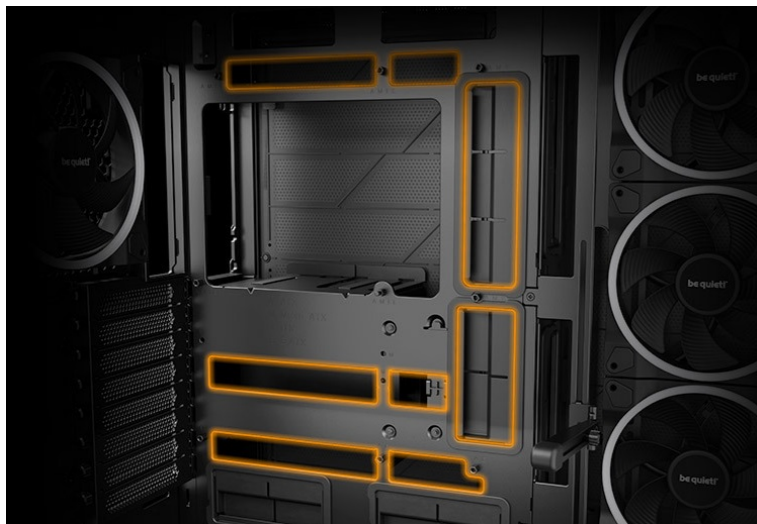

Počítačová skříň **Be quiet! LIGHT BASE 900FX** moderního střihu, která svými rozměry a funkcí potěší všechny náročné uživatele a kutily. Kombinuje stylový vzhled s průhlednými panely spolu s efektivním chlazením. Ve výsledku pak získáte skvěle vypadající PC systém s vysokým výkonem a tichým provozem. Uplatní se při tvorbě **herní sestavy, multimediálního centra i pracovní stanice**. Pro variabilní konfiguraci je zde místa víc než dost. **Velké průhledné panely na přední a boční straně** poskytují panoramatický pohled na komponenty uvnitř skříně. Fanoušky osvětlení potěší přítomnost **ARGB LED pásku**.

Be quiet! LIGHT BASE 900FX

Unikátní počítačová skříň s průhlednou bočnicí i předním panelem formátu **Middle Tower** nabízí dostatek prostoru pro montáž většiny dostupných komponent. Hlavní předností této skříně je možnost **rychlé změny její orientace** díky systému **odnímatelných a přemístitelných nožiček**. Skříň je dodávána **se čtyřmi předinstalovanými 140mm ventilátory s ARGB podsvícením**. K tomu nabízí dalších až **6 pozic pro ventilátory** a **dva integrované rozbočovače ventilátorů a ARGB**. Na předním panelu se nachází **dva porty USB 3.0**, jeden port **USB-C**, sluchátkový výstup a audio vstup pro mikrofon. Herní design ještě doplňuje elegantní **ARGB osvětlení** lemující strany skříně, díky čemuž je viditelné bez ohledu na to, v jaké orientaci skříně používáte. Ve skříně je dostatek prostoru pro **chladič CPU do výšky až 190 mm** a grafickou kartu o délce až 495 mm. Důmyslné řešení umožňuje pohodlné umístění **až 420 mm dlouhého výměníku** vodního chlazení