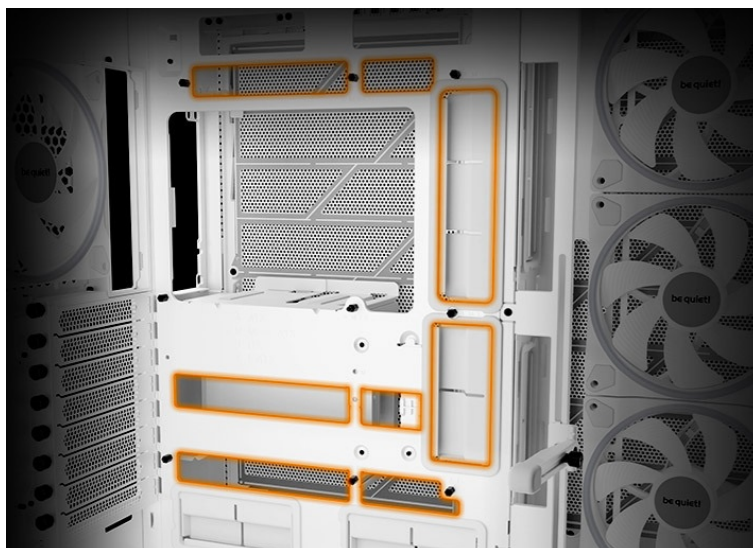

Počítačová skříň **Be quiet! LIGHT BASE 900FX** moderního střihu, která svými rozměry a funkcí potěší všechny náročné uživatele a kutily. Kombinuje stylový vzhled s průhlednými panely spolu s efektivním chlazením. Ve výsledku pak získáte skvěle vypadající PC systém s vysokým výkonem a tichým provozem. Uplatní se při tvorbě **herní sestavy, multimediálního centra i pracovní stanice**. Pro variabilní konfiguraci je zde místa víc než dost. **Velké průhledné panely na přední a boční straně** poskytují panoramatický pohled na komponenty uvnitř skříně. Fanoušky osvětlení potěší přítomnost **ARGB LED pásku**.

Další předností je podpora **přemístitelných nožiček**, díky čemuž můžete PC otočit a umístit ve svislé i vodorovné poloze. **PC skříň Be quiet! LIGHT BASE 900FX** je osazena **4 předinstalovanými ventilátory s ARGB posvícením**. Light Wings ventilátory svým designem lopatek podporují optimalizované proudění vzduchu a snižují turbulence pro dosažení tichého provozu. Prostor uvnitř skříně vám umožní vytvořit rozmanité konfigurace s extrémně výkonnými grafickými kartami, radiátory nebo **základními deskami ve formátu E-ATX, XL-ATX, ATX, Micro ATX, Mini-ITX**.

Be quiet! LIGHT BASE 900FX

Unikátní počítačová skříň s průhlednou bočnicí i předním panelem formátu **Middle Tower** nabízí dostatek prostoru pro montáž většiny dostupných komponent. Hlavní předností této skříně je možnost **rychlé změny její orientace** díky systému **odnímatelných a přemístitelných nožiček**. Skříň je dodávána **se čtyřmi předinstalovanými 140mm ventilátory s ARGB podsvícením**. K tomu nabízí dalších až **6 pozic pro ventilátory** a **dva integrované rozbočovače ventilátorů a ARGB**. Na předním panelu se nachází **dva porty USB 3.0**, jeden port **USB-C**, sluchátkový výstup a audio vstup pro