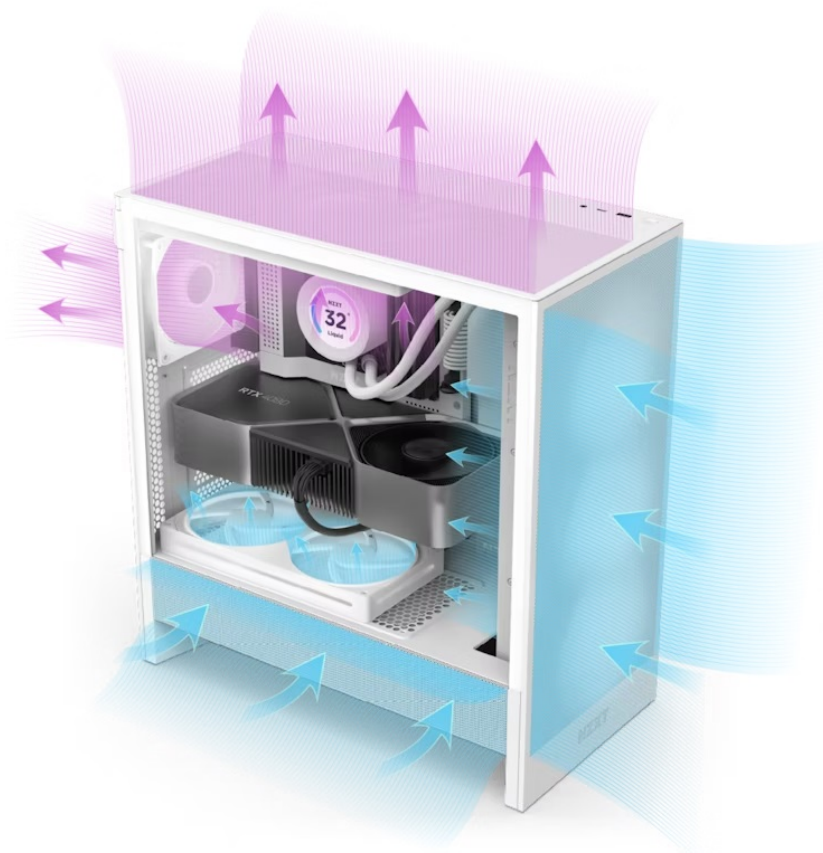

Počítačová skříň NZXT H5 Flow RGB Edition velikosti Middle Tower je navržena pro stavbu moderního PC systému s důrazem na perfektní proudění vzduchu a chlazení GPU. **Panely se síťovaným designem** jsou ideální pro výkonné sestavy s pokročilým nebo vodním chlazením. Současně zajišťují maximální průtok vzduchu a zamezují nadměrnému vniknutí prachu.

Vnitřní prostor pojme všechny komponenty v čele s **chladičem CPU** do výšky až 170 mm a grafickou kartou o délce až 410

mm. Instalovat lze rovněž **základní desky různých formátů - ATX, Micro ATX, Mini ITX, EATX**. V základu je skříň osazena **jedním RGB ventilátorem o velikosti 360 mm** (kombinace 3× 120mm ventilátorů) a **jedním 120mm ventilátorem bez podsvícení** na zadní straně. Ventilátory pracují tiše a podporují efektivní chlazení. Konstrukce se vyznačuje přítomností **průhledné bočnice** pro vzhled do nitra vaší běžící PC sestavy.

NZXT H5 Flow RGB

Elegantní počítačová skříň nabízí stylovou **prosklenou bočnici**, perforovaný panel a prvotřídní kovovou konstrukci. Osazení komponentami je lehké díky **systému správy kabeláže**, kabely tedy nikde zbytečně nepřekáží. Skříň je na přední straně **osazena jedním RGB ventilátorem o velikosti 360 mm (kombinace 3× 120mm ventilátorů) a jedním 120mm ventilátorem** bez podsvícení na zadní straně. Potěší také možnost rozšíření o další čtyři ventilátory. Samozřejmostí jsou prachové filtry. Důmyslné řešení umožňuje pohodlné umístění **až 360 mm dlouhého výměníku** vodního chlazení na přední straně. Ve skříni je dostatek prostoru pro chladič CPU do výšky až 170 mm a grafickou kartu o délce až 410 mm. Na horním panelu je k dispozici jeden port **USB 3.0**, jeden port **USB-C** a kombinovaný port sluchátek a mikrofonu. Skříň je dodávána **bez zdroje**.