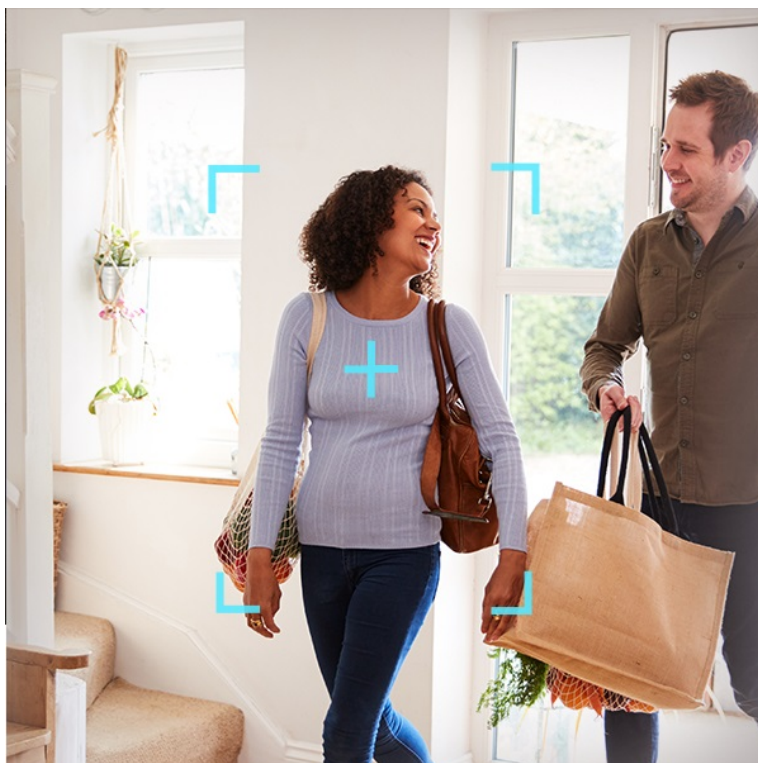

IP kamera EZVIZ H6c Pro výrazně zlepší zabezpečení vašeho interiéru. Díky **otočné konstrukci** pokryje velký prostor, který vám zprostředkuje v podobě obrazu ve 3K rozlišení. Důležité informace o tom, co se u vás doma děje, získáváte formou upozornění. Systém detekce je natolik inteligentní, že dokáže rozpoznat pohybující se osobu a sledovat každá její krok. Mezi další inteligentní funkce patří například **upozornění na změnu hladinu hluku**.

Díky tomu můžete zavčas rozpoznat možný problém a spojit se s kamerou pouhým klepnutím na tlačítko pro zahájení hovoru. Samozřejmostí je živý obraz i v nočních hodinách. **Kamera EZVIZ H6c Pro** podporuje pokročilý režim nočního vidění s jasnými detaily, takže můžete klidně spát od večera do rána. Kamera podporuje připojení pomocí rozhraní **RJ-45** nebo **Wi-Fi**.

EZVIZ H6c Pro

Bezdrátová IP kamera je navržena pro snadné sledování vnitřních prostor. **Snímač 1/2,7" CMOS** je schopný snímat video v rozlišení **2880 x 1620 při 25 fps**. Pro případ zhoršených světelných podmínek je přítomen **IR přísvit** do vzdálenosti **až 10 m** a bílý **LED přísvit** pro barevné záznamy v noci. Součástí kamery je integrovaný **reproduktor a mikrofon**, který umožňuje oboustrannou komunikaci. Připojení lze jednoduše realizovat jak drátově prostřednictvím **RJ-45** konektoru, tak bezdrátově skrze **Wi-Fi**. Propojení kamery pomocí aplikace v mobilním zařízení umožní pohodlný vzdálený přístup, pořizování záznamů či fotografií nebo upozornění v případě **detekce pohybu**. Mezi další užitečné funkce patří například rozpoznávání a sledování lidské postavy (Auto-Tracking), detekce hlasitých zvuků či **dotykové tlačítko** pro zahájení hovoru. Natočené záznamy je možné ukládat na **microSD kartu** do kapacity až 512 GB nebo odesílat na cloudové úložiště (na základě předplatného). Přímou v aplikaci navíc můžete s kamerou pohodlně otáčet o **až 340°** horizontálně a **až 55°** vertikálně.