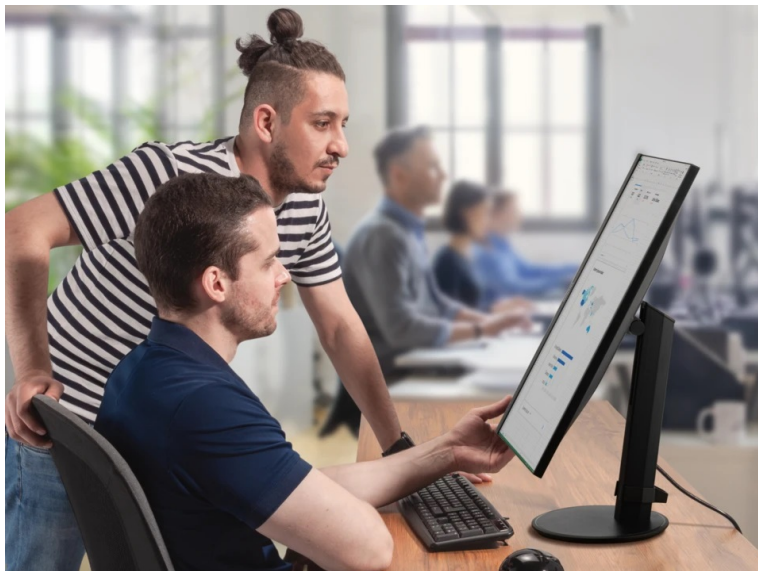

### ViewSonic VG2709-2K - práce i zábava s ochranou očí

**4K monitor ViewSonic VG2709-2K-mhd-2** přináší optimální obrazovou plochu pro firemní i domácí účely. Díky dostupným konektorům je ideální pro doplnění moderního PC systému a podpoří komfortní sledování obsahu ve špičkové míře detailů. **Displej s úhlopříčkou 27"** vám poskytne komfortní pracovní plochu, na které přehledně zobrazíte aplikace, dokumenty, internetové stránky a samozřejmě také pestrý multimediální obsah. Pro potřeby multimediální zábavy je **monitor ViewSonic VG2709-2K-mhd-2** vybaven také integrovanými **reproduktory**.

**QHD rozlišení 4K** produkuje ostrý a detailní obraz. Podáním obrazu a **99% pokrytím sRGB barevné palety** se tak uplatní i při pokročilejší pracovní činnosti, jako například editaci obrázků, fotografií apod. **SuperClear IPS panel** podporuj široké pozorovací úhly, takže komfortní sledování bez zkreslení je zajištěno i při pohledu ze stran. Pro připojení slouží porty **HDMI** a **DisplayPort**, díky čemuž monitor **ViewSonic VG2709-2K** připojíte k široké škále moderních zařízení. **Technologie ViewSonic Eye ProTech** zajistí pohodlí pro vaše oči při dlouhodobé námaze. **Technologie Flicker-Free** snižuje blikání obrazovky a nechybí ani filtr modrého světla.