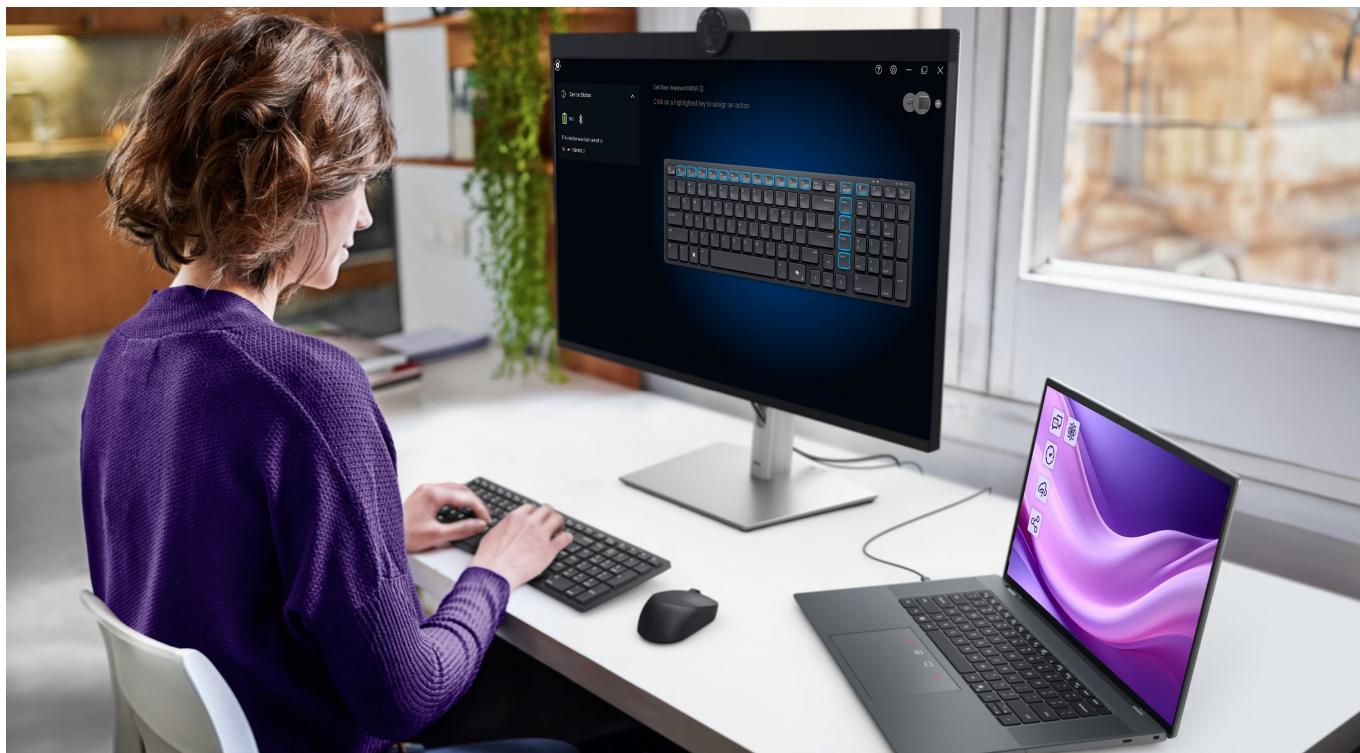

Set klávesnice a myši DELL KM555, který se snadno vměstná na pracovní stůl. Je ideální do otevřené kanceláře a každého pracovního prostoru, který sdílíte s kolegy nebo klienty. **Tiché klávesy a tlačítka** vám umožní plné soustředění na aktuální činnost, ať už jde o psaní dokumentů, vyřizování e-mailové komunikace, ovládání aplikací a veškeré administrativní činnosti. **Set DELL KM555** je navržen s ohledem na celodenní pohodlí.

Kompaktní rozměry klávesnice šetří místo a zachovávají přehledný pracovní prostor. Současně nabízí všechny základní funkce klávesnice standardní velikosti. Díky **oboustrannému designu myši** lze myš umístit na levou i pravou stranu a ovládat vámi preferovanou rukou. Čistému stolu bez zbytečných kabelů nahrává také podpora **duálního bezdrátového připojení**.

Díky **přijímači Dell Secure Link USB** a technologii **Bluetooth 5.1** můžete myš i klávesnici využívat naplno a bez změní kabelů. Mezi další přednosti patří přítomnost **samostatné klávesy Microsoft Copilot**. Stiskem klávesy **spustíte nástroj umělé inteligence Copilot**, která vám usnadní práci s dokumenty a jejich editaci, tvorbu souhrnu, konceptů, obrázků, vyhledávání informací a spoustu dalších užitečných funkcí, které zefektivní vaši každodenní činnost v kanceláři.

Dell KM555 CZ/SK

Bezdrátová tichá klávesnice a myš nabízející **jednoduchý a moderní design**, který poskytuje spolehlivý výkon v libovolném prostředí. Sada nabízí pohodlí a výkonnost bezdrátového pracoviště a je navržena tak, aby vydržela i náročnou kancelářskou práci. Napájení zajišťují **2x AAA a 1x AA baterie**, které zaručí **dlouhou výdrž až 36 měsíců**. Připojení je realizováno bezdrátově skrze **Bluetooth** či miniaturní USB přijímač a technologii **2,4 GHz**.