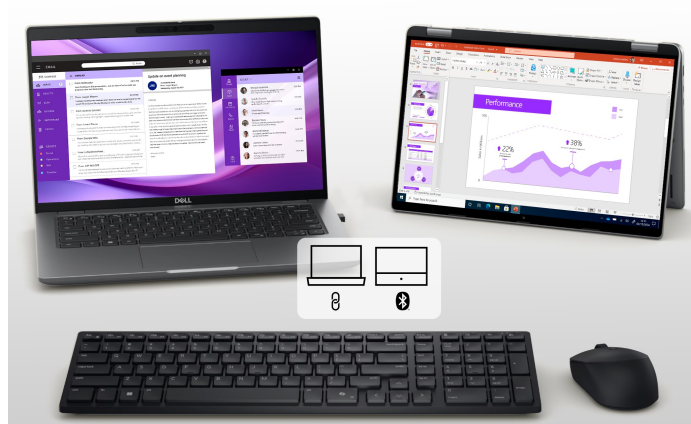

DELL KM555 CZ/SK

Cena celkem:	1 230 Kč (bez DPH: 1 017 Kč)
Běžná cena:	1 353 Kč
Ušetříte:	123 Kč
Kód zboží:	KEYD1160
Part No.:	580-BBVN
Záruka:	36 měs.
Stav:	Nové zboží

Popis

Set klávesnice a myši DELL KM555 - klidné místo na práci

Set klávesnice a myši DELL KM555, který se snadno vměstná na pracovní stůl. Je ideální do otevřené kanceláře a každého pracovního prostoru, který sdílíte s kolegy nebo klienty. **Tiché klávesy a tlačítka** vám umožní plné soustředění na aktuální činnost, ať už jde o psaní dokumentů, vyřizování e-mailové komunikace, ovládání aplikací a veškeré administrativní činnosti. **Set DELL KM555** je navržen s ohledem na celodenní pohodlí.

Kompaktní rozměry klávesnice šetří místo a zachovávají přehledný pracovní prostor. Současně nabízí všechny základní funkce klávesnice standardní velikosti. Díky **oboustrannému designu myši** lze myš umístit na levou i pravou stranu a ovládat vámi preferovanou rukou. Čistému stolu bez zbytečných kabelů nahrává také podpora **duálního bezdrátového připojení**.

Díky **přijímači Dell Secure Link USB** a technologii **Bluetooth 5.1** můžete myš i klávesnici využívat naplno a bez změní kabelů. Mezi další přednosti patří přítomnost **samostatné klávesy Microsoft Copilot**. Stiskem klávesy **spustíte nástroj umělé inteligence Copilot**, která vám usnadní práci s dokumenty a jejich editaci, tvorbu souhrnu, konceptů, obrázků, vyhledávání informací a spoustu dalších užitečných funkcí, které zefektivní vaši každodenní činnost v kanceláři.