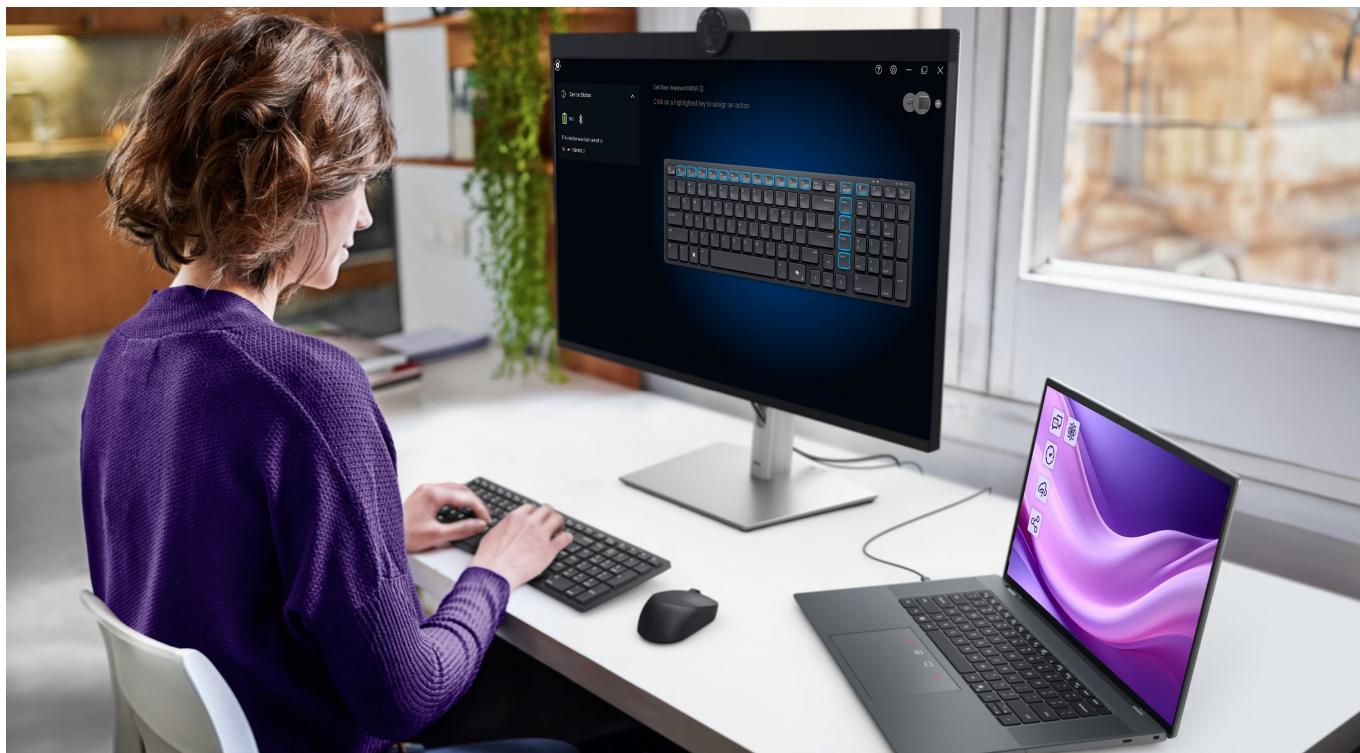

### Set klávesnice a myši DELL KM555 - klidné místo na práci

**Set klávesnice a myši DELL KM555**, který se snadno vměstná na pracovní stůl. Je ideální do otevřené kanceláře a každého pracovního prostoru, který sdílíte s kolegy nebo klienty. **Tiché klávesy a tlačítka** vám umožní plné soustředění na aktuální činnost, ať už jde o psaní dokumentů, vyřizování e-mailové komunikace, ovládání aplikací a veškeré administrativní činnosti. **Set DELL KM555** je navržen s ohledem na celodenní pohodlí.

**Kompaktní rozměry klávesnice šetří místo** a zachovávají přehledný pracovní prostor. Současně nabízí všechny základní funkce klávesnice standardní velikosti. Díky **oboustrannému designu myši** lze myš umístit na levou i pravou stranu a ovládat vámi preferovanou rukou. Čistému stolu bez zbytečných kabelů nahrává také podpora **duálního bezdrátového připojení**.

Díky **přijímači Dell Secure Link USB** a technologii **Bluetooth 5.1** můžete myš i klávesnici využívat naplno a bez změti kabelů. Mezi další přednosti patří přítomnost **samostatné klávesy Microsoft Copilot**. Stiskem klávesy **spustíte nástroj umělé inteligence Copilot**, která vám usnadní práci s dokumenty a jejich editaci, tvorbu souhrnu, konceptů, obrázků, vyhledávání informací a spoustu dalších užitečných funkcí, které zefektivní vaši každodenní činnost v kanceláři.