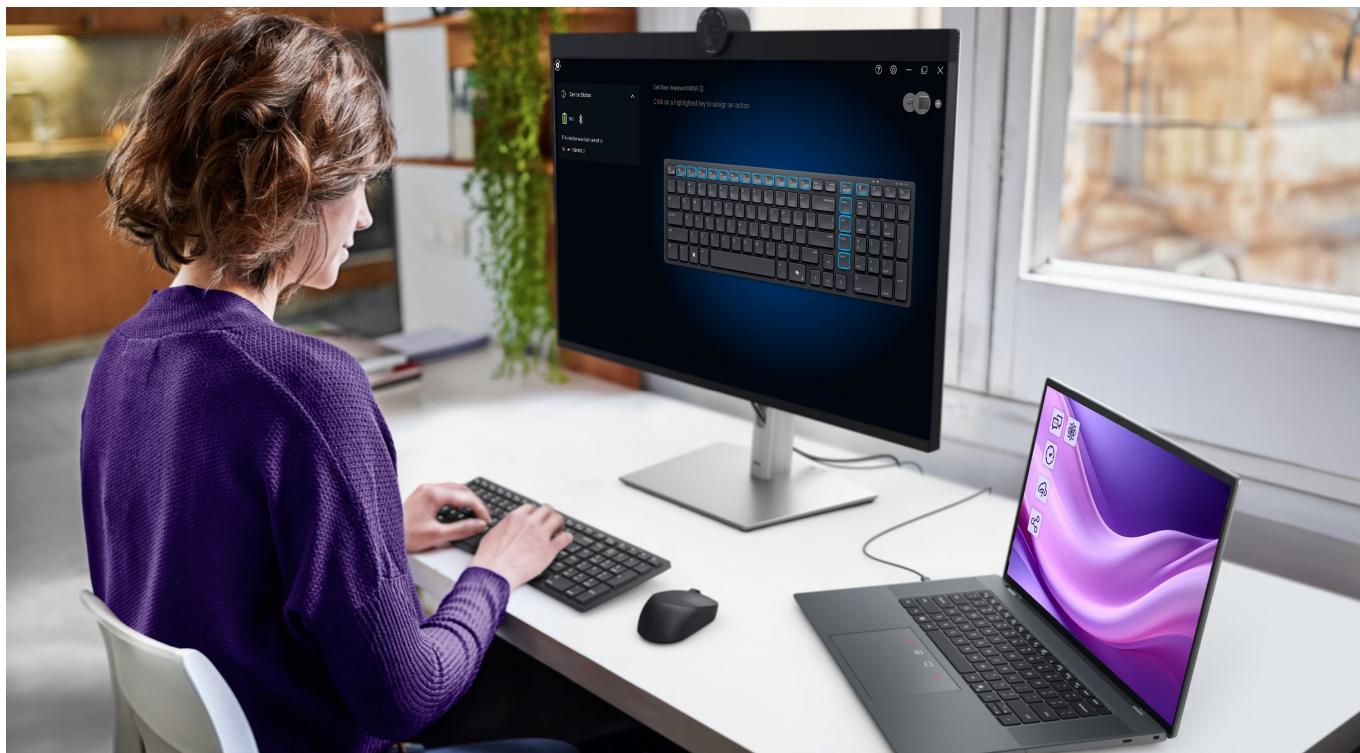

### Set klávesnice a myši DELL KM555 - klidné místo na práci

**Set klávesnice a myši DELL KM555**, který se snadno vměstná na pracovní stůl. Je ideální do otevřené kanceláře a každého pracovního prostoru, který sdílíte s kolegy nebo klienty. **Tiché klávesy a tlačítka** vám umožní plné soustředění na aktuální činnost, ať už jde o psaní dokumentů, vyřizování e-mailové komunikace, ovládání aplikací a veškeré administrativní činnosti. **Set DELL KM555** je navržen s ohledem na celodenní pohodlí.

**Kompaktní rozměry klávesnice šetří místo** a zachovávají přehledný pracovní prostor. Současně nabízí všechny základní funkce klávesnice standardní velikosti. Díky **oboustrannému designu myši** lze myš umístit na levou i pravou stranu a ovládat vámi preferovanou rukou. Čistému stolu bez zbytečných kabelů nahrává také podpora **duálního bezdrátového připojení**.

Díky **přijímači Dell Secure Link USB** a technologii **Bluetooth 5.1** můžete myš i klávesnici využívat naplno a bez změní kabelů. Mezi další přednosti patří přítomnost **samostatné klávesy Microsoft Copilot**. Stiskem klávesy **spustíte nástroj umělé inteligence Copilot**, která vám usnadní práci s dokumenty a jejich editaci, tvorbu souhrnu, konceptů, obrázků, vyhledávání informací a spoustu dalších užitečných funkcí, které zefektivní vaši každodenní činnost v kanceláři.