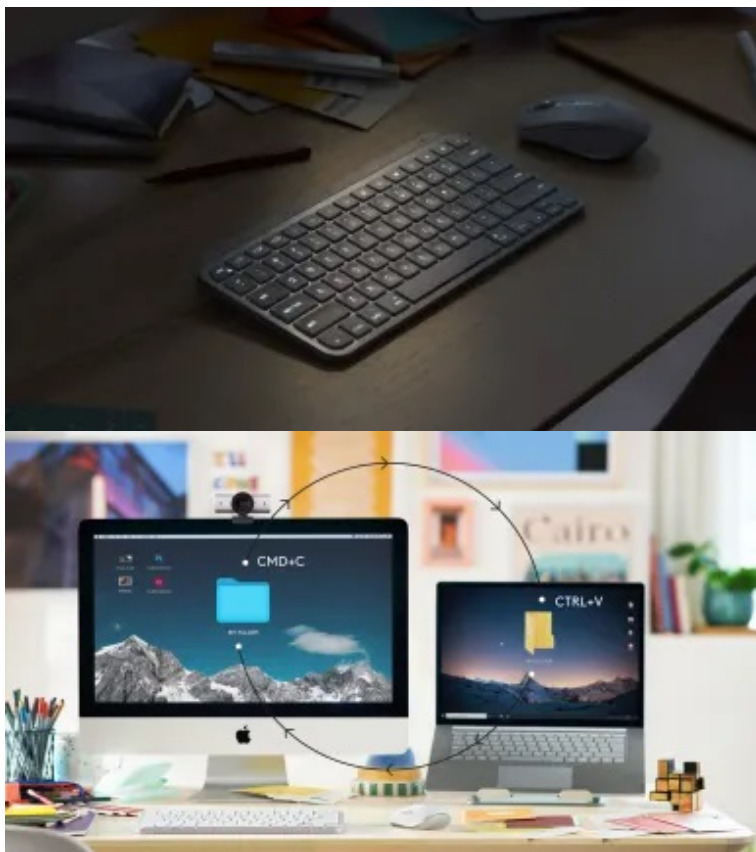

#### Logitech MX Keys Mini - maxi práce v mini provedení

**Bezdrátová klávesnice Logitech MX Keys Mini** kompaktních rozměrů, která se vyznačuje jednoduchým designem a inteligentním podsvícením pro každou práci na PC. **Klávesy s kulovým profilem** podporují komfortní psaní a **ergonomii**. Jsou tvarované s ohledem na lidské prsty, což zajišťuje rychlé a přesné psaní s nižším rizikem překlepů, respektive stiskem špatné klávesy.

Díky **technologii Flow** klávesnici Logitech MX Keys Mini jednoduše **propojíte s více zařízeními** s rozdílnými operačními systémy. Díky tomu zajišťuje efektivní práci v rámci **multitaskingu**. Tento model rovněž disponuje **programovatelnými klávesami**, takže se do určité míry přizpůsobí vašim konkrétním požadavkům.