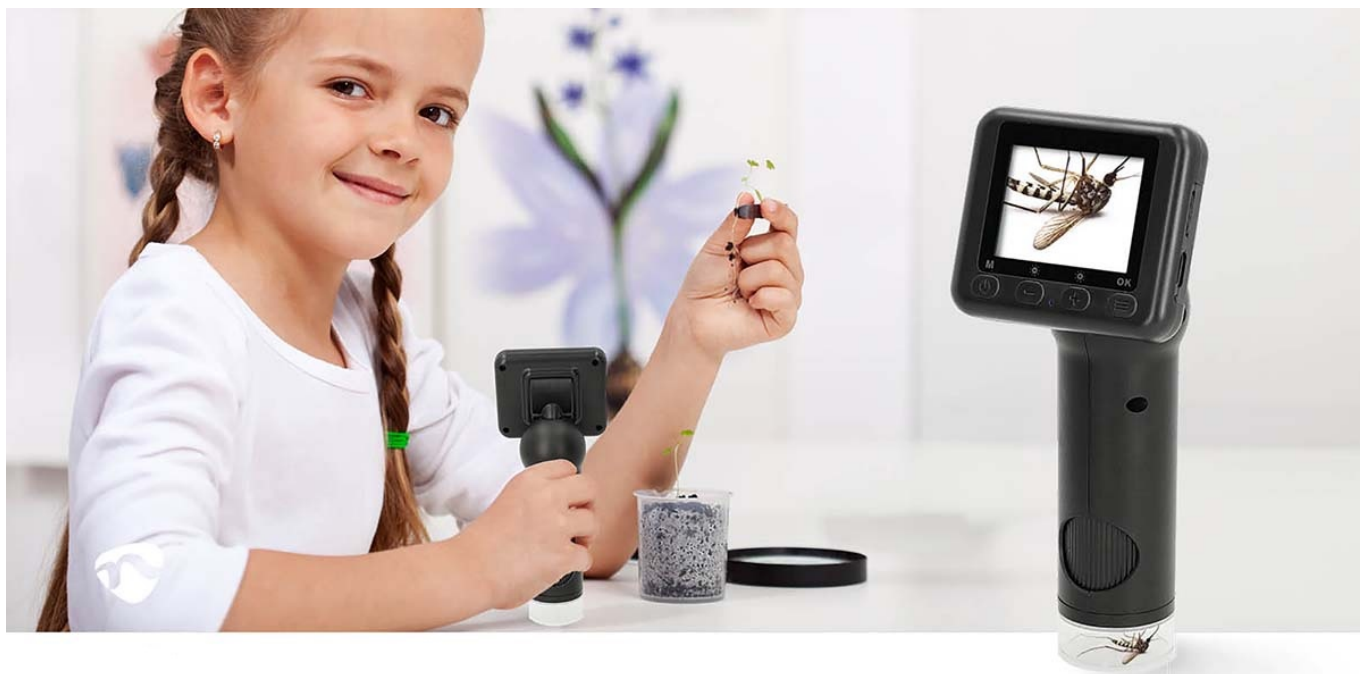

Ruční digitální mikroskop Nedis MCAM2424BK, který vám umožní rychle a snadno odhalit věci, které jsou běžnému lidskému oku skryté - ať už jste venku v přírodě, nebo ve své domácí laboratoři. Umožní vám prozkoumat **mikroskopické struktury předmětů** nebo povrchů ve vysokém rozlišení, sledovat objekty v titěrných detailech a zachytit je v podobě fotografií nebo videa. Díky **pokročilým čočkám** je zajištěno mimořádné **zvětšení zkoumaných objektů nebo mikroskopických preparátů**. Disponuje **barevným TFT LCD displejem**, který vám umožní pohodlně sledovat i tu nejmenší část přírody.

Díky funkci **8násobného digitálního zoomu** jsou pořízené záběry jasné a přesné. **Přechod mezi úrovněmi zvětšení** je snadný díky praktickému ovládní, přičemž **faktor zvětšení lze nastavit v rozmezí od 100x až do 500x**. **Mikroskop Nedis MCAM2424BK** pohání integrovaná baterie s **dobou provozu až 5 hodin**, protože kvalitní vědecká pozorování si žádají svůj čas a nesmí se uspěchat. Je vhodný pro učitele, fanoušky do vědy nebo poučené laiky. Umožňuje pozorování rostlin, hmyzu, drobných předmětů, hodinek, šperků apod.

98g

Weighs only 98 grams. Easily fits your pocket.

100x-500x

100X to 500X magnification

Nedis MCAM2424BK

Praktický ruční mikroskop pro objevování složitých detailů miniaturních objektů. Nabízí **rozlišení 1920 × 1080 pixelů** při 30 snímcích za sekundu (při interpolaci až 48 Mpx) a **šest nastavitelných LED světel**, která zlepšují viditelnost a ostrost obrazu. Faktor zvětšení lze nastavit **od 100x až do 500x**. Mikroskop disponuje **2" barevným LCD displejem**, který lze pro dosažení optimálního sledovacího úhlu naklánět v rozsahu 45°. Napájen je pomocí vestavěné dobíjecí baterie s kapacitou **1000 mAh**, která zaručí **až 5 hodin nepřetržitého provozu**. Nabíjení baterie probíhá prostřednictvím portu **USB-C**. Pro uložení dat je přítomen **slot na microSD kartu** s kapacitou až 32 GB.