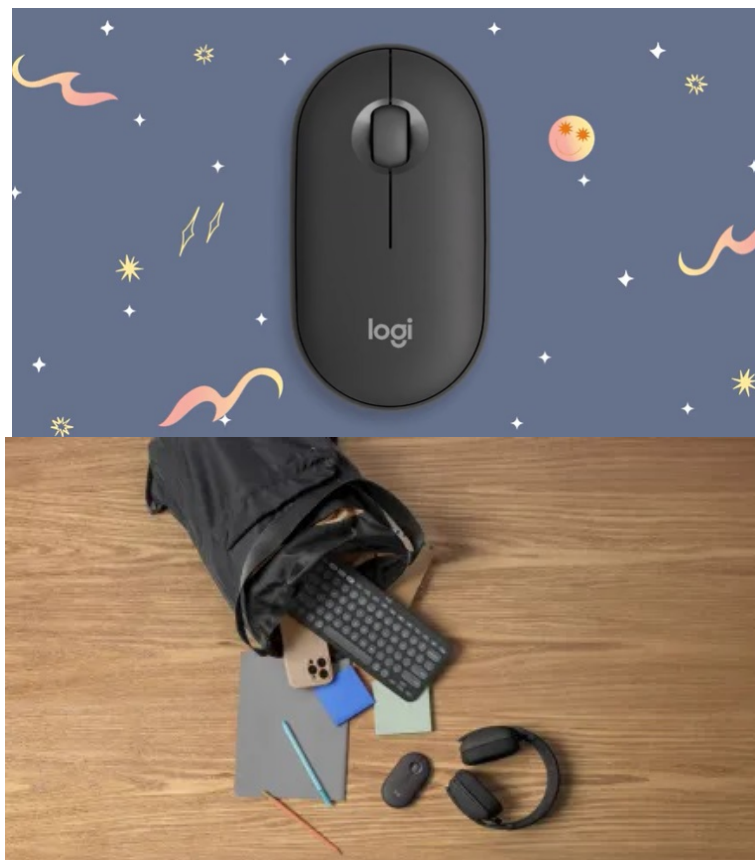

LOGITECH PEBBLE 2 M350S

Cena celkem:	767 Kč (bez DPH: 634 Kč)
Běžná cena:	844 Kč
Ušetříte:	77 Kč
Kód zboží:	MOULOG1027
Part No.:	910-007015
Záruka:	24 měs.
Stav:	Nové zboží

Popis

Tenká myš Logitech Pebble 2 M350s - pracujte tiše až na 3 zařízeních

Bezdrátová myš Logitech Pebble 2 M350s pro každodenní práci s počítačem nebo notebookem. Kromě potřebné funkčnosti se vyznačuje také stylovým vzhledem. Myš **Logitech Pebble 2 M350s** zaujme svým minimalistickým, **tenkým designem a kompaktními rozměry**. Díky tomu ideálně padne do ruky a je také snadno přenosná v tašce nebo batohu. Představuje tak praktické příslušenství pro práci na cestách.

Díky **technologii Silent Touch** jsou tlačítka myši výrazně tišší a bez obav s ní můžete pracovat například v knihovně, ve školní učebně apod. Pro připojení slouží bezdrátové rozhraní **Bluetooth** či **USB adaptér Logi Bolt**. Ve spojení s **technologíí Easy-Switch** můžete rychle a jednoduše přepínat až mezi 3 zařízeními pouhým tlačítkem na spodní straně. **Konstrukce z recyklovaného plastu** potěší ty, kteří dbají na ekologii.

Logitech Pebble 2 M350s

Tenká optická myš vybavená technologií **SilentTouch** disponuje přesným senzorem s rozlišením **až 4000 DPI**. Myš je možné připojit skrze **Bluetooth** či využít **USB adaptér Logi Bolt** (není součástí balení) a připojení **2,4 GHz**. S technologií **Easy-Switch** lze myš používat až na 3 zařízeních současně, mezi kterými je možné jednoduše přepínat pomocí tlačítka na spodní straně. V aplikaci Logi Options+ je možné přizpůsobit si prostřední tlačítko myši pro provádění každodenních akcí, jako je kopírování/vkládání, snímek obrazovky a otevření aplikace. Díky baterii s životností **až 24 měsíců** si nebudete muset dělat starosti s častou výměnou baterií. Výhodou je také samostatné **tlačítko pro zapnutí či vypnutí** myši, které zajistí delší životnost baterie.