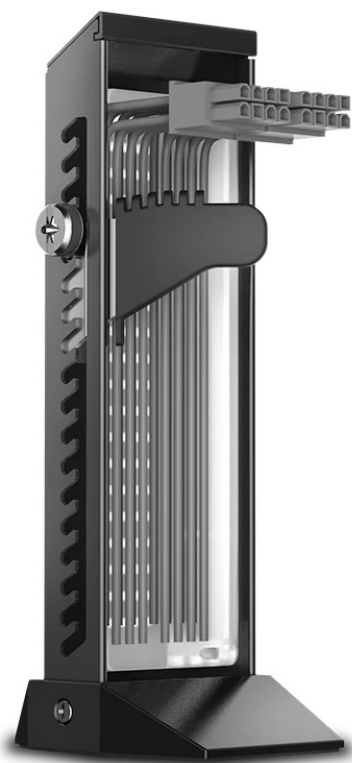

DEEPCOOL DP-GH01-ARGB

Cena celkem:	399 Kč (bez DPH: 330 Kč)
Běžná cena:	439 Kč
Ušetříte:	40 Kč
Kód zboží:	ACCDPC1025
Part No.:	DP-GH01-ARGB
Záruka:	24 měs.
Stav:	Nové zboží

Popis

Držák DEEPCOOL DP-GH01-ARGB - grafická karta tam, kde má být

Držák na grafické karty DEEPCOOL DP-GH01-ARGB s **přizpůsobitelným RGB LED osvětlením**. Vyznačuje se prémiovou konstrukcí z kovového rámu a plastové základny s metalickou barvou, díky čemuž je dostatečně **robustní** a stylový na pohled. Provedení umožňuje skrytí nevzhledných kabelů, takže na pohled je sestava úhledná a elegantní.

Navíc díky **modulárnímu designu** je instalace rychlá a jednoduchá. Díky precizně odvedené konstrukci nabízí držák DEEPCOOL DP-GH01-ARGB **nosnost až 5 kg** a uchytí i velmi těžké grafické karty. **Mechanismus pilových zubů** vám umožní nastavit kartu do optimální výšky a podporuje kompatibilitu s celou řadou modelů.

DEEPCOOL DP-GH01-ARGB

Stojan na grafickou kartu nabízející **nosnost až 5 kg** a devět adresovatelných **RGB LED** světel poskytuje plné osvětlení pro vaši sestavu a lze jej synchronizovat s dalšími 5V ADD-RGB zařízeními pomocí základní desky. Konstrukce s unikátně navrženým **kovovým rámem** a plastovou základnou zajišťuje spolu s jedinečnou funkcí skrytí kabelů čistý a vytříbený vzhled. Stojan využívá mechanismus nastavení pomocí pilových zubů a také konstrukci s dvěma montážními otvory. Kombinace obou **umožňuje jemné nastavení výšky** ve třech stupních: $\pm 3,3/6,7/10$ mm.