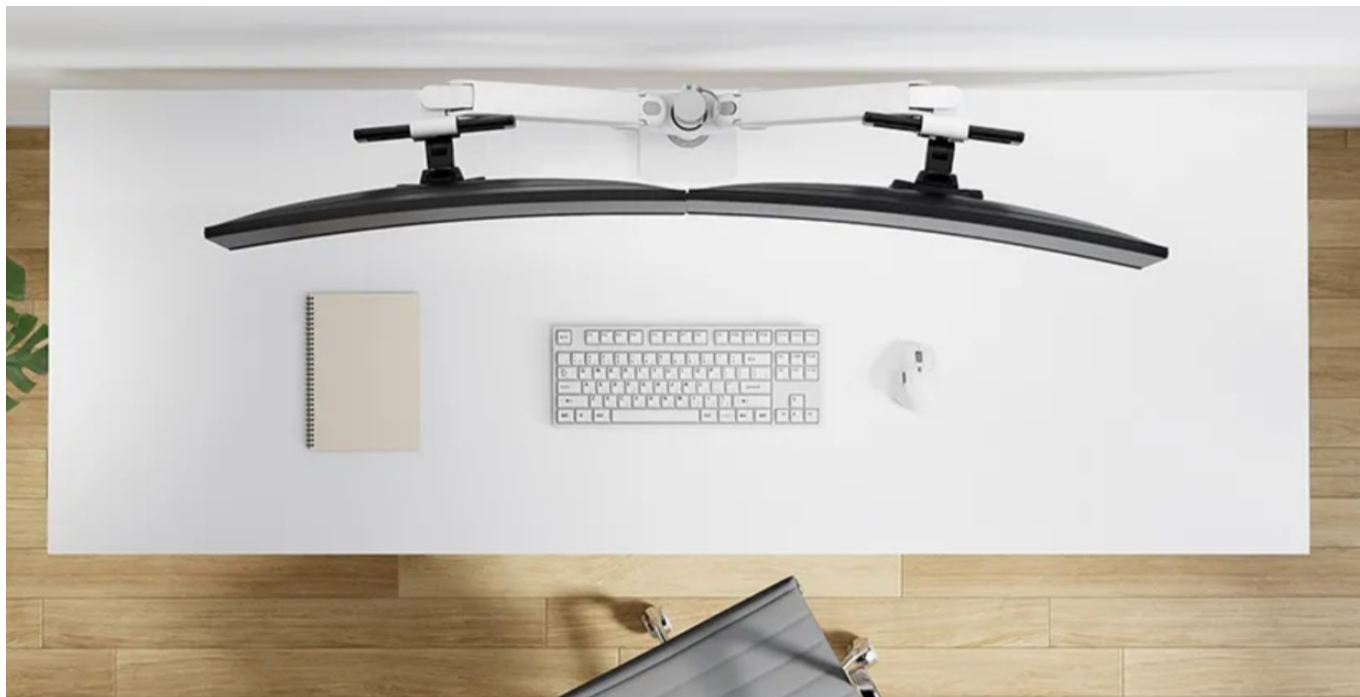

Stolní držák Neomounts DS65S-950WH2, se kterým si snadno přizpůsobíte svůj pracovní prostor s dvojicí monitorů. Držák je vhodný **pro uchycení plochých i prohnutých displejů s úhlopříčkou 24" až 34"** o hmotnosti až 22 kg (2 x 11 kg). Konstrukce umožňuje **naklápění, otáčení i rotaci** obrazovky, díky čemuž výrazně podpoří pracovní **ergonomii** a každodenní pohodlí během sezení u počítače. Samozřejmostí je rovněž **nastavení výšky**. Komplexní nastavení pozice vám umožní sledování obrazu v optimálním úhlu a poloze.

S **držákem Neomounts DS65S-950WH2** tak předejdete zvýšené námaze citlivých částí těla, jako jsou záda nebo krk, jejich zatuhnutí a bolesti. Provedení z kvalitních materiálů zajišťuje robustnost a dlouhou životnost celého držáku. Potěší také **integrováný systém správy kabelů**, který slouží k lepší organizaci kabeláže. Součástí balení je svorka i průchodka pro snadnou instalaci.

Neomounts DS65S-950WH2

Plně pohyblivý stolní držák pro dva ploché nebo zakřivené monitory s úhlopříčkou **24" až 34"** a maximální hmotností **22 kg (2x 11 kg)**. Všestranná technologie naklápění, otáčení a rotace umožňuje vytvořit optimální pozorovací úhel. Držák má nastavitelnou výšku **0-54,2 cm**, hloubku **12,1-45,5 cm** a je vhodný pro obrazovky, které odpovídají vzoru otvorů **VESA 75 x 75 až 100 x 100 mm**. Potěší také systém pro úhledné vedení kabelů. Balení obsahuje stolní svorku i průchodku.

ZÁKLADNÍ SPECIFIKACE

Velikost obrazovky: 24-34"

Nosnost:

celkem 22 kg (11 kg/displej) pro plochý monitor
celkem 18 kg (9 kg/displej) pro zakřivený monitor

Maximální poloměr zakřivení monitoru: 1500 R

Materiál: hliník