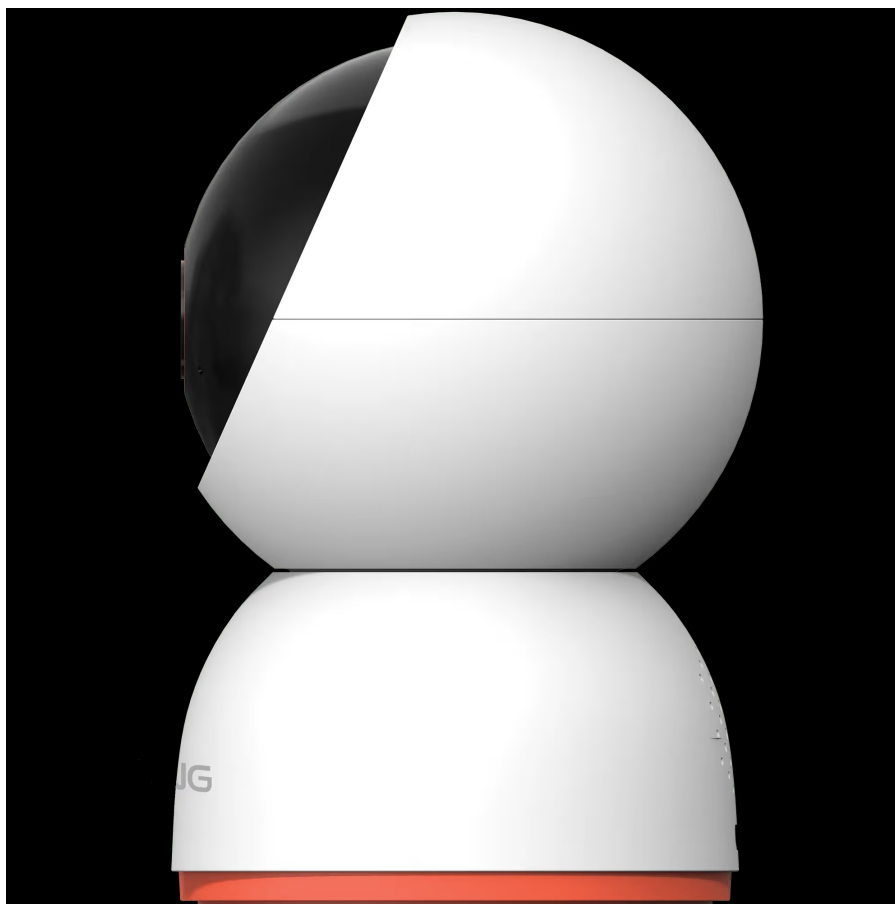

### Strong SHC08IR0-W - IP kamera, která úřaduje na poli bezpečnosti

**IP kamera Strong SHC08IR0-W** pro monitoring vnitřního obytného prostoru. Podporuje zabezpečení nejenom domova a blízkých osob, ale také třeba kanceláře nebo firmy. V čele kamery je přítomen výkonný **CMOS snímač**, který zachycuje video ve vysokém **rozlišení 3840 x 2160 obrazových bodů (8 Mpix)**.

**Noční IR přísvit** umožní jasné záznamy i za špatných světelných podmínek. Konstrukce umožňuje **360° otáčení**, a tak zajistí komplexní pokrytí sledovaného prostoru. Díky zabudovanému **mikrofonu a reproduktoru** můžete skrze **IP kameru**

### **Strong SHC08IR0-W**

Vnitřní IP kamera se snímačem **1/2,7" CMOS** nabízí snímání videa v rozlišení **3840 × 2160** obrazových bodů. Pro případ zhoršených světelných podmínek je přítomen **IR přísvit**. Součástí kamery je integrovaný **reproduktor a mikrofon**, který umožní kvalitní oboustrannou komunikaci. Připojení lze jednoduše realizovat bezdrátově skrze **Wi-Fi**. Propojení kamery pomocí aplikace v mobilním zařízení umožní pohodlný vzdálený přístup, pořizování záznamů či fotografií nebo upozornění v případě **detekce pohybu**. Natočené záznamy je možné ukládat na **microSD kartu** do kapacity až 512 GB, nebo odesílat na cloudové úložiště (na základě předplatného). Přímo v aplikaci navíc můžete s kamerou pohodlně otáčet o **až 360°**.

- Vysoce kvalitní obraz s rozlišením 8 Mpx (3840 × 2160 px)
- Noční IR přísvit
- Integrovaný mikrofon a reproduktor
- Detekce pohybu osob
- 360° otáčení
- Podpora ONVIF (profil S)