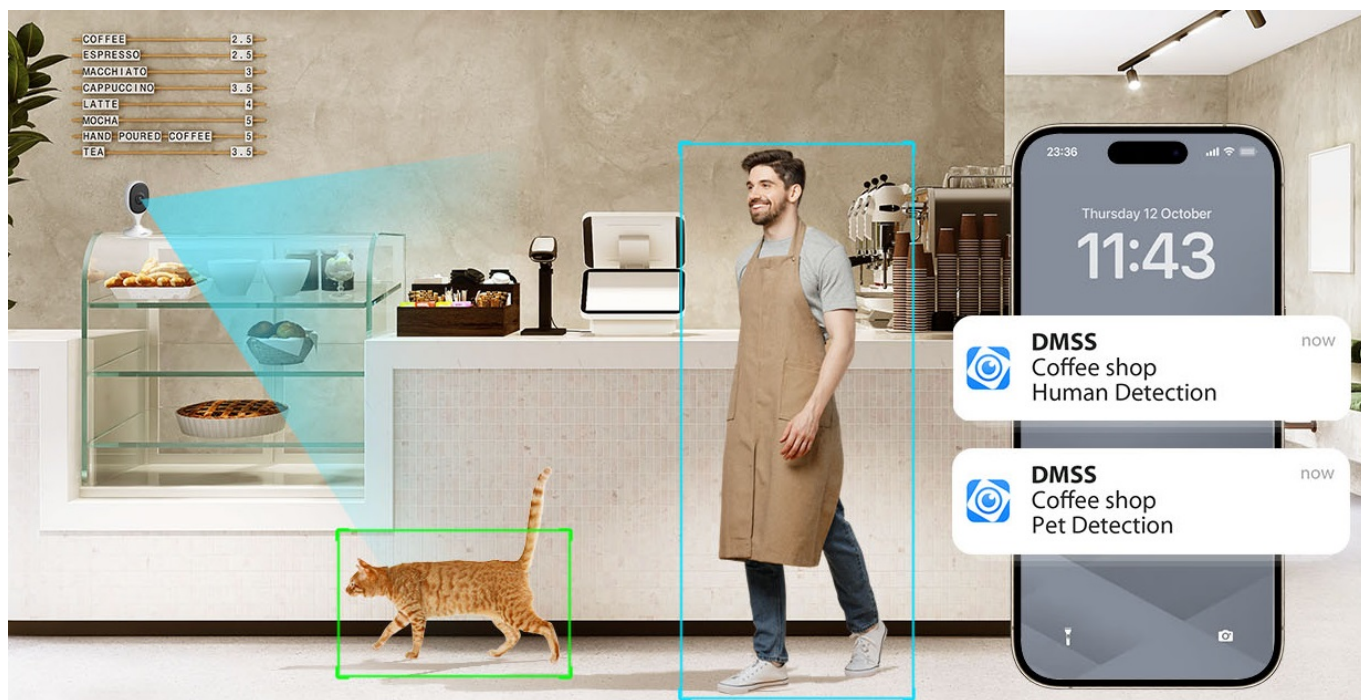

### Dahua IPC-C3AP-0280B - kompaktní řešení pro monitoring interiéru

**IP kamera Dahua IPC-C3AP-0280B** v kompaktním provedení, která je určena do vnitřních prostor – kanceláře nebo domácnosti. **Snímač CMOS** podporuje čistý obraz a ve spojení s pokročilou **funkcí nočního vidění** produkuje jasné zobrazení bez ohledu na denní či noční dobu. Představuje tak ideálního parťáka pro celodenní monitoring vnitřního prostoru.

**Pokročilý systém AI** dokáže rozeznat postavy osob i domácí mazlíčky a efektivně odfiltrovat irelevantní objekty. Díky tomu předchází falešným poplachům a na váš smartphone skrze **DMSS aplikaci** tak přichází výhradně jen opodstatněné notifikace.

### Vlastnosti:

- Rozlišení snímače 3 Mpx
- Komprese videa H.265
- Mobilní aplikace v češtině
- Slot pro instalaci microSD karty do kapacity 256 GB
- IR přísvit s dosahem až 10 metrů
- Obousměrné audio
- Režim soukromí
- AI detekce lidské postavy, detekce zvířat
- Detekce abnormálních zvuků
- Bezdrátové připojení Wi-Fi
- Bluetooth párování
- Otáčení obrazu 0°/180°
- Manuální nastavení úhlu: 0° až 360° horizontálně, -10° až 70° vertikálně
- Magnetická základna