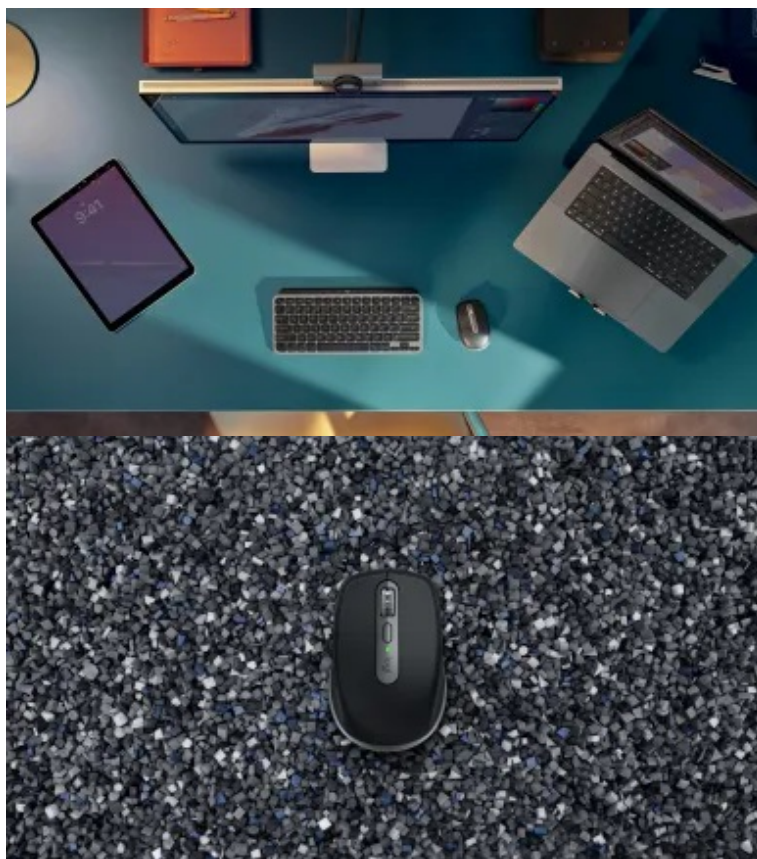

#### Logitech MX Anywhere 3S for Mac - pracovní nasazení na cestách

**Bezdrátová myš Logitech MX Anywhere 3S for Mac**, se kterou budete ovládat svoje zařízení na maximum. Tento model je navržen **speciálně pro zařízení Apple Mac** a přináší vám celou řadu funkcí a možností přizpůsobení **pro systém macOS**. Pomocí **softwaru Logi Options+** vyladíte funkce nebo rychlost snímání pohybu do nejmenších detailů a dosáhnete maximální produktivity. **Myš Logitech MX Anywhere 3S pro Mac** disponuje extra výkonným **snímačem Logitech Darkfield**, který dosahuje **rozlišení až 8000 DPI**. Díky tomu umožňuje hladké a přesné snímání takřka na jakémkoli povrchu, a to včetně skla.

Středové kolečko s funkcí **elektromagnetického posuvu MagSpeed** je ideální pro rychlé a precizní procházení řádků. Pro

**bezdrátové připojení** slouží rozhraní Bluetooth nebo adaptér USB, přičemž ve spojení se softwarem Logitech Flow lze myš **Logitech MX Anywhere 3S for Mac** připojit **až ke 3 počítačům zároveň** a přepínat mezi nimi stiskem tlačítka.