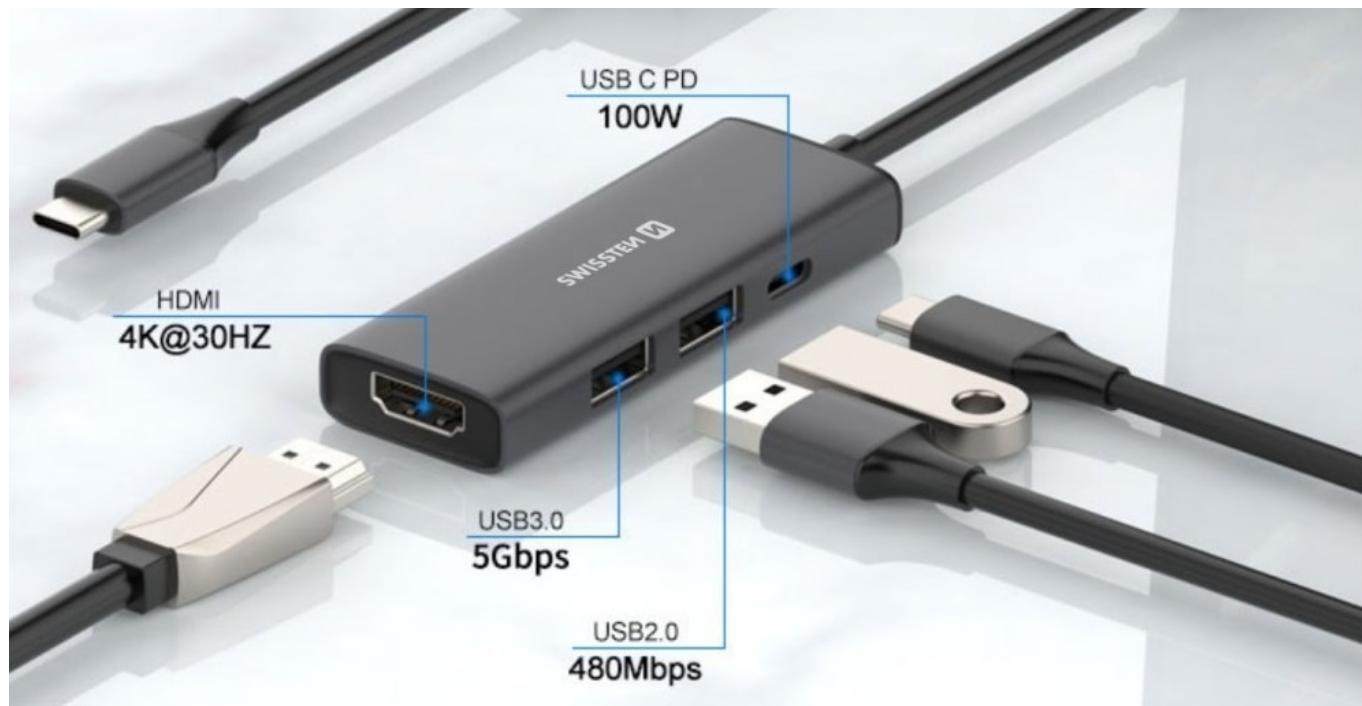

Popis

SWISSTEN USB-C HUB 4v1 - pro pracovní prostředí s více porty

Odolná a kompaktní dokovací stanice SWISSTEN USB-C HUB 4v1, se kterou rozšíříte konektivitu svého notebooku nebo tabletu. Poskytne vám dostatek portů pro připojení periferních zařízení, které potřebujete **pro flexibilní pracovní činnost i multimediální zábavu**. Dokovací stanice **SWISSTEN USB-C HUB 4v1 44040201** se připojuje pomocí portu USB-C, disponuje rozhraním **HDMI**, které podporuje rozlišení 4K při 30 Hz, **USB 3.0** portem s vysokou přenosovou rychlostí pro připojení flash disku, **USB-C** pro napájení s technologií Power Delivery a **USB 2.0**. Díky kompaktnímu hliníkovému designu se snadno přenáší, a tak základní porty můžete využívat kdekoli na cestách.

SWISSTEN USB-C HUB 4v1 44040201

Kompaktní a praktická dokovací stanice, která snadno rozšíří konektivitu zařízení, jako jsou notebooky či tablety. Připojuje se pomocí **USB-C** portu, skrze který může také přenášet napájení o výkonu až **100 W**. Nabízí **HDMI port** s podporou rozlišení 4K při 30 Hz, jeden **USB 3.0 port** s přenosovou rychlostí až 5 Gb/s a jeden **USB 2.0** port s rychlostí 480 Mb/s. Je vyrobena z

odolného hliníku, což zajišťuje pevnost a odolnost vůči opotřebení.

Klíčové vlastnosti:

1. Všestranné použití - rozšíření konektivity notebooku či tabletu.
2. Kompaktní design - malé rozměry (82 × 29 × 10 mm), kabel 17,8 cm.
3. Odolné hliníkové tělo - zajišťuje dlouhou životnost a mechanickou odolnost.

ZÁKLADNÍ SPECIFIKACE

Porty: 1× HDMI, 1× USB 3.0, 1× USB 2.0, 1× USB-C (vstup PD napájení)

Rozhraní: USB-C

Délka kabelu: 17,8 cm

Rozměry: 82 × 29 × 10 mm

Barva: černá