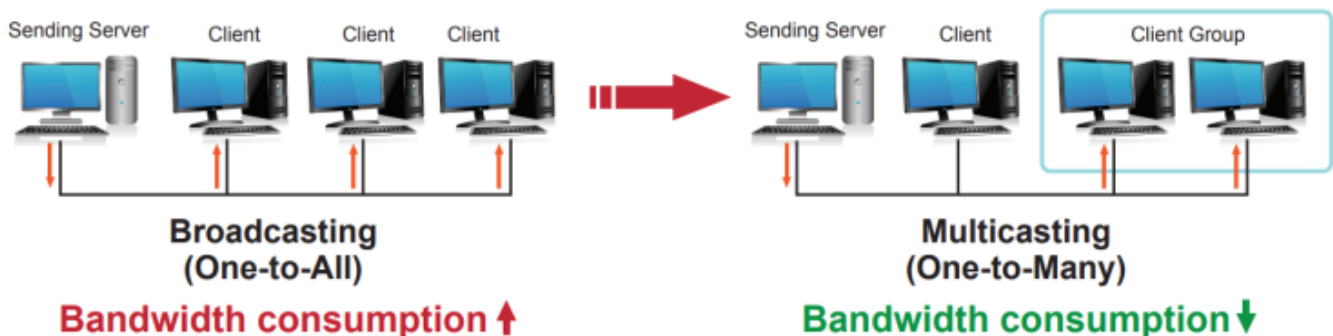

- 4K Ultra HD vysoce kvalitní video vysílač s obnovovací frekvencí 60 snímků za sekundu
- LAN port RJ-45, 1000Base-T, standardy: IEEE 802.3, IEEE 802.3u, IEEE 802.3ab
- HDMI vstup, A typ (samice), slučitelné s HDMI 2.0a
- videostěna (videowall) 8×16 segmentů
- 64kanálový DIP přepínač snadno použitelný pro sladění skupin v multicastu
- správa utilitou, přepínání kanálů pomocí DIP přepínače
- identifikace rozlišení dle EDID (Extended display identification data)
- zabezpečení přenosu HDCP (High-bandwidth Digital Content Protection)
- IR senzor na kabelu pro dálkové ovládání zdroje
- RS-232 pro přenos telemetrie mezi extendery
- přenos USB rozhraní pro ovládání PC pomocí dotykové obrazovky, klávesnice, myši atd.
- přehledné webové uživatelské rozhraní pro snadné použití

Konektory: 1× RJ-45, 1× HDMI vstup, 1× RS-232, 1× USB-B 2.0, 1× IR výstup, 1× audio vstup, 1× audio výstup, 1× S/PDIF vstup (rezervovaný)

Podporovaná rozlišení: 4K 2160p, 1080p, XGA, SXGA, UXGA, WSXGA

Počet jednotek v síti: max. 64

Přenosová rychlost jednoho kanálu: 500 Mb/s (4K UHD při 60 Hz)

Provozní teplota: 0-55 °C; vlhkost 5-90 % **Napájení:** externím adaptérem 5 V DC/ 2 A, nebo PoE 802.3af/at; příkon max. 7 W

Rozměry: 194 × 132,6 × 28,5 mm

Hmotnost: 645 g

HDMI and USB Extending across IP to Multiple Interactive Displays