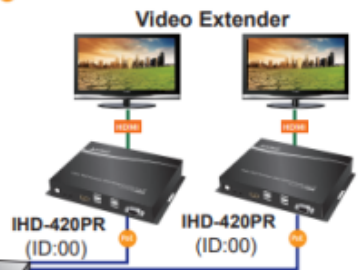

Přenos lze zabezpečit proti zcizení obsahu metodou EDID, lze řídit kvalitu přenosu a vyhlazení videa pro kvalitní výstup.

IHD-420PT / IHD-420PR

Designed for Video Wall Advertising, Presentations, Event Displays & Monitoring Systems

Vlastnosti:

- 4K Ultra HD vysoce kvalitní video vysílač s obnovovací frekvencí 60 snímků za sekundu
- LAN port RJ-45, 1000Base-T, standardy: IEEE 802.3, IEEE 802.3u, IEEE 802.3ab
- HDMI vstup, A typ (samice), slučitelné s HDMI 2.0a
- videostěna (videowall) 8×16 segmentů
- 64kanálový DIP přepínač snadno použitelný pro sladění skupin v multicastu
- správa utilitou, přepínání kanálů pomocí DIP přepínače
- identifikace rozlišení dle EDID (Extended display identification data)
- zabezpečení přenosu HDCP (High-bandwidth Digital Content Protection)
- IR senzor na kabelu pro dálkové ovládání zdroje
- RS-232 pro přenos telemetrie mezi extendery
- přenos USB rozhraní pro ovládání PC pomocí dotykové obrazovky, klávesnice, myši atd.
- přehledné webové uživatelské rozhraní pro snadné použití

Konektory: 1× RJ-45, 1× HDMI vstup, 1× RS-232, 1× USB-B 2.0, 1× IR výstup, 1× audio vstup, 1× audio výstup, 1× S/PDIF vstup (rezervovaný)

Podporovaná rozlišení: 4K 2160p, 1080p, XGA, SXGA, UXGA, WSXGA

Počet jednotek v síti: max. 64

Video Wall

Max. 8x16 Monitors

Video Source

Gigabit PoE Switch
(with IGMP and Jumbo Frame)

- 1000BASE-T UTP with PoE
- HDMI Cable