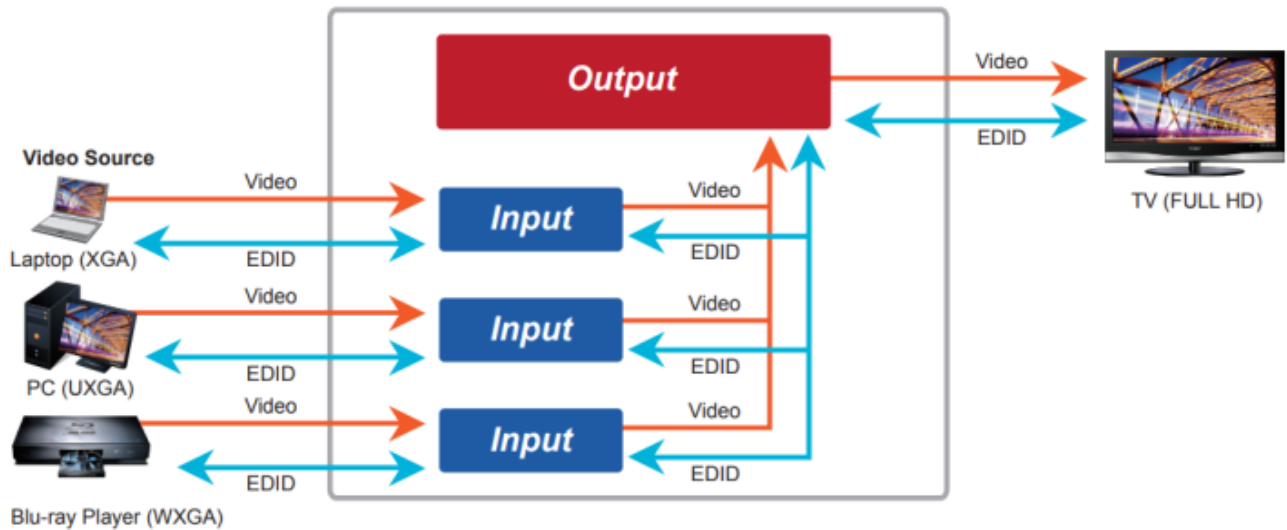

Přenos lze zabezpečit proti zcizení obsahu metodou EDID, lze řídit kvalitu přenosu a vyhlazení videa pro kvalitní výstup.

IHD-420PT / IHD-420PR

Designed for Video Wall Advertising, Presentations, Event Displays & Monitoring Systems

Vlastnosti:

- 4K Ultra HD vysoce kvalitní video vysílač s obnovovací frekvencí 60 snímků za sekundu
- LAN port RJ-45, 1000Base-T, standardy: IEEE 802.3, IEEE 802.3u, IEEE 802.3ab
- HDMI vstup, A typ (samice), slučitelné s HDMI 2.0a
- videostěna (videowall) 8×16 segmentů
- 64kanálový DIP přepínač snadno použitelný pro sladění skupin v multicastu
- správa utilitou, přepínání kanálů pomocí DIP přepínače
- identifikace rozlišení dle EDID (Extended display identification data)
- zabezpečení přenosu HDCP (High-bandwidth Digital Content Protection)
- IR senzor na kabelu pro dálkové ovládání zdroje
- RS-232 pro přenos telemetrie mezi extendery
- přenos USB rozhraní pro ovládání PC pomocí dotykové obrazovky, klávesnice, myši atd.
- přehledné webové uživatelské rozhraní pro snadné použití

Hmotnost: 645 g

HDMI and USB Extending across IP to Multiple Interactive Displays

Without Extended Display Identification Data

Supports Extended Display Identification Data

Network Configuration

Video Extender: One to Many

Video Wall

Max. 8x16 Monitors

Video Source

Gigabit PoE Switch
(with IGMP and Jumbo Frame)

- 1000BASE-T UTP with PoE
- HDMI Cable