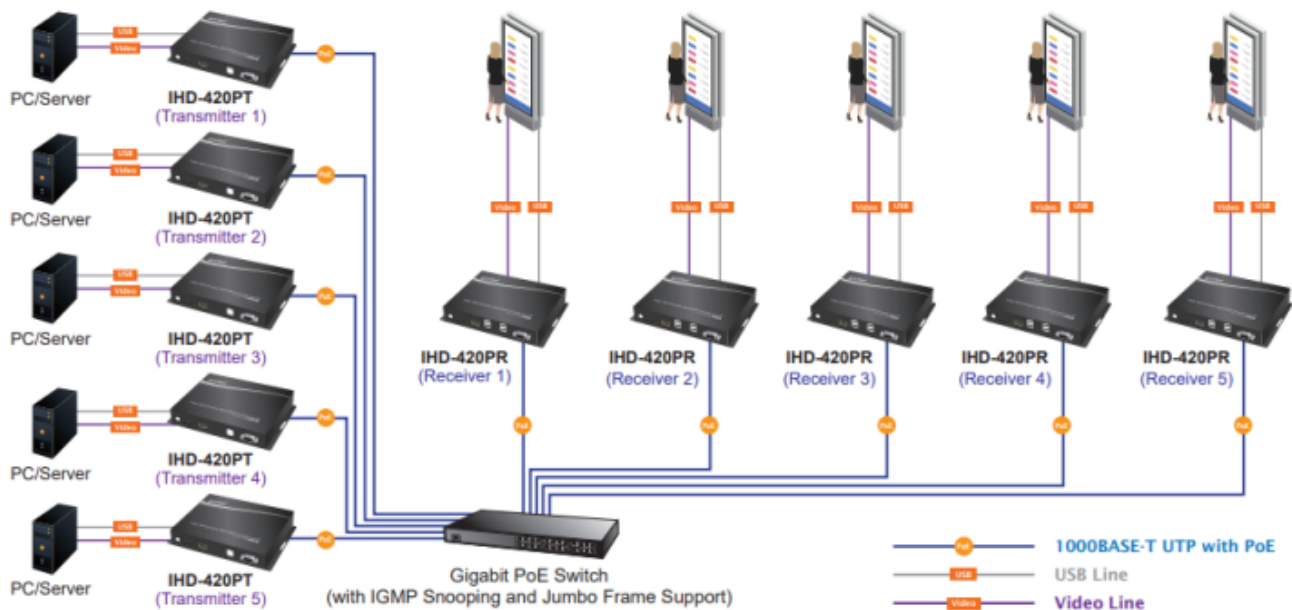

- 4K Ultra HD vysoce kvalitní video vysílač s obnovovací frekvencí 60 snímků za sekundu
- LAN port RJ-45, 1000Base-T, standardy: IEEE 802.3, IEEE 802.3u, IEEE 802.3ab
- HDMI vstup, A typ (samice), slučitelné s HDMI 2.0a
- videostěna (videowall) 8×16 segmentů
- 64kanálový DIP přepínač snadno použitelný pro sladění skupin v multicastu
- správa utilitou, přepínání kanálů pomocí DIP přepínače
- identifikace rozlišení dle EDID (Extended display identification data)
- zabezpečení přenosu HDCP (High-bandwidth Digital Content Protection)
- IR senzor na kabelu pro dálkové ovládání zdroje
- RS-232 pro přenos telemetrie mezi extendery
- přenos USB rozhraní pro ovládání PC pomocí dotykové obrazovky, klávesnice, myši atd.
- přehledné webové uživatelské rozhraní pro snadné použití

Konektory: 1× RJ-45, 1× HDMI vstup, 1× RS-232, 1× USB-B 2.0, 1× IR výstup, 1× audio vstup, 1× audio výstup, 1× S/PDIF vstup (rezervovaný)

Podporovaná rozlišení: 4K 2160p, 1080p, XGA, SXGA, UXGA, WSXGA

Počet jednotek v síti: max. 64

Přenosová rychlost jednoho kanálu: 500 Mb/s (4K UHD při 60 Hz)

Provozní teplota: 0-55 °C; vlhkost 5-90 % **Napájení:** externím adaptérem 5 V DC/ 2 A, nebo PoE 802.3af/at; příkon max. 7 W

Rozměry: 194 × 132,6 × 28,5 mm

Hmotnost: 645 g

HDMI and USB Extending across IP to Multiple Interactive Displays