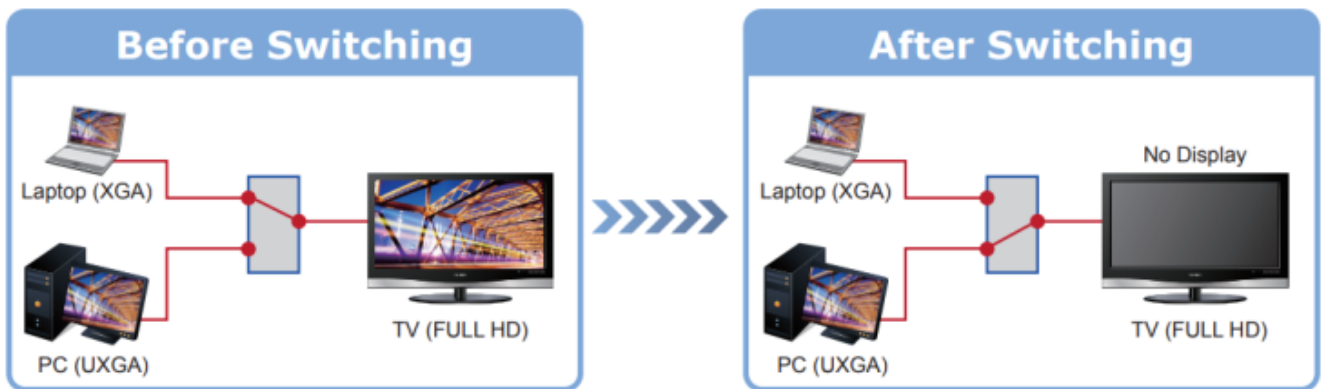

Without Extended Display Identification Data