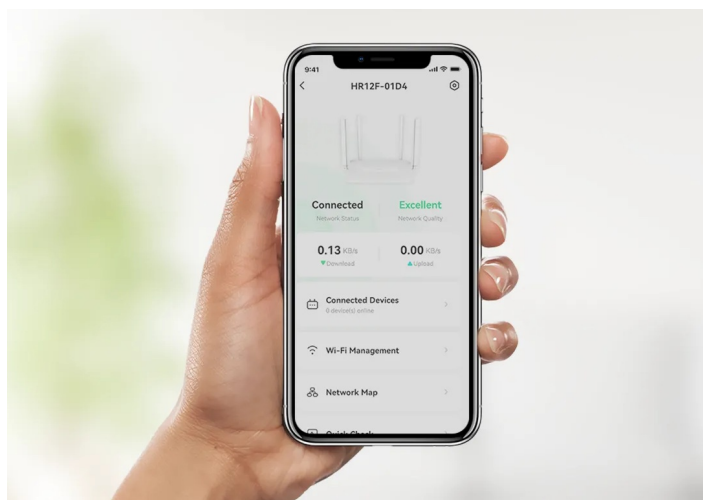

IMOU HR12F-A

Cena celkem:	782 Kč (bez DPH: 646 Kč)
Běžná cena:	860 Kč
Ušetříte:	78 Kč
Kód zboží:	SPAMOU1008
Part No.:	HR12F-A
Záruka:	36 měs.
Stav:	Nové zboží

Popis

Bavte se s internetem naplno a bez sekání - Wi-Fi router Imou HR12F-A

Dvoupásmový Wi-Fi router Imou HR12F-A, se kterým si dopřejete vysokorychlostní Wi-Fi síť, plynulé a spolehlivé připojení v pohodlí domova. Tento model pracuje na frekvencích **2,4 GHz a 5 GHz**. V pásmu 2,4 GHz dosahuje přenosových rychlostí až 300 Mbps a v pásmu 5 GHz až 867 Mbps. Díky tomu je ideální **pro všestranné on-line aktivity**, ať už pracujete na PC, hrajete on-line hry, sledujete filmy, videa ve vysokém rozlišení, nebo holdujete streamování digitálního obsahu.

Wi-Fi router Imou HR12F-A disponuje **4 externími anténami**, které dosahují vysokého výkonu a **Wi-Fi signálem pokryjí celou vaši domácnost**. I v tom nejbližším koutu místnosti se můžete těšit s připojením. S **aplikací Imou Life** máte správu routeru a svou domácí Wi-Fi síť pod dokonalou kontrolou. Umožní vám snadné ovládání odkudkoli, zapnutí a konektivitu.