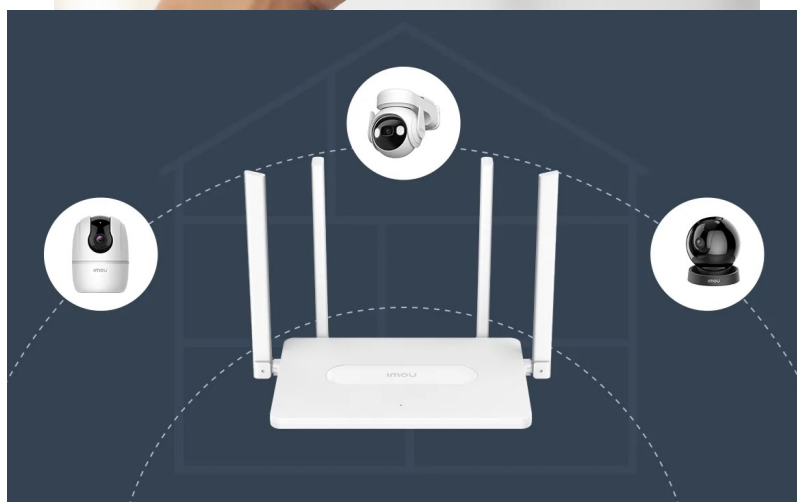

Dvoupásmový Wi-Fi router Imou HR12F-A, se kterým si dopřejete vysokorychlostní Wi-Fi síť, plynulé a spolehlivé připojení v pohodlí domova. Tento model pracuje na frekvencích **2,4 GHz a 5 GHz**. V pásmu 2,4 GHz dosahuje přenosových rychlostí až 300 Mbps a v pásmu 5 GHz až 867 Mbps. Díky tomu je ideální **pro všestranné on-line aktivity**, ať už pracujete na PC, hrajete on-line hry, sledujete filmy, videa ve vysokém rozlišení, nebo holdujete streamování digitálního obsahu.

Wi-Fi router Imou HR12F-A disponuje **4 externími anténami**, které dosahují vysokého výkonu a **Wi-Fi signálem pokryjí celou vaši domácnost**. I v tom nejbližším koutu místnosti se můžete těšit s připojením. S **aplikací Imou Life** máte správu routeru a svou domácí Wi-Fi síť pod dokonalou kontrolou. Umožní vám snadné ovládání odkudkoli, zapnutí a konektivitu.