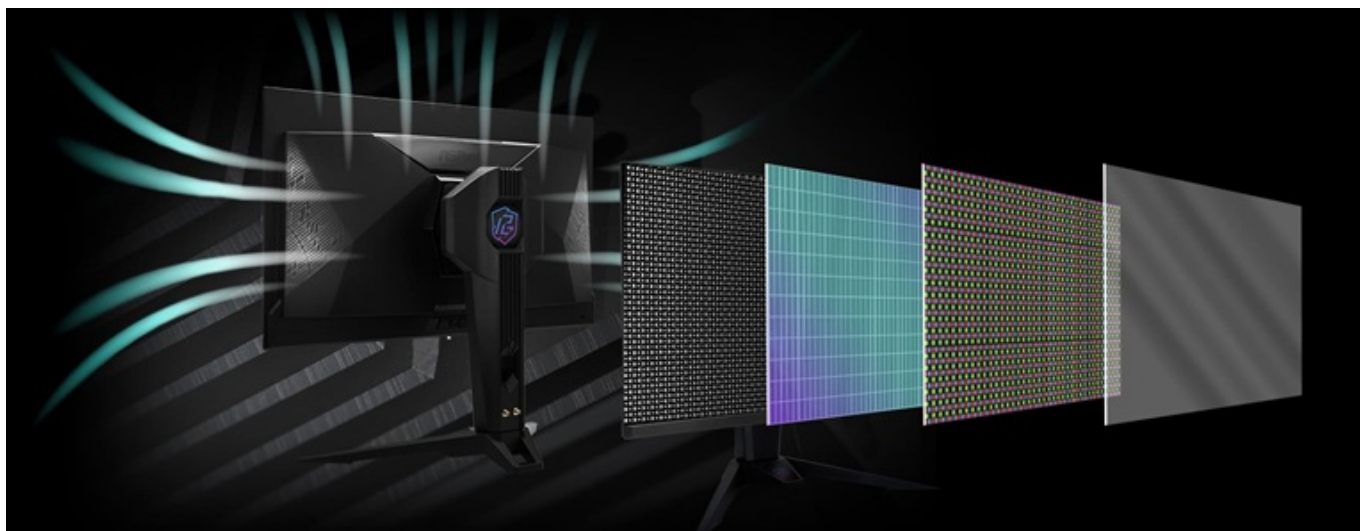

ASRock Phantom Gaming PGO27QFV - vstupte do hry s OLED displejem

Herní monitor ASRock Phantom Gaming PGO27QFV vám zprostředkuje precizní obraz v zářivých barvách a vysokých detailech. Je ideální nejenom na multimediální zábavu, ale také profesionální pracovní činnost. **Displej s úhlopříčkou 27 palců** obsahuje pokročilou **OLED technologii**, díky které produkuje věrné barvy, hlubokou černou a vynikající kontrast. Tyto atributy jsou ideální **pro náročný gaming, tvorbu a editaci obsahu** a další zábavu v podobě sledování filmů nebo videí.

Ve spojení s **QHD rozlišením** je vizuál ostrý a neunikne vám žádný detail. Konstrukce **monitoru ASRock Phantom Gaming PGO27QFV** podporuje efektivní chlazení a dlouhodobý provoz. Monitor pro chlazení využívá **grafenovou folii s unikátním chladičem a ventilací** na zadní straně. Díky tomu dochází k efektivnímu snižování teploty obrazovky a riziku vypálení.

ASRock Phantom Gaming PGO27QFV

Herní OLED monitor s úhlopříčkou 27" a QHD rozlišením 2560 × 1440 obrazových bodů nabízí kontrastní poměr **1 500 000 : 1**, jas **250 cd/m²**, dobu odezvy **0,03 ms** a pokrytí **99% DCI-P3**. Obnovovací frekvence **360 Hz** spolu s podporou technologií **AMD FreeSync Premium Pro** a **VESA DisplayHDR True Black 400** nabízí intenzivní akci bez trhání, zadrhávání nebo rozmazávání obrazu při pohybu. Monitor je vybaven i **vestavěnou Wi-Fi anténou**, kterou pouze připojíte k počítači dodanými kabely a můžete si užívat hraní bez latence. Potěší také pozorovací úhly **178° horizontálně i vertikálně**. V neposlední řadě jistě potěší **výškově nastavitelný podstavec**.

Součástí balení jsou anténní kabely Wi-Fi, HDMI a DisplayPort kabel.

ZÁKLADNÍ SPECIFIKACE

Typ panelu: QD-OLED

Úhlopříčka: 27"

Poměr stran: 16 : 9

Rozlišení: 2560 × 1440

Kontrastní poměr: 1 500 000 : 1

Doba odezvy: 0,03 ms