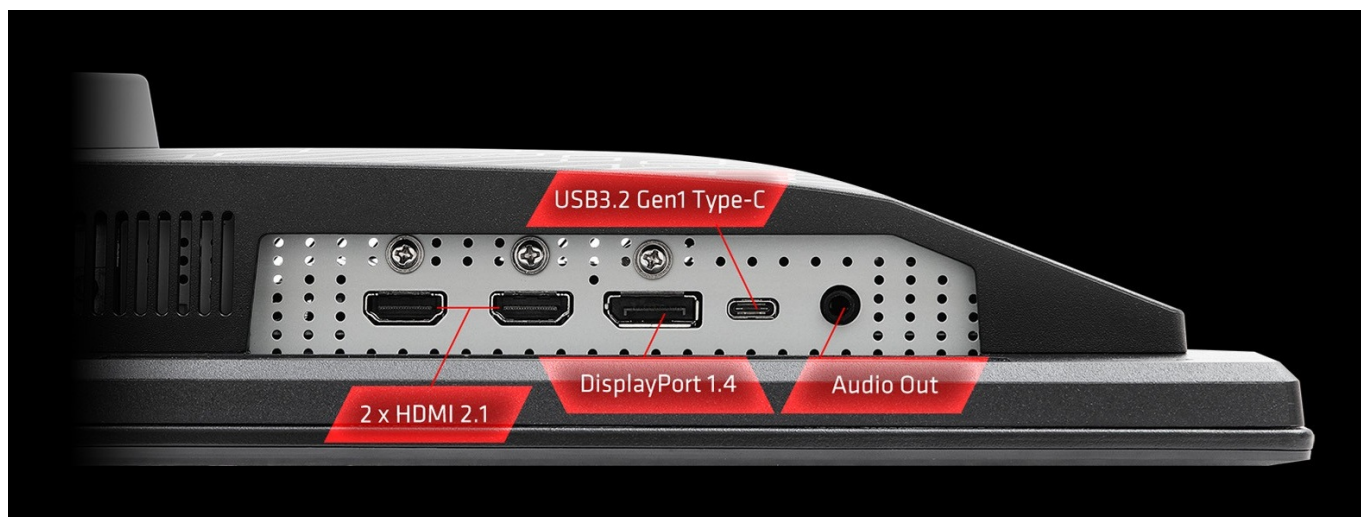

ASRock Phantom Gaming PGO27QFV - vstupte do hry s OLED displejem

Herní monitor ASRock Phantom Gaming PGO27QFV vám zprostředkuje precizní obraz v zářivých barvách a vysokých detailech. Je ideální nejenom na multimediální zábavu, ale také profesionální pracovní činnost. **Displej s úhlopříčkou 27 palců** obsahuje pokročilou **OLED technologii**, díky které produkuje věrné barvy, hlubokou černou a vynikající kontrast. Tyto atributy jsou ideální **pro náročný gaming, tvorbu a editaci obsahu** a další zábavu v podobě sledování filmů nebo videí.

Ve spojení s **QHD rozlišením** je vizuál ostrý a neunikne vám žádný detail. Konstrukce **monitoru ASRock Phantom Gaming PGO27QFV** podporuje efektivní chlazení a dlouhodobý provoz. Monitor pro chlazení využívá **grafenovou folii s unikátním chladičem a ventilací** na zadní straně. Díky tomu dochází k efektivnímu snižování teploty obrazovky a riziku vypálení.

ASRock Phantom Gaming PGO27QFV

Herní OLED monitor s úhlopříčkou 27" a QHD rozlišením 2560 × 1440 obrazových bodů nabízí kontrastní poměr **1 500 000 : 1**, jas **250 cd/m²**, dobu odezvy **0,03 ms** a pokrytí **99% DCI-P3**. Obnovovací frekvence **360 Hz** spolu s podporou technologií **AMD FreeSync Premium Pro** a **VESA DisplayHDR True Black 400** nabízí intenzivní akci bez trhání, zadrhávání nebo rozmazávání obrazu při pohybu. Monitor je vybaven i **vestavěnou Wi-Fi anténou**, kterou pouze připojíte k počítači dodanými kabely a můžete si užívat hraní bez latence. Potěší také pozorovací úhly **178° horizontálně i vertikálně**. V neposlední řadě jistě potěší **výškově nastavitelný podstavec**.

Součástí balení jsou anténní kabely Wi-Fi, HDMI a DisplayPort kabel.

ZÁKLADNÍ SPECIFIKACE

Typ panelu: QD-OLED

Úhlopříčka: 27"

Poměr stran: 16 : 9

Rozlišení: 2560 × 1440

Kontrastní poměr: 1 500 000 : 1

Doba odezvy: 0,03 ms