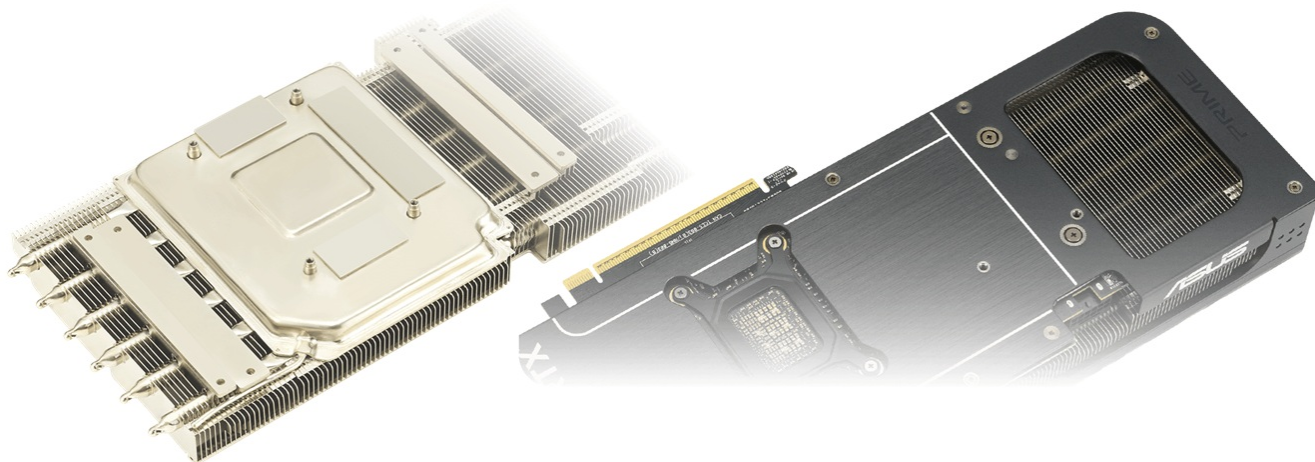

## ASUS PRIME GEFORCE RTX 5080 16GB GDDR7 OC

Cena celkem:	<b>38 954 Kč</b> <b>(bez DPH: 32 193 Kč)</b>
Běžná cena:	<b>42 849 Kč</b>
Ušetříte:	<b>3 895 Kč</b>
Kód zboží:	VGAASU1110
Part No.:	90YV0LX0-M0NA00
Záruka:	36 měs.
Stav:	Nové zboží

#### ASUS PRIME GeForce RTX 5080 OC - vypusťte technologie s podporou AI

Grafická karta **ASUS PRIME GeForce RTX 5080 OC**, která se vyznačuje rozsáhlou kompatibilitou. Díky svému **2,5slotovému designu je ideální pro malé PC sestavy**, které zaberou minimum prostoru. Současně obsahuje trojici ventilátorů a parní komoru pro efektivní proudění vzduchu a špičkové chlazení. Toto provedení umožňuje pečlivě uspořádat všechny komponenty grafické karty a efektivně je vměstnat na co nejmenší plochu.

**Grafická karta ASUS PRIME GeForce RTX 5080 OC** je postavena na architektuře NVIDIA Blackwell, která využívá platformy a technologie pro hráče i tvůrce digitálního obsahu. O grafiku a výkon se starají moderní platformy v čele s **Ray Tracingem 4. generace** nebo **NVIDIA DLSS 4**. Podporuje rychlé a čtenější vykreslování snímků s podporou **umělé inteligence** a realistické vykreslení i těch nejmenších detailů a vizuálních prvků, jako jsou odstíny nebo odlesky.

Vyspělá RTX platforma podporuje **neurální vykreslování**, což vede k ještě hodnotnějším a živějším zážitkům, zobrazení detailů a dalších efektů. Tvůrci a grafici zase ocení podporu kreativních aplikací a **paměť typu GDDR7 s obří kapacitou 16 GB**. Grafická karta **ASUS PRIME GeForce RTX 5080 OC** je tak ideální pro úpravu fotografií a videa, 3D vykreslování nebo grafický design. **Trojice Axial-tech ventilátorů** s delším designem lopatek podporují vyšší tlak vzduchu. To přináší ve výsledku nejen nižší teploty, ale také menší hlučnost.