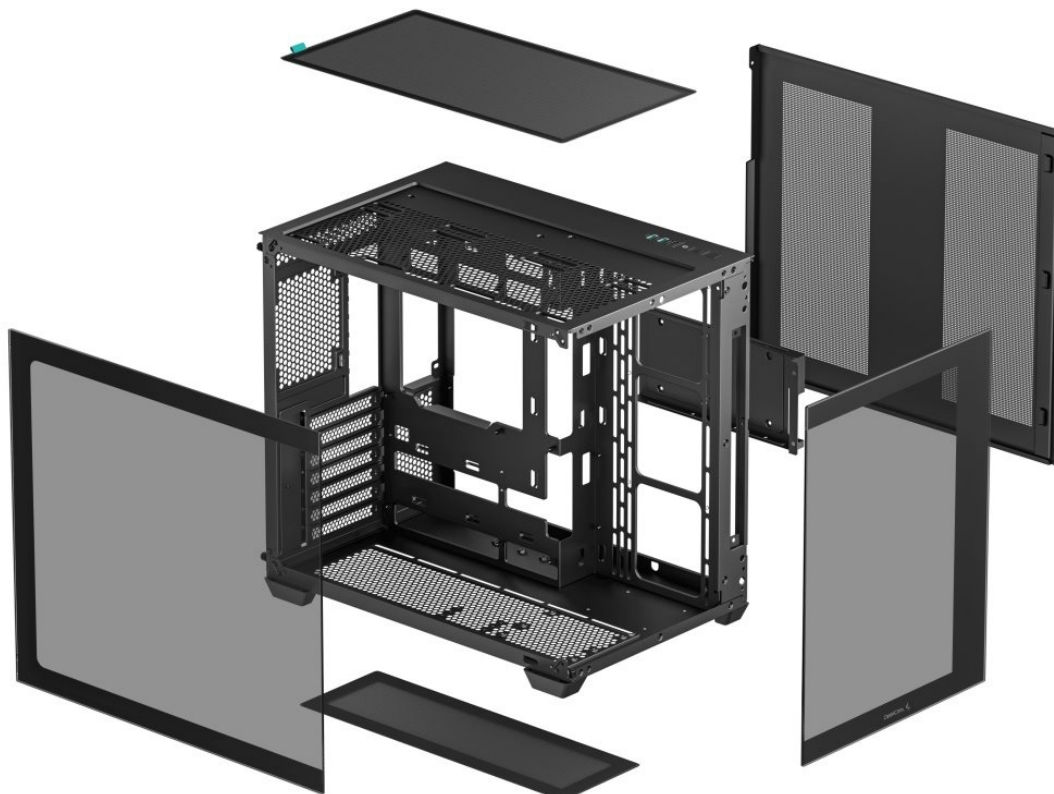

#### Výkladní PC skříň DEEPCOOL CG530

Vystavte svůj počítač na odiv s **PC skříní DEEPCOOL CG530**. Kromě prostoru pro uložení PC komponent tento model do jisté míry slouží i jako výstavní skříň celého systému. Disponuje **průhlednou bočnicí** a **průhledným předním panelem**, takže poskytuje impozantní panoramatický pohled do nitra počítače. PC skříň DEEPCOOL CG530 v provedení **Middle Tower** poskytuje dostatek prostoru na vše, co potřebujete pro složení výkonného, multimediálního nebo profi počítače. **Dvoukomorové uspořádání** podporuje širokou kompatibilitu a zlepšené proudění vzduchu. Na horním panelu najdete **porty** pro připojení periferních zařízení. Samozřejmostí je také přítomnost **prachových filtrů** pro efektivní ochranu součástek před prachem.

## DEEPCOOL CG530

Skříň formátu Middle Tower s **průhlednou bočnicí a průhledným předním panelem** nabízí **tři 2,5"** pozice pro SSD disky a **dvě 3,5"** pozice pro pevné disky. Na horním panelu se nachází dva **USB 3.0** porty, jeden **USB 2.0** port a kombinovaný port sluchátek a mikrofonu. Důmyslné řešení umožňuje pohodlné umístění **až 360 mm dlouhého výměníku** vodního chlazení na vrchní či spodní straně. Ve skříni je dostatek prostoru pro chladič CPU do výšky až 160 mm a grafickou kartu o délce 410 mm. Dodávána je **bez zdroje**. Díky široké konstrukci s důmyslným dvoukomorovým uspořádáním zajišťuje tato skříň vynikající kompatibilitu a optimální proudění vzduchu. Součástí je také **sada prachových filtrů**.

### ZÁKLADNÍ SPECIFIKACE

**Provedení skříně:** Middle Tower

**Interní pozice:** 3 × 2,5", 2 × 3,5"

**Kompatibilita základní desky:** ATX, Micro ATX, Mini-ITX

**Zdroj:** bez zdroje

**Konektory na horním panelu:** 2 × USB 3.0, 1 × USB 2.0, 1 × kombinovaný port sluchátek a mikrofonu

**Rozměry:** 440 × 399 × 285 mm

**Barva:** černá