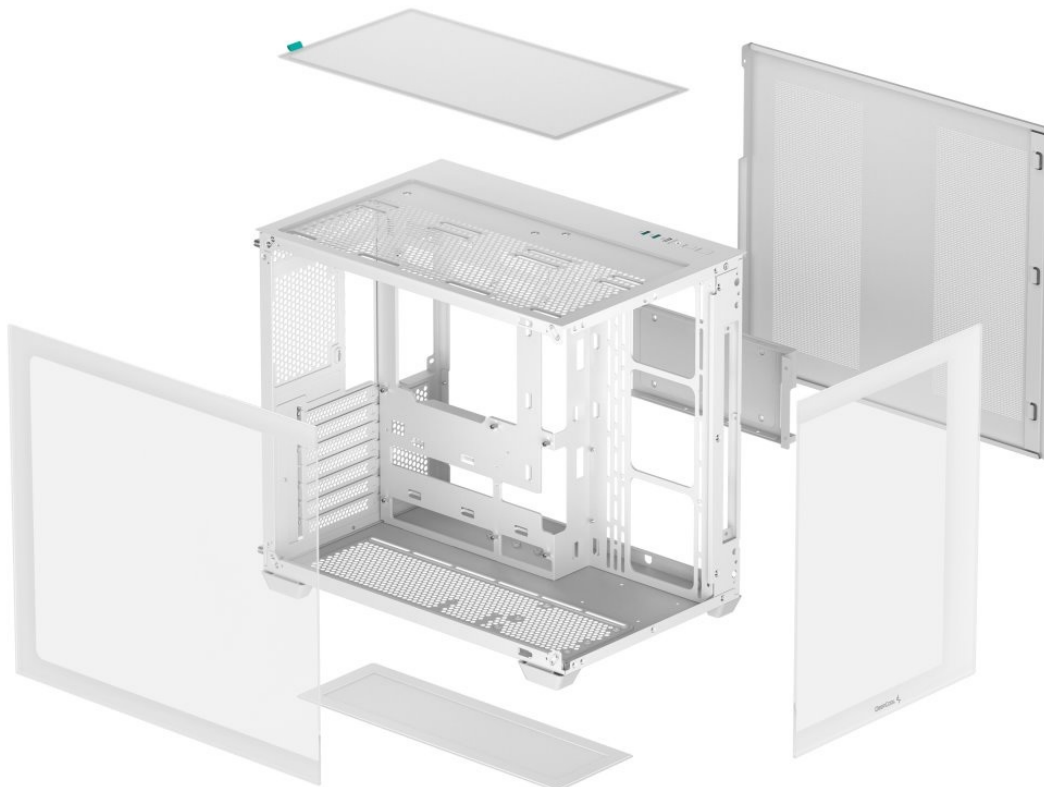

DEEPCOOL CG530 BÍLÁ

Cena celkem:	1 399 Kč
	(bez DPH: 1 156 Kč)
Běžná cena:	1 539 Kč
Ušetříte:	140 Kč
Kód zboží:	CASDPC1355
Part No.:	R-CG530-WHNDAA0-G-1
Záruka:	24 měs.
Stav:	Nové zboží

Popis

Výkladní PC skříň DEEPCOOL CG530

Vystavte svůj počítač na odiv s **PC skříní DEEPCOOL CG530**. Kromě prostoru pro uložení PC komponent tento model do jisté míry slouží i jako výstavní skříň celého systému. Disponuje **průhlednou bočnicí** a **průhledným předním panelem**, takže poskytuje impozantní panoramatický pohled do nitra počítače. PC skříň DEEPCOOL CG530 v provedení **Middle Tower** poskytuje dostatek prostoru na vše, co potřebujete pro složení výkonného, multimediálního nebo profi počítače. **Dvoukomorové uspořádání** podporuje širokou kompatibilitu a zlepšené proudění vzduchu. Na horním panelu najdete **porty** pro připojení periferních zařízení. Samozřejmostí je také přítomnost **prachových filtrů** pro efektivní ochranu součástek před prachem.

DEEPCOOL CG530

Skříň formátu Middle Tower s **průhlednou bočnicí a průhledným předním panelem** nabízí **tři 2,5"** pozice pro SSD disky a **dvě 3,5"** pozice pro pevné disky. Na horním panelu se nachází dva **USB 3.0** porty, jeden **USB 2.0** port a kombinovaný port sluchátek a mikrofonu. Důmyslné řešení umožňuje pohodlné umístění **až 360 mm dlouhého výměníku** vodního chlazení na vrchní či spodní straně. Ve skříni je dostatek prostoru pro chladič CPU do výšky až 160 mm a grafickou kartu o délce 410 mm. Dodávána je **bez zdroje**. Díky široké konstrukci s důmyslným dvoukomorovým uspořádáním zajišťuje tato skříň vynikající kompatibilitu a optimální proudění vzduchu. Součástí je také **sada prachových filtrů**.

ZÁKLADNÍ SPECIFIKACE

Provedení skříně: Middle Tower

Interní pozice: 3 × 2,5", 2 × 3,5"

Kompatibilita základní desky: ATX, Micro ATX, Mini-ITX

Zdroj: bez zdroje

Konektory na horním panelu: 2 × USB 3.0, 1 × USB 2.0, 1 × kombinovaný port sluchátek a mikrofonu