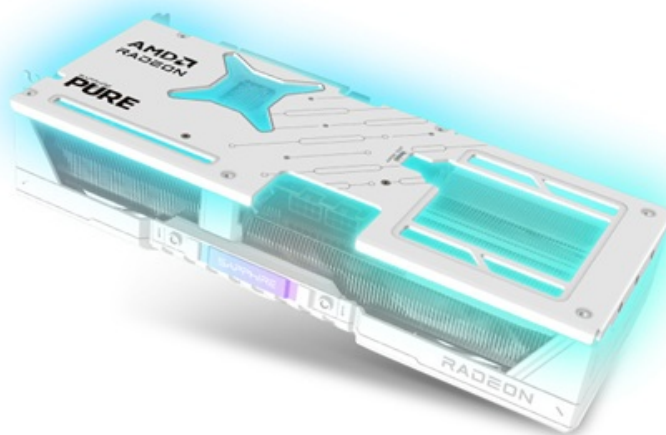

SAPPHIRE RADEON PURE RX 9070 XT 16G GAMING OC

Cena celkem:	18 174 Kč (bez DPH: 15 020 Kč)
Běžná cena:	19 992 Kč
Ušetříte:	1 817 Kč
Kód zboží:	VGASAP1005
Part No.:	11348-02-20G
Záruka:	36 měs.
Stav:	Nové zboží

Popis

Sapphire Radeon PURE RX 9070 XT GAMING OC - herní grafika bez kompromisů

S **grafickou kartou Sapphire Radeon PURE RX 9070 XT 16G GAMING OC** navštívíte herní světy ve vysokém rozlišení a detailech. Je určena do moderních PC sestav, které se zaměřují na maximální gamingové zážitky nebo profesionální grafickou práci. Držte se pevně za opěrky své židle, tahle grafika vás ohromí. Grafickou kartu pohání **architektura AMD RDNA 4**, která ve spojení se **16 GB paměti typu GDDR6** podporuje špičkový výkon a rychlost.

Můžete se tak rozloučit s prodlevami nebo sekaným vykreslováním grafiky během hraní. Hrát budete výhradně jen ve vysokém rozlišení – od klidného průzkumu uzavřené lokace až po otevřené herní světy nebo epické bitvy, kde se pohybuje spousta dynamických objektů a nepřátel. Grafická karta **Sapphire Radeon PURE RX 9070 XT 16G GAMING OC** přichází s pokročilým systémem chlazení s **volným průtokem a trojicí ventilátorů**. Proudění vzduchu tímto způsobem snižuje turbulence, efektivně odvádí teplo a zajišťuje konzistentní výkon po celou dobu chodu.

Ventilátory **AeroCurve Fan Blade** se vyznačují vylepšeným designem pro snížení tření a zvýšení otáček při zachování nízké hladiny hluku. Tato konstrukce tak zajistí lepší proudění vzduchu a účinnost chlazení v náročných provozních scénářích. **Dvojitá kuličková ložiska** pak podporují výrazně delší životnost. Design se **zadní kovovou deskou** zvyšuje ochranu proti nechtěnému ohýbání, poškození. Současně pomáhá také s chlazením grafické karty.