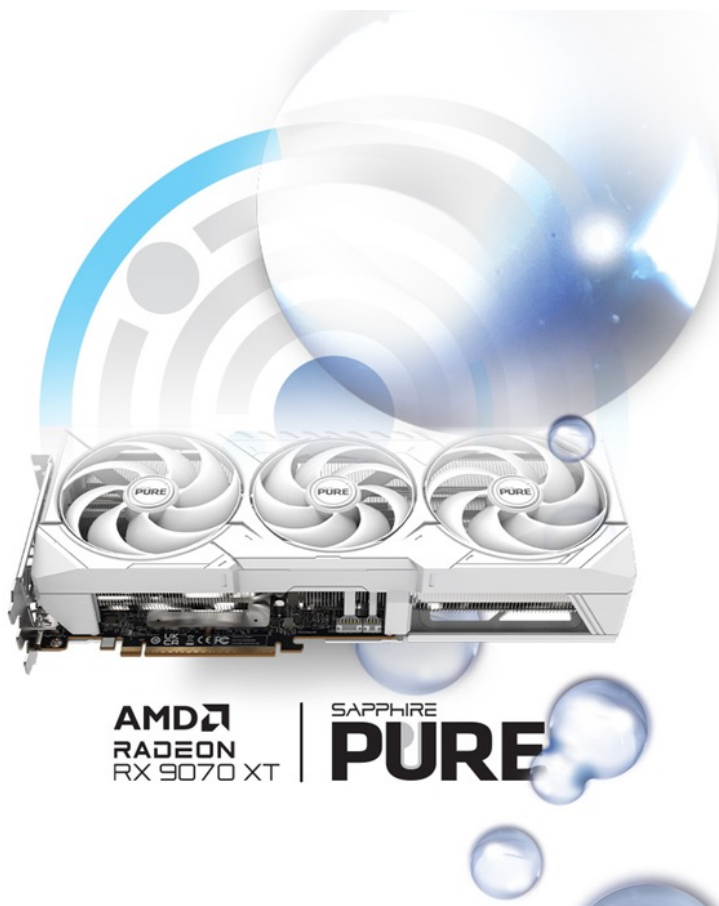

SAPPHIRE RADEON PURE RX 9070 XT 16G GAMING OC

Cena celkem:	18 174 Kč (bez DPH: 15 020 Kč)
Běžná cena:	19 992 Kč
Ušetříte:	1 817 Kč
Kód zboží:	VGASAP1005
Part No.:	11348-02-20G
Záruka:	36 měs.
Stav:	Nové zboží

Popis

Sapphire Radeon PURE RX 9070 XT GAMING OC - herní grafika bez kompromisů

S **grafickou kartou Sapphire Radeon PURE RX 9070 XT 16G GAMING OC** navštívíte herní světy ve vysokém rozlišení a detailech. Je určena do moderních PC sestav, které se zaměřují na maximální gamingové zážitky nebo profesionální grafickou práci. Držte se pevně za opěrky své židle, tahle grafika vás ohromí. Grafickou kartu pohání **architektura AMD RDNA 4**, která ve spojení se **16 GB paměti typu GDDR6** podporuje špičkový výkon a rychlost.

Můžete se tak rozloučit s prodlevami nebo sekaným vykreslováním grafiky během hraní. Hrát budete výhradně jen ve vysokém rozlišení – od klidného průzkumu uzavřené lokace až po otevřené herní světy nebo epické bitvy, kde se pohybuje spousta dynamických objektů a nepřátel. Grafická karta **Sapphire Radeon PURE RX 9070 XT 16G GAMING OC** přichází s pokročilým systémem chlazení s **volným průtokem a trojicí ventilátorů**. Proudění vzduchu tímto způsobem snižuje turbulence, efektivně odvádí teplo a zajišťuje konzistentní výkon po celou dobu chodu.