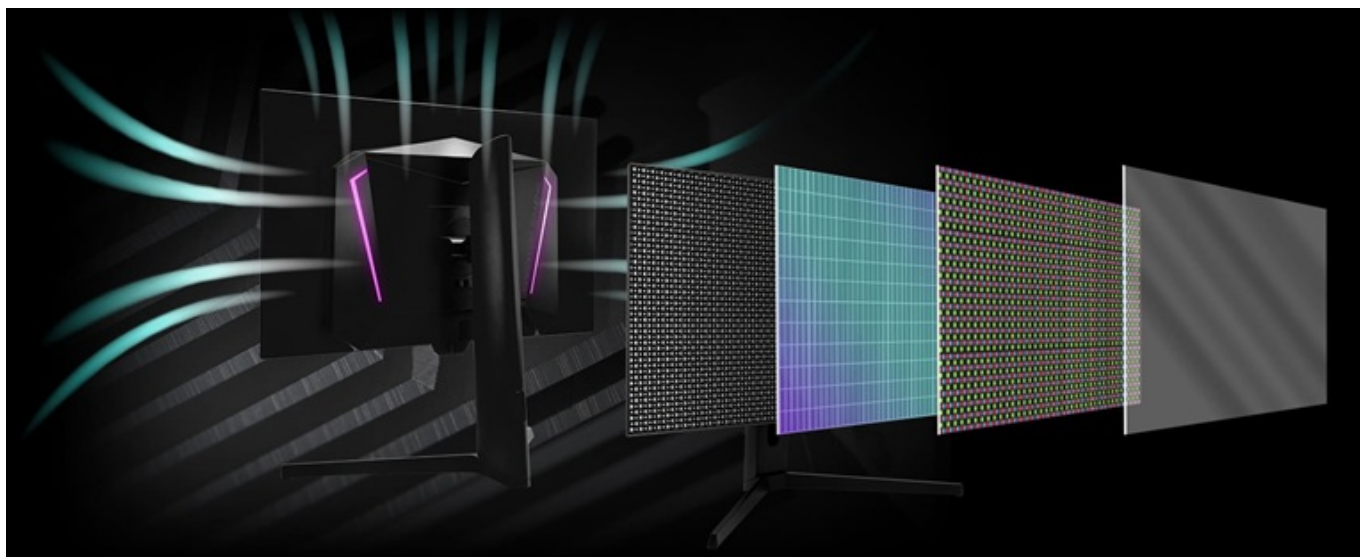

ASRock Phantom Gaming PGO27QFS - vstupte do hry s OLED displejem

Herní monitor ASRock Phantom Gaming PGO27QFS vám zprostředkuje precizní obraz v zářivých barvách a vysokých detailech. Je ideální nejenom na multimediální zábavu, ale také profesionální pracovní činnost. **Displej s úhlopříčkou 27 palců** obsahuje pokročilou **OLED technologii**, díky které produkuje věrné barvy, hlubokou černou a vynikající kontrast. Tyto atributy jsou ideální **pro náročný gaming, tvorbu a editaci obsahu** a další zábavu v podobě sledování filmů nebo videí.

Ve spojení s **QHD rozlišením** je vizuál ostrý a neunikne vám žádný detail. Konstrukce **monitoru ASRock Phantom Gaming PGO27QFS** podporuje efektivní chlazení a dlouhodobý provoz. Monitor pro chlazení využívá **grafenovou folii s unikátním chladičem a ventilací** na zadní straně. Díky tomu dochází k efektivnímu snižování teploty obrazovky a riziku vypálení.

Součástí balení je HDMI, DisplayPort a USB-C kabel.

ZÁKLADNÍ SPECIFIKACE

Typ panelu: WOLED

Úhlopříčka: 27"

Poměr stran: 16 : 9

Rozlišení: 2560 × 1440

Kontrastní poměr: 1 500 000 : 1

Doba odezvy: 0,03 ms

Rozhraní: 2 × HDMI, 2 × DisplayPort, 2 × USB 3.0, 1 × USB-C, 1 × sluchátkový výstup

Barva: černá