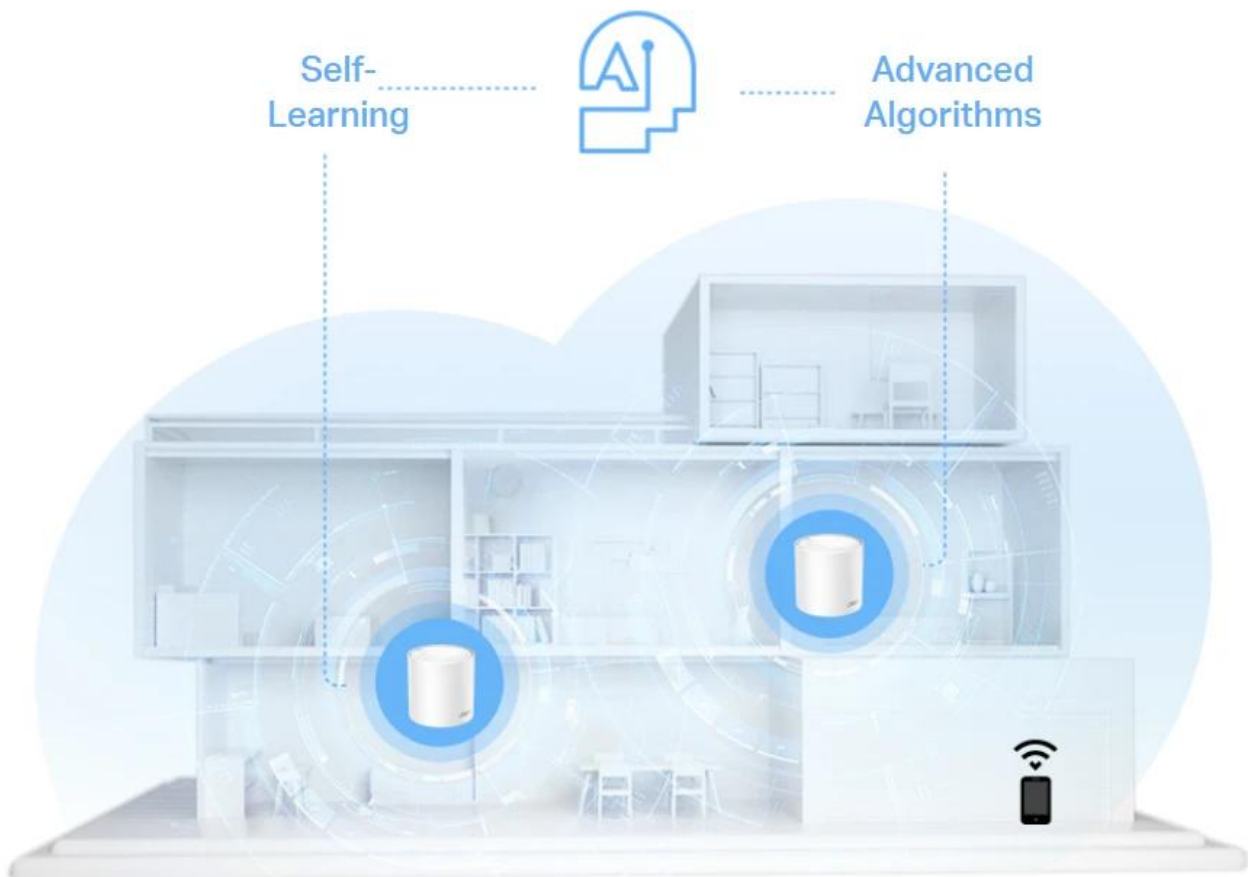

### Navrženo pro více zařízení

Cílem produktů Deco je výrazně zvýšit kapacitu a efektivnost v prostředí s hustým provozem. Bez ohledu na to, kolik obrazovek nebo zařízení je najednou zapnutých, mohou všichni využívat efektivnější síť, která se rychleji načítá, aniž by se snižoval výkon. Systém dokáže připojit až 150 zařízení současně.

### Mesh systém s umělou inteligencí: Neustále se učí, nepřetržitě se optimalizuje

Jednotka Deco X50 je vybavena mesh systémem s umělou inteligencí, aby poskytovala ničím nepřerušované chytré Wi-Fi připojení. Automaticky analyzuje vaše síťové prostředí, kvalitu klientů a chování uživatelů. Sofistikované algoritmy vyhodnocují různé faktory, aby jednotka Deco X50 poskytovala ideální Wi-Fi mesh síť.

### Plynulé přepínání mezi připojenými zařízeními v síti Wi-Fi s jedním názvem

Systém TP-Link Mesh funguje tak, že jednotky Deco společně vytvářejí jednu unifikovanou síť. Váš telefon nebo tablet se automaticky připojují k nejrychlejší jednotce Deco, jak se pohybujete po domě, abyste se mohli spolehnout na skutečně stabilní a nepřerušované používání Wi-Fi připojení.