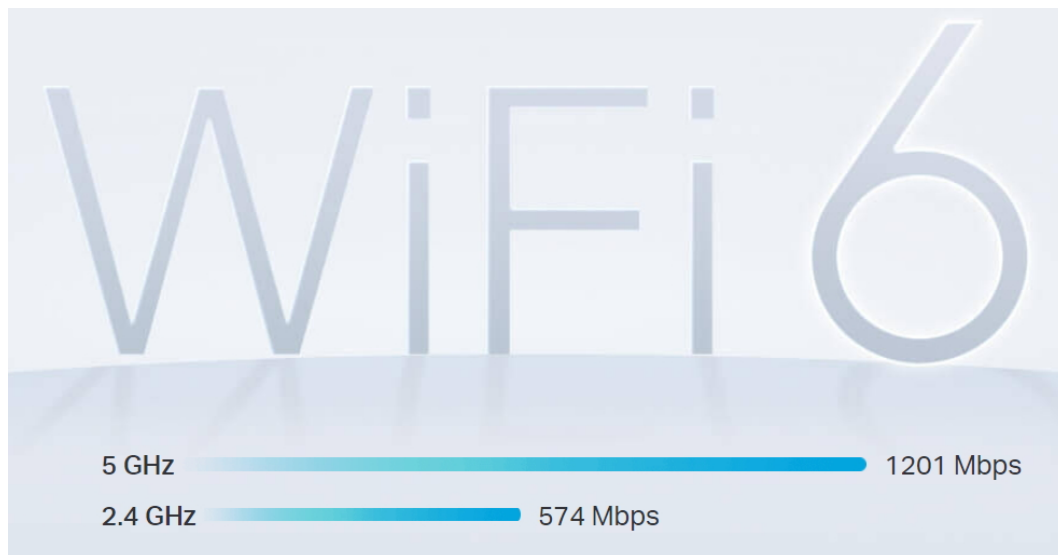

TP-LINK HX220 1KS

Cena celkem:	2 499 Kč (bez DPH: 2 065 Kč)
Běžná cena:	2 749 Kč
Ušetříte:	250 Kč
Kód zboží:	NAATPL1152
Part No.:	HX220(1-pack)
Záruka:	36 měs.
Stav:	Nové zboží

Popis

TP-Link HX220 1 ks

HX220 využívá systém více jednotek k dosažení bezproblémového celoplošného Wi-Fi pokrytí. Díky standardizované technologii **EasyMesh** spolupracují jednotky na vytvoření jednotné sítě s jediným názvem sítě. Systém jednotek HX220 poskytuje rychlé a stabilní spojení rychlostí **až 1800 Mb/s** s podporou standardu **802.11ax (Wi-Fi 6)** a je tak ideální pro pokrytí celé domácnosti bezdrátovým signálem.

- **Dvoupásmová Wi-Fi 6:** Rychlost až 1800 Mb/s - 1201 Mb/s v pásmu 5 GHz a 574 Mb/s v pásmu 2,4 GHz.
- **Zvýšené bezproblémové pokrytí:** Dosáhněte bezproblémového pokrytí celé domácnosti pomocí čistějšího a silnějšího signálu Wi-Fi.
- **Jedna sjednocená síť:** Více jednotek tvoří síť v celé domácnosti, která automaticky vybírá nejlepší připojení, když se pohybujete po domě.
- **Vylepšené zabezpečení:** Šifrování WPA3, Multi-SSID a rodičovská kontrola poskytují přizpůsobené a bezpečnější online prostředí.
- **Více ethernetových portů:** Každá jednotka má 3 porty Gigabit Ethernet pro rychlé a spolehlivé kabelové připojení. Podporuje Ethernet Backhaul pro stabilnější rychlosti.
- **Kompatibilní s EasyMesh:** Poskytuje pokrytí mesh Wi-Fi celé domácnosti standardizovanou mesh technologií.
- **Snadné nastavení:** Nastavte router během několika minut pomocí intuitivní aplikace Aginet.
- **Vzdálená správa:** TAUC cloud management, TR-181, TR-111 a TR-143 jsou podporovány.

Mesh systém s Wi-Fi 6

HX220, vyzbrojený technologií Wi-Fi 6, poskytuje vyšší rychlosti až 1,8 Gb/s pro streamování a hraní v 8K/4K bez vyrovnávací paměti, a to se všemi připojenými mobilními zařízeními, chytrou domácností a dalšími elektronickými zařízeními.