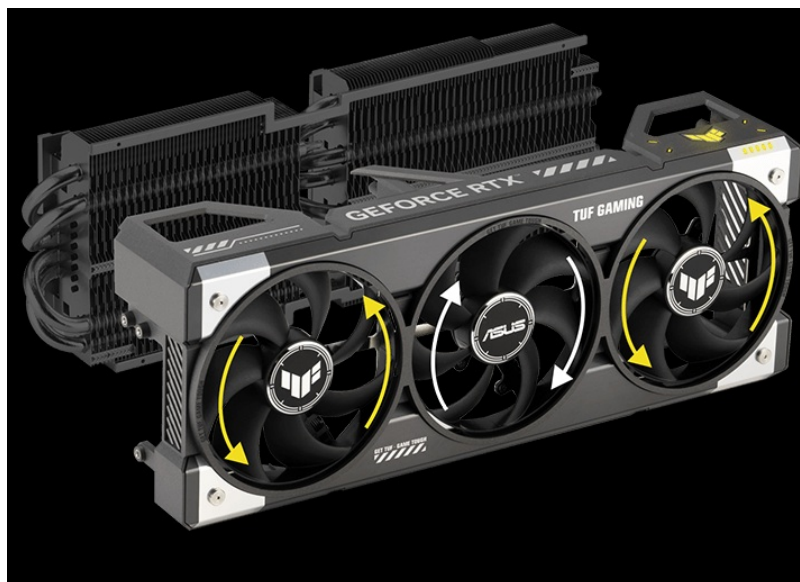

Tvůrci a grafici zase ocení podporu kreativních aplikací a **paměť typu GDDR7 s obří kapacitou 32 GB**. Grafická karta **ASUS TUF GAMING GeForce RTX 5090 OC** je tak ideální pro úpravu fotografií a videa, 3D vykreslování nebo grafický design. **Pokročilý design chlazení s trojicí ventilátorů** využívá **konstrukční technologii MaxContact** pro maximální tepelnou účinnost. Ve spojení s **Axial-tech ventilátory** umožní extrémní chladicí výkon, optimalizované proudění vzduchu a **tichý provoz**.