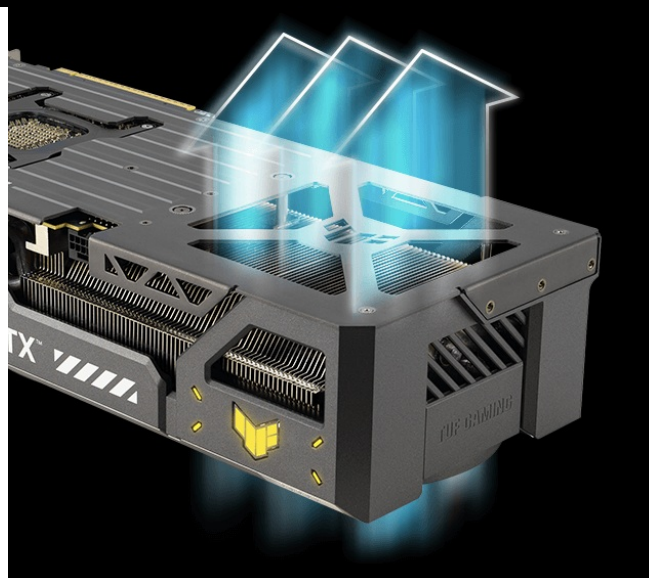

Popis

ASUS TUF GAMING GeForce RTX 5090 OC - odolnost a výkon bez kompromisů

Grafická karta **ASUS TUF GAMING GeForce RTX 5090 OC** je připravena být nejlepší. Disponuje vylepšeným chlazením i napájením, takže si poradí s jakoukoli zátěží, která se na ni chystá. Kromě toho se vyznačuje také posíleným designem – **speciálním kovovým exoskeletem**, který zajišťuje mimořádnou pevnost a odolnost. Je poháněna **architekturou NVIDIA Blackwell** a obsahuje nepřeberné množství technologií jak pro hráče, tak tvůrce obsahu.

Vylepšená **Tensor jádra** nebo **RT jádra** jsou jen začátek. Mezi hlavní přednosti patří **podpora technologie Ray Tracing** a **NVIDIA DLSS 4** pro lepší grafický výkon a vykreslování s přispěním umělé inteligence. Vyspělá RTX platforma nyní podporuje **neurálního vykreslování**, což vede k ještě hodnotnějším a realističtějším zážitkům, zobrazení detailů a dalších efektů. **NVIDIA DLSS 4** také využívá technologii **neurálního renderování pro navýšení FPS** a zlepšení kvality obrazu.

Tvůrci a grafici zase ocení podporu kreativních aplikací a **paměť typu GDDR7 s obří kapacitou 32 GB**. Grafická karta **ASUS TUF GAMING GeForce RTX 5090 OC** je tak ideální pro úpravu fotografií a videa, 3D vykreslování nebo grafický design. **Pokročilý design chlazení s trojicí ventilátorů** využívá **konstrukční technologii MaxContact** pro maximální tepelnou účinnost. Ve spojení s **Axial-tech ventilátory** umožní extrémní chladicí výkon, optimalizované proudění vzduchu a **tichý provoz**.