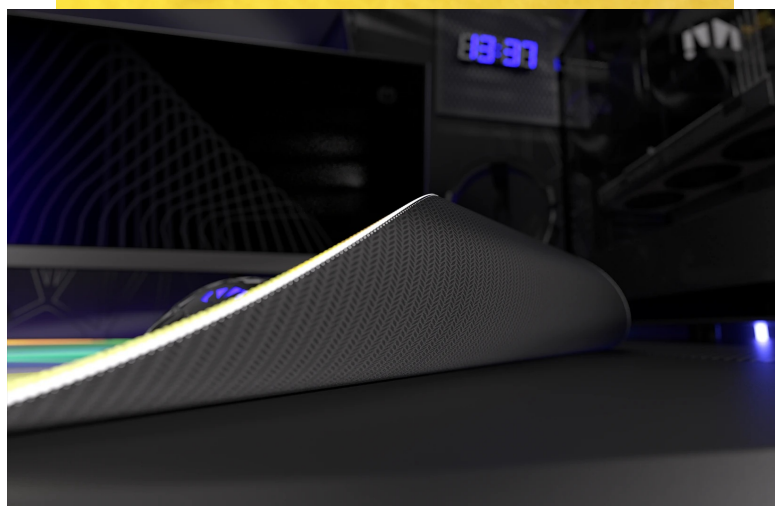

Herní podložka Endorfy Crystal Spectrum XL, která je ideální ke každé gamingové PC konfiguraci. Je extra velká, takže se na ni vměstná myš i klávesnice a své nejdůležitější periferie do virtuálních bitev měli na jednom místě a pod kontrolou.

Herní podložka pod myš Endorfy Crystal Spectrum XL je opatřena speciálním textilním povrchem, který přesně **snímá každý manévr optického i laserového snímače** myši. Díky tomu podporuje precizní ovládání bez ohledu na typ hry. Spodní stranu představuje **gumový podklad**, který je přilnavý a podložka dokonale drží na svém místě. **Dlouhou životnost** a stovky hodin gamingové zábavy zajišťuje kvalitní **materiál odolný proti vlhkosti**.

Endorfy Crystal Spectrum XL

Extra velká herní podložka pod myš a klávesnici. Její **hladký textilní povrch** vytváří prostor pro bezchybný provoz optických i laserových myší. Jedinečný **grafický vzor připomínající barevný krystal** bude na stole každého hráče vypadat skvěle. S přilnavým **gumovým podkladem** je podložka bezpečně přichycena ke stolu, kde zůstává za všech okolností. **Odolné prošití podél okrajů** zabraňuje roztřepení. Materiál je navíc **odolný vůči vlhkosti**, což zvyšuje jeho životnost a usnadňuje údržbu.