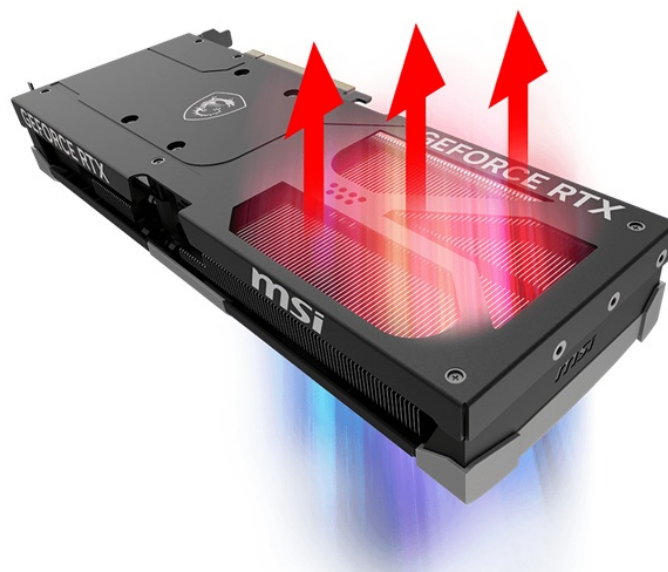

Popis

MSI GeForce RTX 5070 Ti 16G VENTUS 3X OC - realistická grafika do her i tvůrčí činnosti

Výkonná grafická karta **MSI GeForce RTX 5070 Ti 16G VENTUS 3X OC** navržena pro hráče a tvůrce obsahu, kteří vyžadují špičkový hardware do své PC sestavy. Kartu pohání architektura **NVIDIA Blackwell**, která obsahuje nepřehledné množství technologií. **Vylepšená Tensor jádra 5. generace** spolu s **DLSS 4** podporují maximální výkon **umělé inteligence**.

NVIDIA DLSS 4 využívá technologii neurálního renderování pro navýšení FPS a zlepšení kvality obrazu. Tvůrci a grafici zase ocení **podporu kreativních aplikací** a paměť typu **GDDR7 s obří kapacitou 16 GB**. **RTX platforma** nyní podporuje neurální vykreslování, což vede k ještě hodnotnějším a realističtějším zážitkům, zobrazení detailů a dalších efektů. Tepelný design se vyznačuje přítomností trojice ventilátorů, které zajišťují efektivní a současně tišší chlazení.

Ventilátory TORX FAN 5.0 s dvojitými kuličkovými ložisky zlepšují proudění vzduchu a vydrží gamingovou zátěž po velmi dlouhou dobu. Vnitřek grafické karty **MSI GeForce RTX 5070 Ti 16G VENTUS 3X OC** obsahuje přídatnou kovovou konstrukci pro výrazné zpevnění a zvýšení celkové odolnosti.