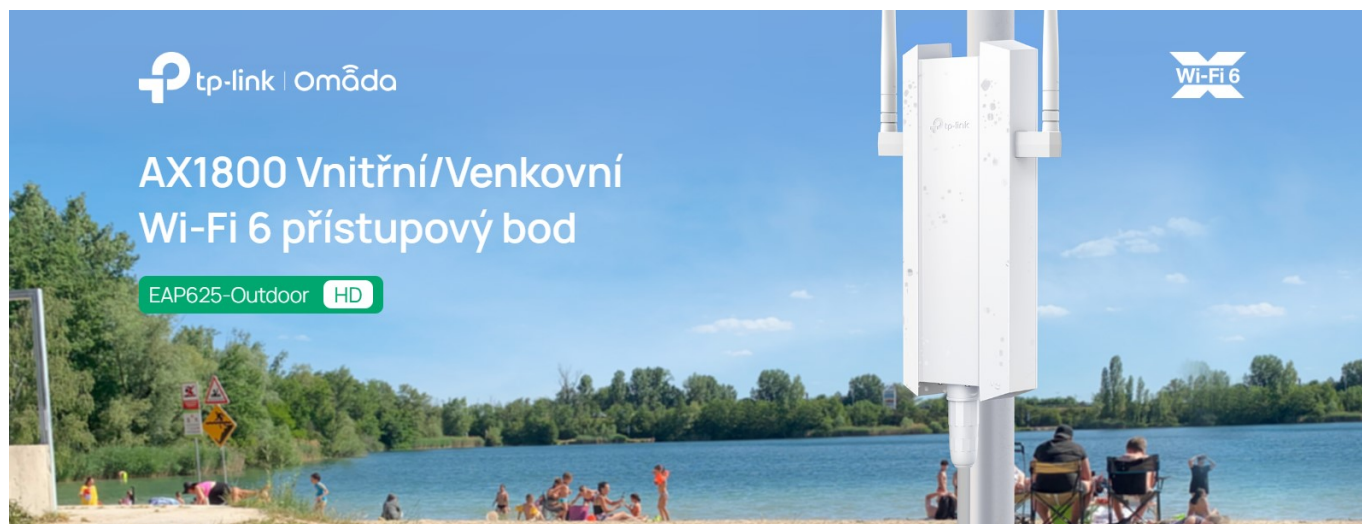

AX1800 Wi-Fi 6 (802.11ax) access point je díky konstrukci, možnostem napájení a instalace vhodný pro nejrůznější scénáře použití. S krytem odolným vůči počasí dle **IP67** je ideální zejména do rozsáhlých **venkovních** oblastí s vysokou hustotou provozu. Dvě odnímatelné externí antény poskytují optimální pokrytí a větší flexibilitu vaší sítě. Technologie **OFDMA a MU-MIMO** významně zlepšují použití v místech s větším počtem uživatelů, neboť dokážou souběžně spolehlivě obsloužit desítky klientů na rozlehlých, otevřených místech.

- **Wi-Fi 6:** Poskytuje dvoupásmovou rychlost až 574 Mbit/s na 2,4 GHz + 1201 Mbit/s na 5 GHz.
- **Technologie MU-MIMO:** Poskytuje vysoce efektivní bezdrátové připojení.
- **Technologie OFDMA:** Minimalizujte latenci pro dokonalé videohovory i v přeplněných sítích.
- **1000+ připojených klientů** - Vhodný pro oblasti s vysokou hustotou provozu.
- **Ideální pro venkovní prostředí** - IP67 kryt odolný povětrnostním vlivům pro venkovní Wi-Fi aplikace.
- **Omada Mesh:** Umožňuje bezdrátové připojení mezi přístupovými body pro větší dosah a flexibilní nasazení.
- **Technologie PoE:** Podpora standardu 802.3at PoE+ a pasivního PoE pro flexibilní instalaci.
- **Centralizovaná cloudová správa:** Díky integraci do platformy Omada SDN můžete celou síť spravovat lokálně nebo přes cloud prostřednictvím webového rozhraní nebo aplikace Omada.