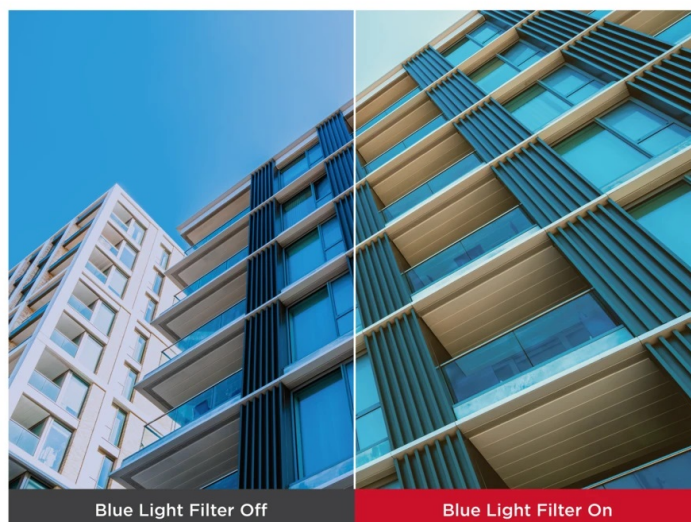

systemy.

Eye
ProTech