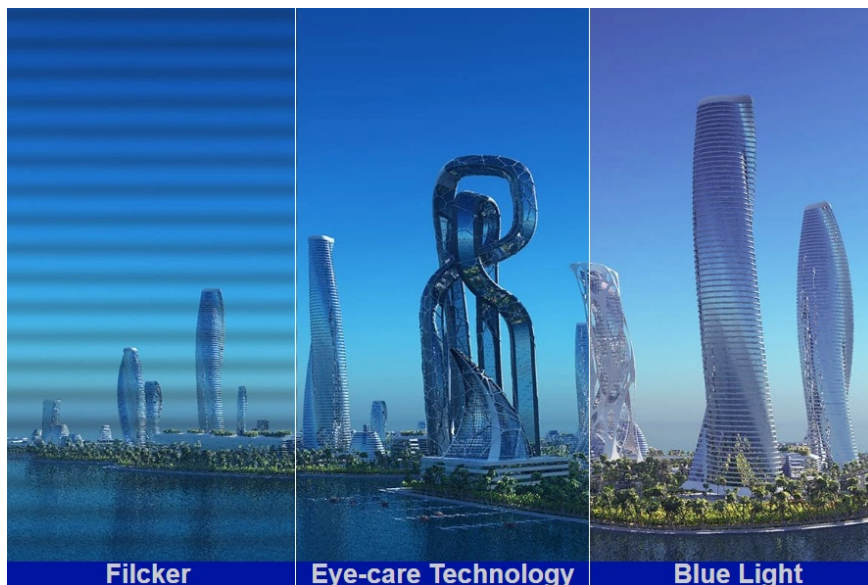

### Ponořte se do světa her s monitorem ViewSonic VX2479J-HD-PRO

**Herní monitor ViewSonic VX2479J-HD-PRO** vám na **ploše 24 palců** zprostředkuje špičkovou kvalitu obrazu. Displej dosahuje širokých pozorovacích úhlů a vysoké obnovovací frekvence, díky čemuž podporuje plynulý obraz bez snížení kvality i při pohledu ze stran. **SuperClear IPS panel** přináší živé a věrné barvy, které si užijete při každém pohledu. Díky **obnovovací frekvenci až 180 Hz** poskytuje monitor **ViewSonic VX2479J-HD-PRO** dokonale hladký a plynulý obraz, který oceníte nejenom při gamingu, ale také třeba editaci videa a tvorbě dalšího digitálního obsahu.