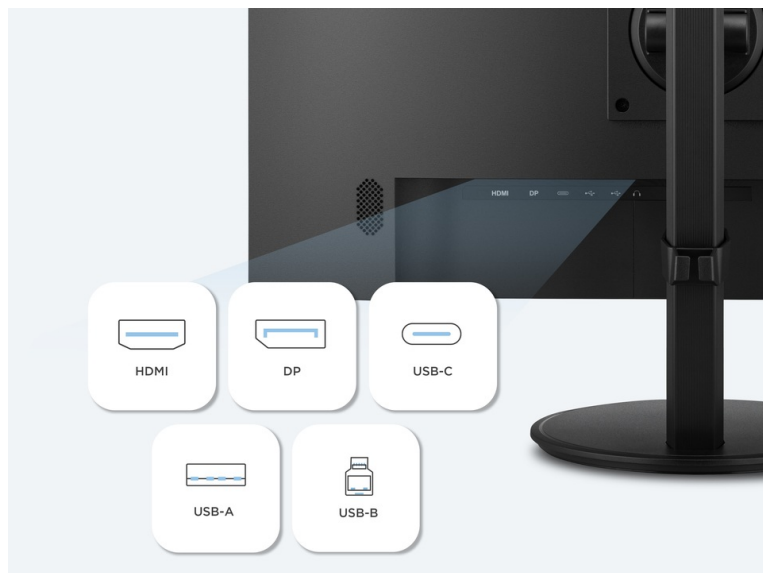

4K monitor ViewSonic VG2709-2K-MHDU-2 přináší optimální obrazovou plochu pro firemní i domácí účely. Díky dostupným konektorům je ideální pro doplnění moderního PC systému a podpoří komfortní sledování obsahu ve špičkové míře detailů. **Displej s úhlopříčkou 27"** vám poskytne komfortní pracovní plochu, na které přehledně zobrazíte aplikace, dokumenty, internetové stránky a samozřejmě také pestrý multimediální obsah. Pro potřeby multimediální zábavy je **monitor ViewSonic VG2709-2K-MHDU-2** vybaven také integrovanými **reproduktory**.

QHD rozlišení produkuje ostrý a detailní obraz. Podáním obrazu a **104 % pokrytím sRGB barevné palety** se tak uplatní i při pokročilejší pracovní činnosti, jako například editaci obrázků, fotografií apod. **SuperClear IPS panel** podporuj široké pozorovací úhly, takže komfortní sledování bez zkreslení je zajištěno i při pohledu ze stran.

ViewSonic VG2709-2K-MH DU-2

LED monitor s úhlopříčkou **27"** a QHD rozlišením **2560 × 1440** obrazových bodů. Disponuje kontrastním poměrem **1000 : 1**, jasem **350 cd/m²**, dobou odezvy **4 ms** a pokrytím 104% sRGB barevné palety. Díky technologii IPS nabízí široké pozorovací úhly **178° horizontálně i vertikálně**. K dispozici jsou **dva porty USB 3.0** a univerzální port **USB-C**, který kromě vysokorychlostního přenosu videa a dat umožňuje napájení připojených zařízení až do 98 W. Ozvučení zajišťují stereo reproduktory s celkovým výkonem **5 W**. V neposlední řadě jistě potěší výškově nastavitelný stojan a funkce **Pivot**, která umožňuje otočení obrazovky o 90°.

Rozhraní: 1× HDMI, 1× DisplayPort, 2× USB 3.0, 1× USB-C, 1× sluchátkový výstup

Barva: černá