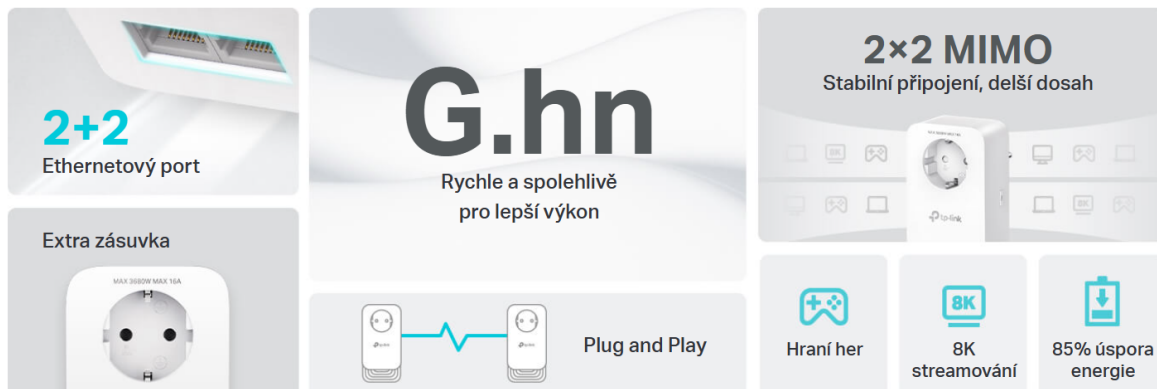

Sada powerline adaptérů se standardem **G.hn** poskytuje uživatelům vysokorychlostní přenos dat rychlostí **až 1428 Mb/s** po elektrickém vedení. To vše s dosahem **až 300 metrů**. Streamujte v HD, hrajte online a stahujte velké soubory bez přerušení.

Každá powerline jednotka je vybavena **dvěma gigabitovými ethernetovými porty** a umožňuje tak uživatelům v místnosti připojit zařízení náročné na šířku pásma.

- **Protokol G.hn MIMO:** Rychlejší, stabilnější, větší kapacita.
- **2+2 Gigabitové ethernetové porty:** Ideální pro streamování v rozlišení 8K a hraní her bez zpoždění.
- **Přídavná napájecí zásuvka:** Nepřijdete o zásuvku.
- **Plug and Play pro pokrytí celé domácnosti:** Až 300 m po stávajícím elektrickém vedení.
- **Úsporný režim:** Snižte spotřebu energie až o 85 %.

— Ethernetový Kabel — Elektrické vedení

ZÁKLADNÍ SPECIFIKACE

Typ zásuvky: EU

Rychlost přenosu dat: až 1428 Mb/s

Standardy a protokoly: G.hn MIMO

Rozhraní: 2x Gigabit RJ-45 + 2x Gigabit RJ-45

Dosah: až 300 m